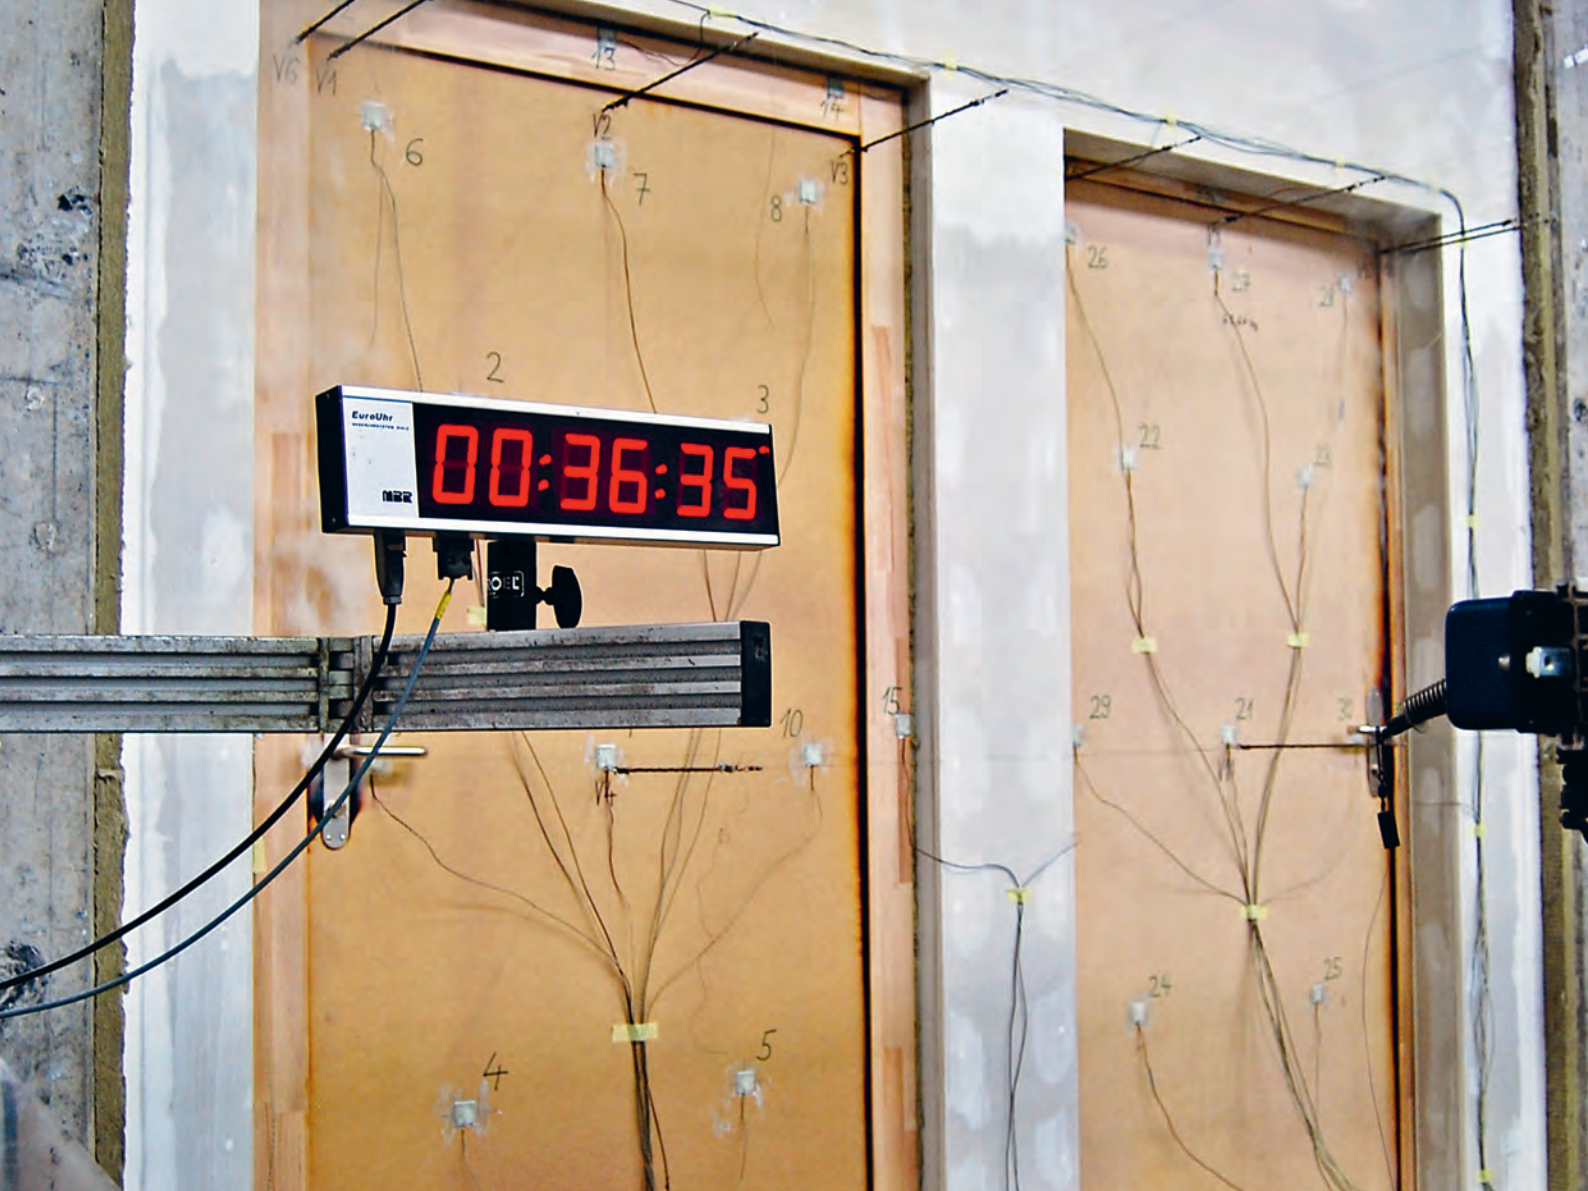

Notfall

Sicherheit

Schutz

Zertifikat

Gefahr

Brandschutz

Effizienter Brandschutz ist wichtig, nur so ist im Notfall ein wirksamer Schutz garantiert. Durch die vielen Eigenentwicklungen ist es uns gelungen, ein durchgängiges Brandschutz-Sortiment im Bereich der Innentüren aufzubauen. Unsere Brandschutzrohlinge werden mit Stahlzargen-, Holzblendrahmen-, Holzblockrahmen oder Holzzargen getestet. Jedes Jahr zertifizieren wir bis zu vier Türelemente mit Erfolg auf ihre Brandschutztauglichkeit.