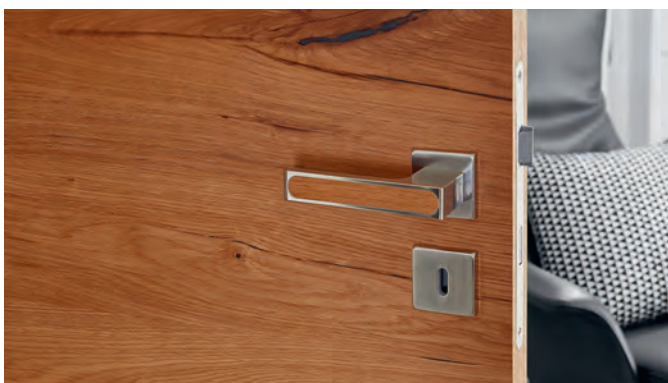

Design

Oberfläche

Eleganz

Holz

Nachhaltig

Innentüren

Innentüren öffnen und schliessen private Räume gleichermassen und ermöglichen uns den Rückzug in die eigenen vier Wände. Vielfältige Kombinationen erfüllen jeden optischen und funktionalen Anspruch. Verschiedene Türblatt-Aufbauten berücksichtigen die unterschiedlichen Bedürfnisse. Jede Innentür kann selbstverständlich mit Stahlzarge, Holzzarge, Blend-/Blockrahmen oder Blockfutter kombiniert werden.

Holzrahmen

Vom Holzeinkauf bis zur Auslieferung auf die Baustelle, der Ausgangspunkt ist immer unser Werk in Turbenthal. Die eigene Fertigung ermöglicht es uns, individuell auf Kundenwünsche einzugehen und flexibel in der Terminplanung zu sein. Zudem produzieren wir alle Holzrahmen ohne Tropenholz.

Holzrahmen eignen sich für vielfältige Einbausituationen und sind als Gestaltungselement im Innenbereich sehr beliebt. Die Ausführung oder Gestaltung ist so vielfältig wie bei den Türblättern.