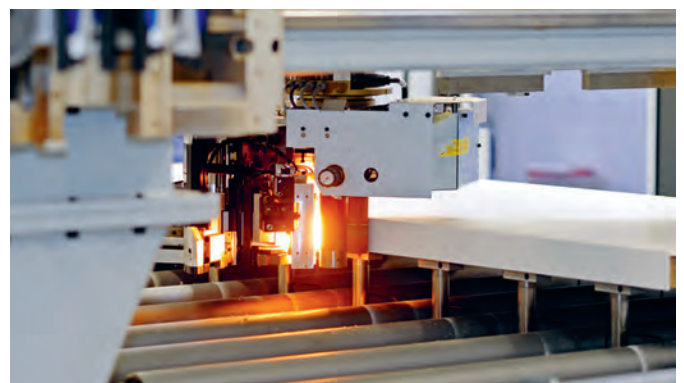

Erfahrung

Handwerk

Ideen

Konzentration

Sorgfalt

Produktion

Wir bieten alles aus einer Hand – von der Planung bis hin zur Umsetzung. Dazu gehört selbstverständlich auch, dass wir an unserem Standort im Zürcher Oberland selbst produzieren.

In den letzten Jahren haben wir nicht nur ein Bearbeitungszentrum für die komplette Türbearbeitung eingeweiht sondern auch eine Maschine zur Herstellung von Blend- und Blockrahmen sowie Blockfutter aus Holzwerkstoffen in Betrieb genommen. Wir haben investiert, weil wir an den Standort Schweiz und an unsere Mitarbeiter und Ihre Qualitätsansprüche glauben.

Durch den hohen Automatisierungsgrad in Teilbereichen unserer Produktion sind wir in der Lage, eine nahezu unendliche Vielfalt im Bereich Blend- und Blockrahmen sowie Blockfutter abbilden zu können. Wir erreichen durch unseren modernen Maschinenpark eine hohe Flexibilität und einen sehr wirtschaftlichen Einsatz unserer Ressourcen. Und das schon ab Losgrösse 1.