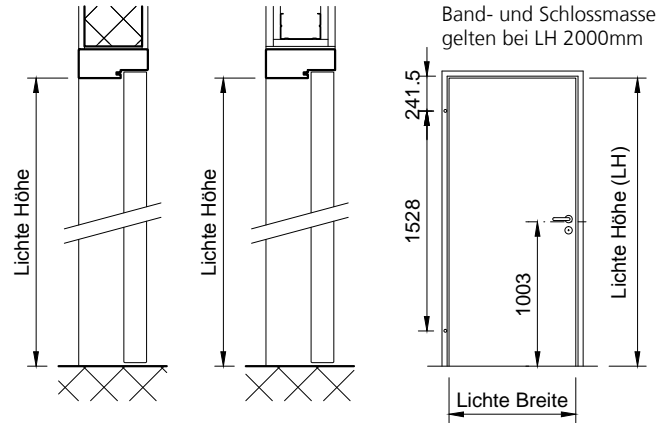

Blockfutter aus Hartholz Typ BFDS47 (grundiert oder lackiert) zwischen MBW oder LBW montiert.

Kombinierbar mit Türen von 39-42mm Dicke:	
DB/40(.A)	Schallhemmend, o./m. Alu, 40mm
HGL/40	Holz/Glastür, 40mm
RS/40(.A)	Röhren-Vollspan, o./m. Alu, 40mm
VS/40(.A)	Vollspan, ohne/mit Alu, 40mm

gezeichnet: Bandseite = links

- Einstand E:
- VL(N)-18 = 26.5mm
 - JUST-3D = 36.5mm
 - V4487 = 19.5mm
 - VN3949 = 26.5mm
 - TECTUS-340 = 28.5mm
 - VN2929 = 43mm
 - VX7729 = 37.5mm
 - V7888 = 37mm
 - VN2927 Compact Planum = 38.5mm