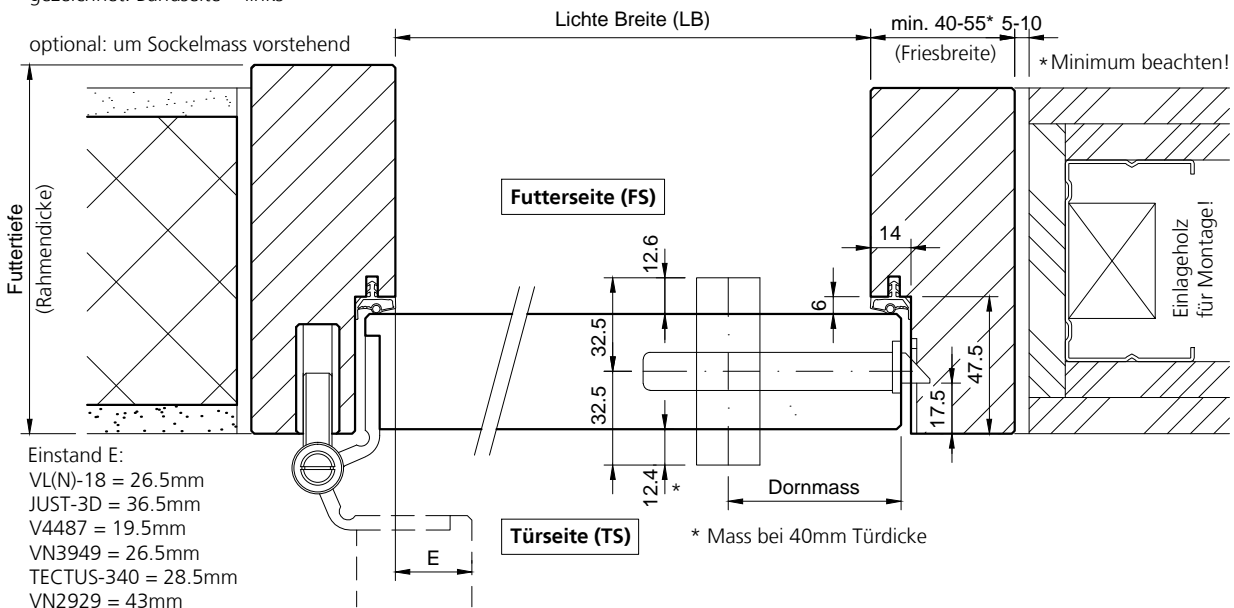

Blockfutter aus Hartholz Typ BFDS47 (grundiert oder lackiert) zwischen MBW oder LBW montiert.

Kombinierbar mit Türen von 39-42mm Dicke:	
DB/40(.A)	Schallhemmend, o./m. Alu, 40mm
HGL/40	Holz/Glastür, 40mm
RS/40(.A)	Röhren-Vollspan, o./m. Alu, 40mm
VS/40(.A)	Vollspan, ohne/mit Alu, 40mm

gezeichnet: Bandseite = links

- Einstand E:
- VL(N)-18 = 26.5mm
 - JUST-3D = 36.5mm
 - V4487 = 19.5mm
 - VN3949 = 26.5mm
 - TECTUS-340 = 28.5mm
 - VN2929 = 43mm
 - VX7729 = 37.5mm
 - V7888 = 37mm
 - VN2927 Compact Planum = 38.5mm