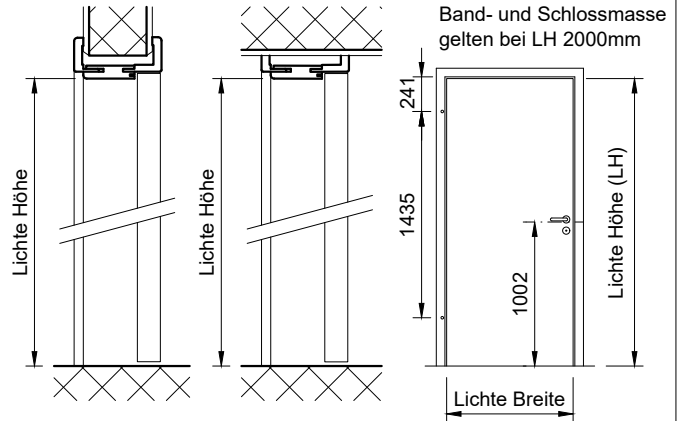

Holz-Umfassungszarge Typ HZHS-RUND auf MBW oder LBW,  
 Echtholz - furniert, lackiert oder Grundierfolie.

Kombinierbar mit Türen von 39-42mm Dicke:	
DB/40(.A)	Schallhemmend, o./m. Alu, 40mm
HGL/40	Holz/Glastür, 40mm
RS/40(.A)	Röhren-Vollspan, o./m. Alu, 40mm
VS/40(.A)	Vollspan, ohne/mit Alu, 40mm

gezeichnet: Bandseite = links

Einstand E:  
 V7888 = 39mm  
 TECTUS-Band = ca. 31mm

**Schwellenlos**

**Winkelschwelle**