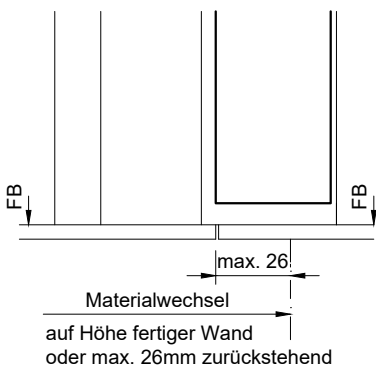

Holz-Umfassungszarge Typ HZHS-RUND auf MBW oder LBW,  
 Echtholz - furniert, lackiert oder Grundierfolie.

Kombinierbar mit Türen von 39-42mm Dicke:	
DB/40(.A)	Schallhemmend, o./m. Alu, 40mm
HGL/40	Holz/Glastür, 40mm
RS/40(.A)	Röhren-Vollspan, o./m. Alu, 40mm
VS/40(.A)	Vollspan, ohne/mit Alu, 40mm

gezeichnet: Bandseite = links

Einstand E:  
 V7888 = 39mm  
 TECTUS-Band = ca. 31mm

**Schwellenlos**

**Winkelschwelle**