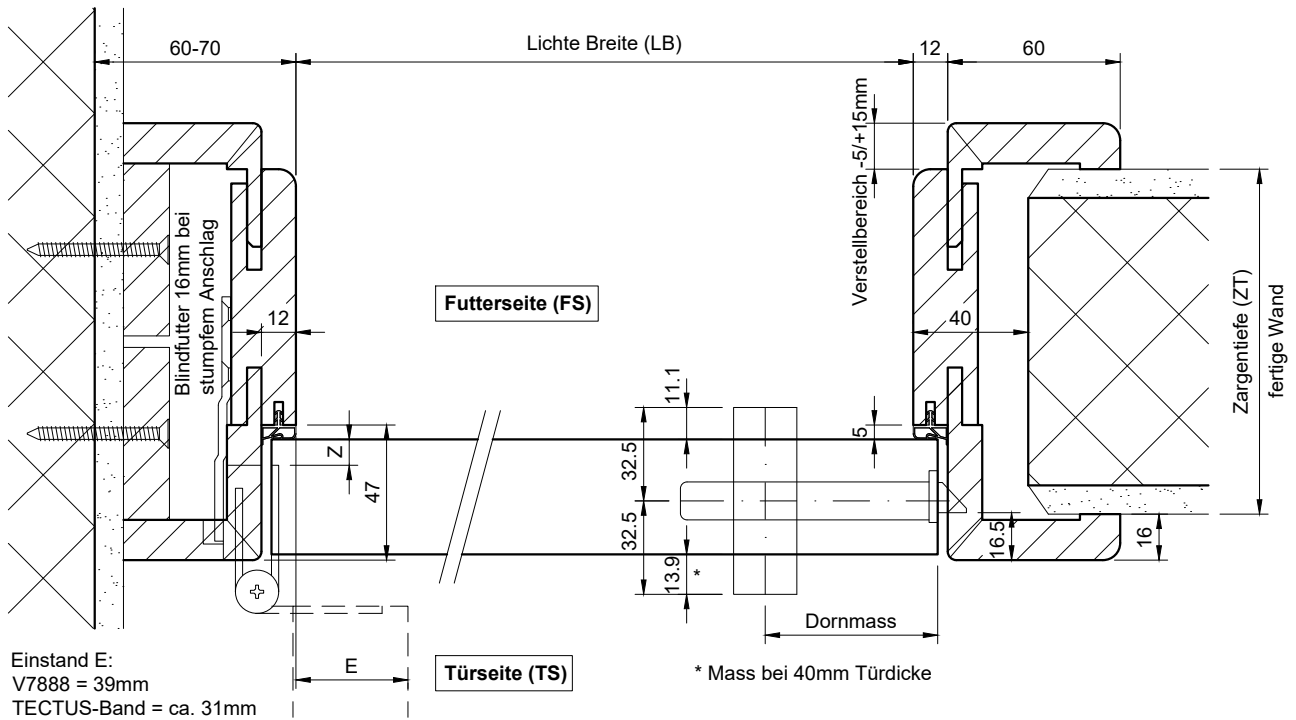

Holz-Umfassungszarge Typ HZHS-RUND auf MBW oder LBW,  
 Echtholz - furniert, lackiert oder Grundierfolie.

Kombinierbar mit Türen von 39-42mm Dicke:	
DB/40(.A)	Schallhemmend, o./m. Alu, 40mm
HGL/40	Holz/Glastür, 40mm
RS/40(.A)	Röhren-Vollspan, o./m. Alu, 40mm
VS/40(.A)	Vollspan, ohne/mit Alu, 40mm

gezeichnet: Bandseite = links

Einstand E:  
 V7888 = 39mm  
 TECTUS-Band = ca. 31mm

**Schwellenlos**

**Winkelschwelle**