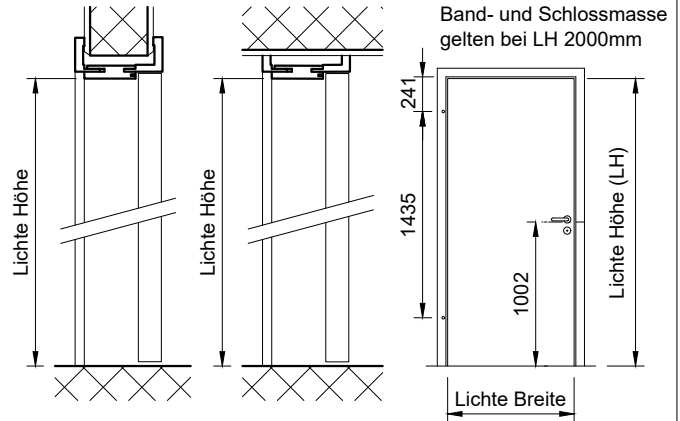

Holz-Umfassungszarge Typ HZHS-BASIS auf MBW oder LBW,  
 Echtholz - furniert, lackiert oder Grundierfolie.

Kombinierbar mit Türen von 39-42mm Dicke:	
DB/40(.A)	Schallhemmend, o./m. Alu, 40mm
HGL/40	Holz/Glastür, 40mm
RS/40(.A)	Röhren-Vollspan, o./m. Alu, 40mm
VS/40(.A)	Vollspan, ohne/mit Alu, 40mm

gezeichnet: Bandseite = links

Einstand E:  
 V7888 = 39mm  
 TECTUS-Band = ca. 31mm

**Schwellenlos**

**Winkelschwelle**