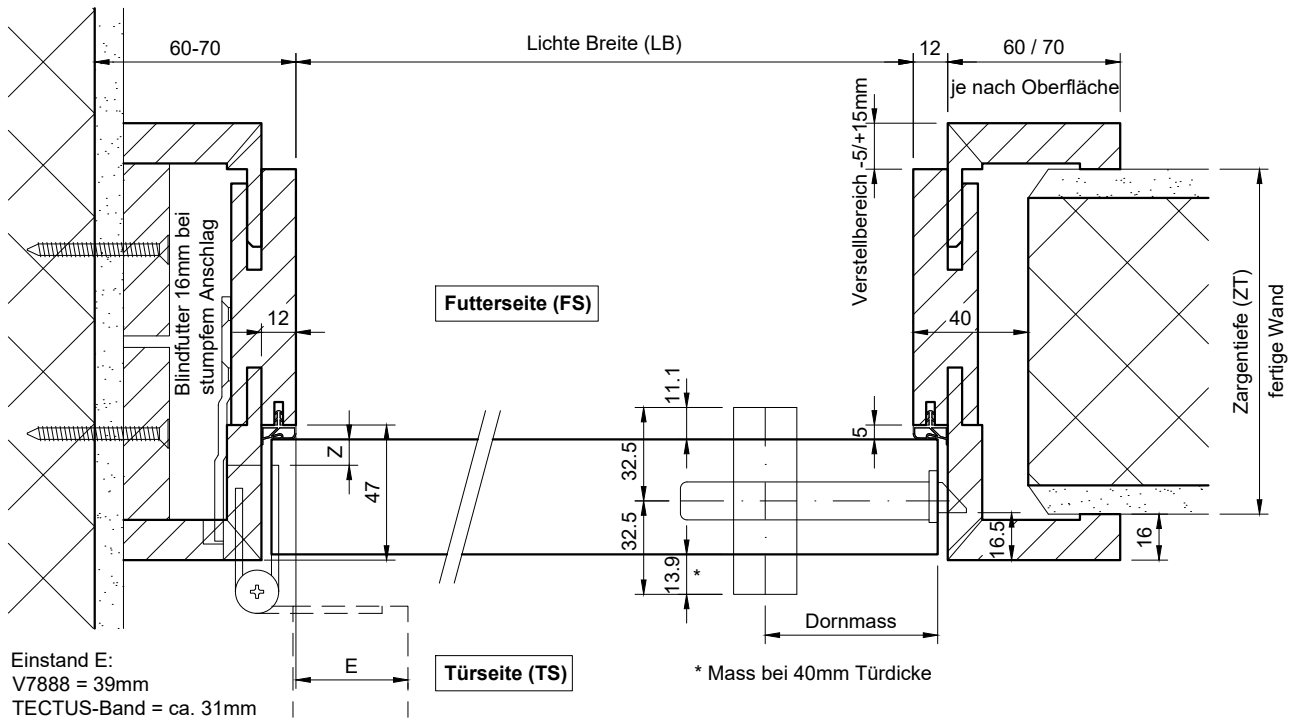

Holz-Umfassungszarge Typ HZHS-BASIS auf MBW oder LBW,  
 Echtholz - furniert, lackiert oder Grundierfolie.

Kombinierbar mit Türen von 39-42mm Dicke:	
DB/40(.A)	Schallhemmend, o./m. Alu, 40mm
HGL/40	Holz/Glastür, 40mm
RS/40(.A)	Röhren-Vollspan, o./m. Alu, 40mm
VS/40(.A)	Vollspan, ohne/mit Alu, 40mm

gezeichnet: Bandseite = links

Einstand E:  
 V7888 = 39mm  
 TECTUS-Band = ca. 31mm

**Schwellenlos**

**Winkelschwelle**