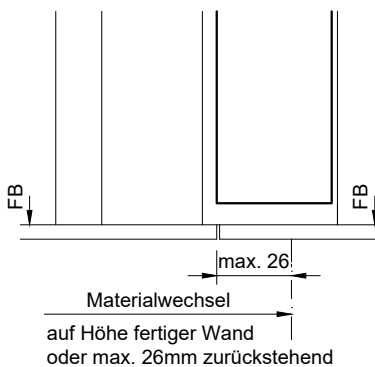

Holz-Umfassungszarge Typ HZHS-BASIS auf MBW oder LBW,  
 Echtholz - furniert, lackiert oder Grundierfolie.

Kombinierbar mit Türen von 39-42mm Dicke:	
DB/40(.A)	Schallhemmend, o./m. Alu, 40mm
HGL/40	Holz/Glastür, 40mm
RS/40(.A)	Röhren-Vollspan, o./m. Alu, 40mm
VS/40(.A)	Vollspan, ohne/mit Alu, 40mm

gezeichnet: Bandseite = links

Einstand E:  
 V7888 = 39mm  
 TECTUS-Band = ca. 31mm

**Schwellenlos**

**Winkelschwelle**