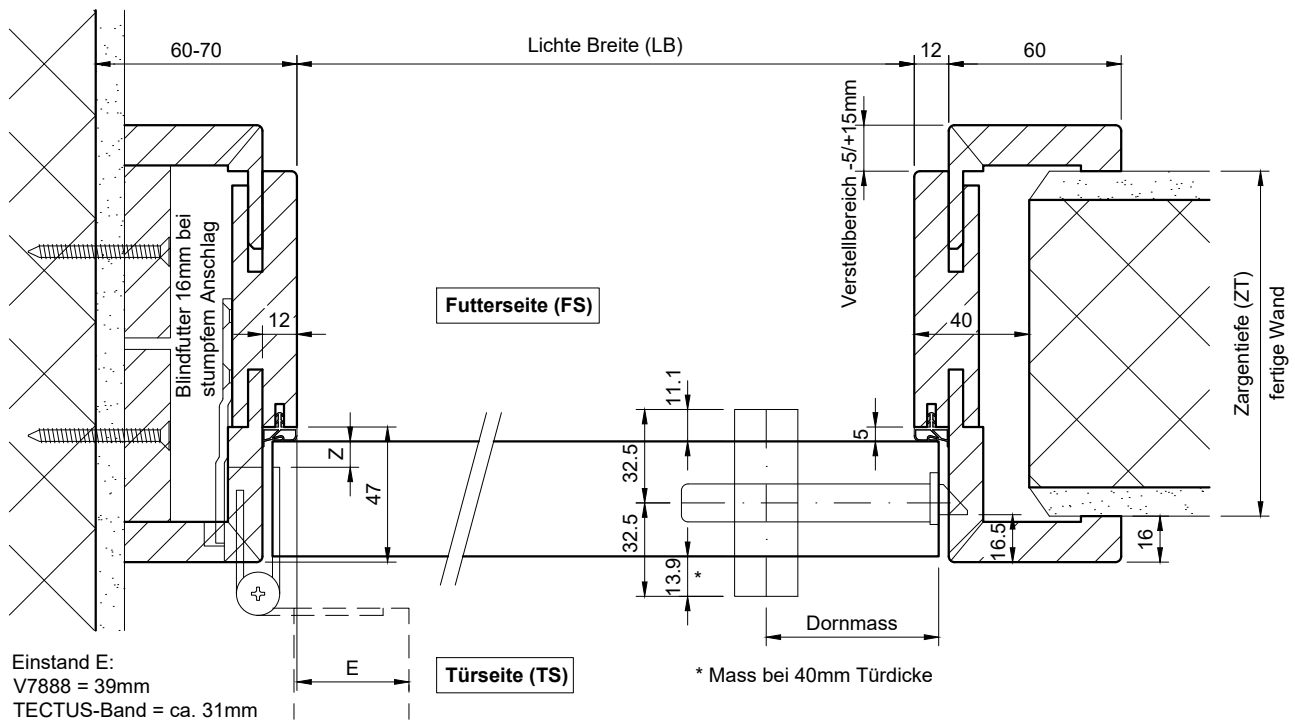

Holz-Umfassungszarge Typ HZAS-SMART² auf MBW oder LBW, Kunstharz CPL beschichtet.

Kombinierbar mit Türen von 39-42mm Dicke:	
DB/40(.A)	Schallhemmend, o./m. Alu, 40mm
HGL/40	Holz/Glastür, 40mm
RS/40(.A)	Röhren-Vollspan, o./m. Alu, 40mm
VS/40(.A)	Vollspan, ohne/mit Alu, 40mm

gezeichnet: Bandseite = links

Schwellenlos

Winkelschwelle