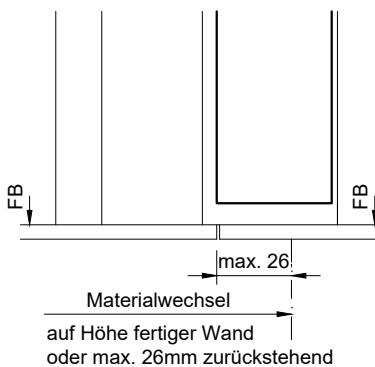

Holz-Umfassungszarge Typ HZAS-SMART² auf MBW oder LBW, Kunstharz CPL beschichtet.

Kombinierbar mit Türen von 39-42mm Dicke:	
DB/40(.A)	Schallhemmend, o./m. Alu, 40mm
HGL/40	Holz/Glastür, 40mm
RS/40(.A)	Röhren-Vollspan, o./m. Alu, 40mm
VS/40(.A)	Vollspan, ohne/mit Alu, 40mm

gezeichnet: Bandseite = links

Schwellenlos

Winkelschwelle