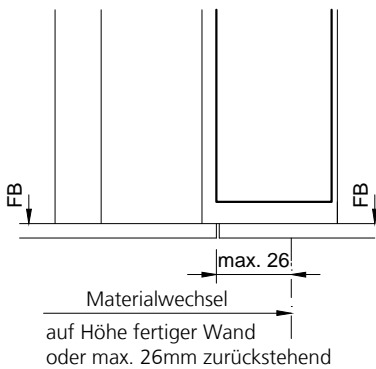

Holz-Umfassungszarge Typ HZAS-SMART<sup>2</sup> auf MBW oder LBW, Kunstharz CPL beschichtet.

Kombinierbar mit Türen von 39-42mm Dicke:	
DB/40(.A)	Schallhemmend, o./m. Alu, 40mm
HGL/40	Holz/Glastür, 40mm
RS/40(.A)	Röhren-Vollspan, o./m. Alu, 40mm
VS/40(.A)	Vollspan, ohne/mit Alu, 40mm

gezeichnet: Bandseite = links

**Schwellenlos**

**Winkelschwelle**