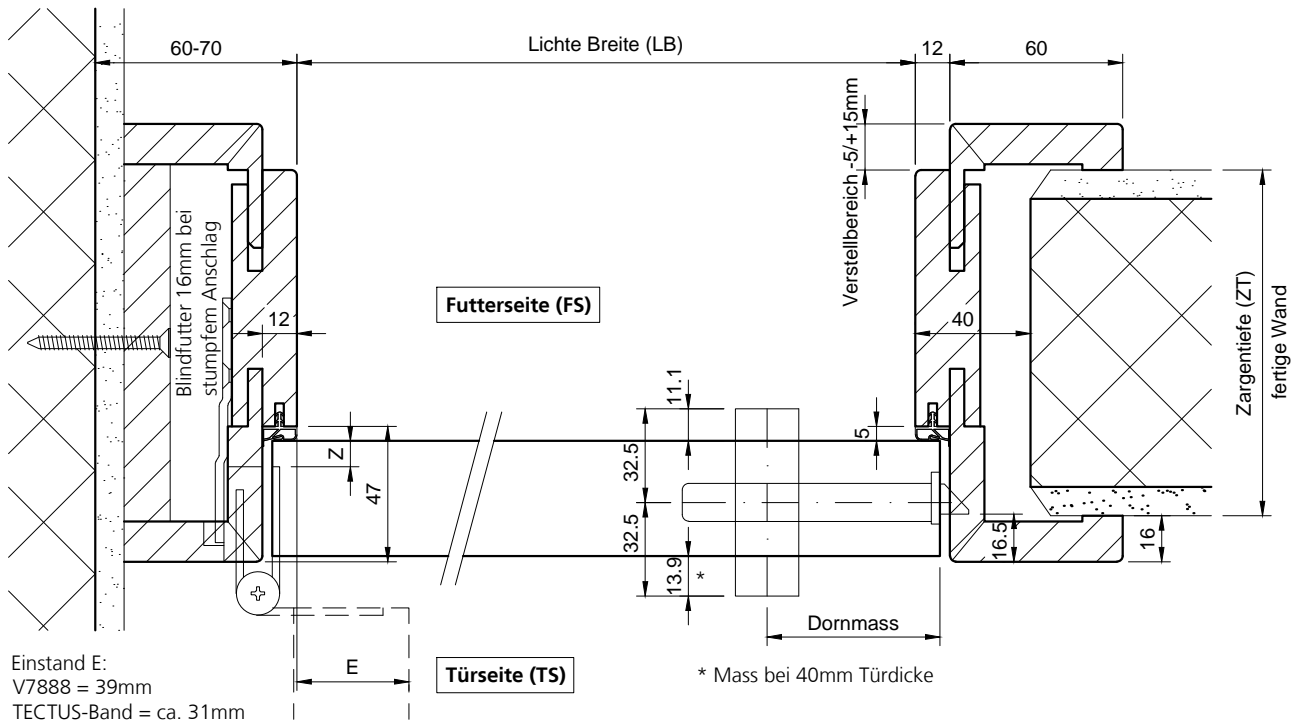

Holz-Umfassungszarge Typ HZAS-SMART<sup>2</sup> auf MBW oder LBW, Kunstharz CPL beschichtet.

Kombinierbar mit Türen von 39-42mm Dicke:	
DB/40(.A)	Schallhemmend, o./m. Alu, 40mm
HGL/40	Holz/Glastür, 40mm
RS/40(.A)	Röhren-Vollspan, o./m. Alu, 40mm
VS/40(.A)	Vollspan, ohne/mit Alu, 40mm

gezeichnet: Bandseite = links

**Schwellenlos**

**Winkelschwelle**