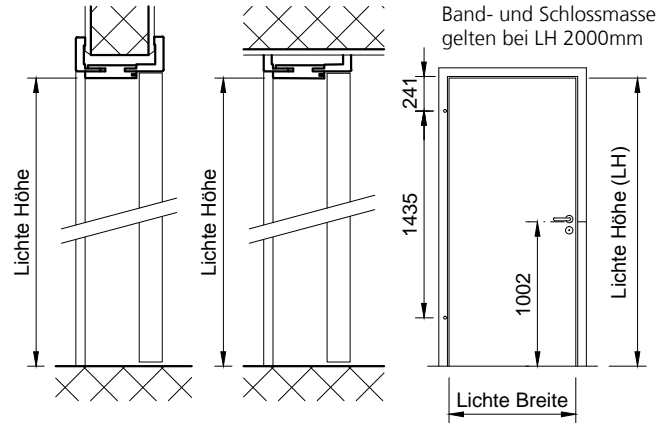

Holz-Umfassungszarge Typ HZAS-SMART<sup>2</sup> auf MBW oder LBW, Kunstharz CPL beschichtet.

Kombinierbar mit Türen von 39-42mm Dicke:	
DB/40(.A)	Schallhemmend, o./m. Alu, 40mm
HGL/40	Holz/Glastür, 40mm
RS/40(.A)	Röhren-Vollspan, o./m. Alu, 40mm
VS/40(.A)	Vollspan, ohne/mit Alu, 40mm

gezeichnet: Bandseite = links

**Schwellenlos**

**Winkelschwelle**