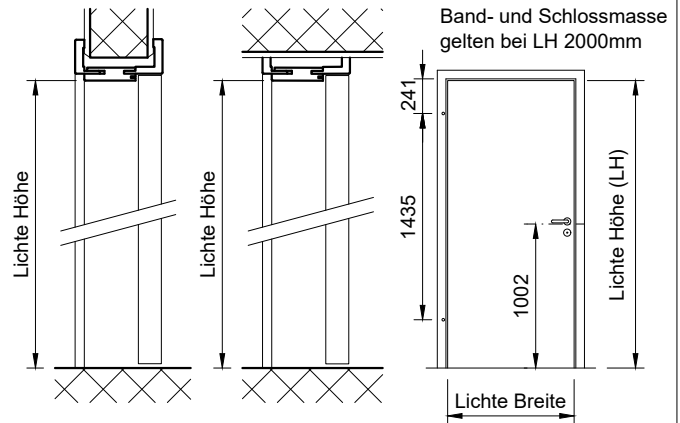

Holz-Umfassungszarge Typ HZAS-SMART² auf MBW oder LBW, Kunstharz CPL beschichtet.

Kombinierbar mit Türen von 39-42mm Dicke:	
DB/40(.A)	Schallhemmend, o./m. Alu, 40mm
HGL/40	Holz/Glastür, 40mm
RS/40(.A)	Röhren-Vollspan, o./m. Alu, 40mm
VS/40(.A)	Vollspan, ohne/mit Alu, 40mm

gezeichnet: Bandseite = links

Schwellenlos

Winkelschwelle