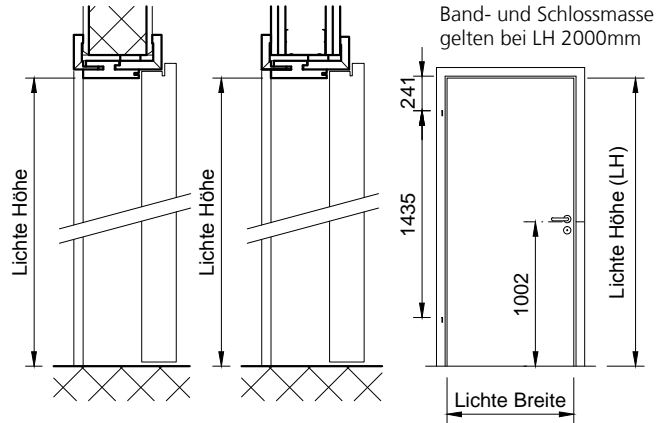

Holz-Umfassungsarge Typ HZH-BASIS auf MBW oder LBW,  
 Echtholz - furniert, lackiert oder Grundierfolie.  
 Mit schallhemmendem 58-61mm Türblatt.

Brandschutz-Tür TT-TOP/59(.A), Ausführungen:	
VKF Nr. 17423	1-flg., ohne/mit Alu, ohne Glas

Zarge auf Bandseite mit Wand/Ständer verschraubt und kompl.  
 mit 2K-Schaum (B2) ausgeschäumt.

**Schwellenlos**

**Winkelschwelle**

Überschlag gerade oder schräg,  
 je nach Oberfläche: