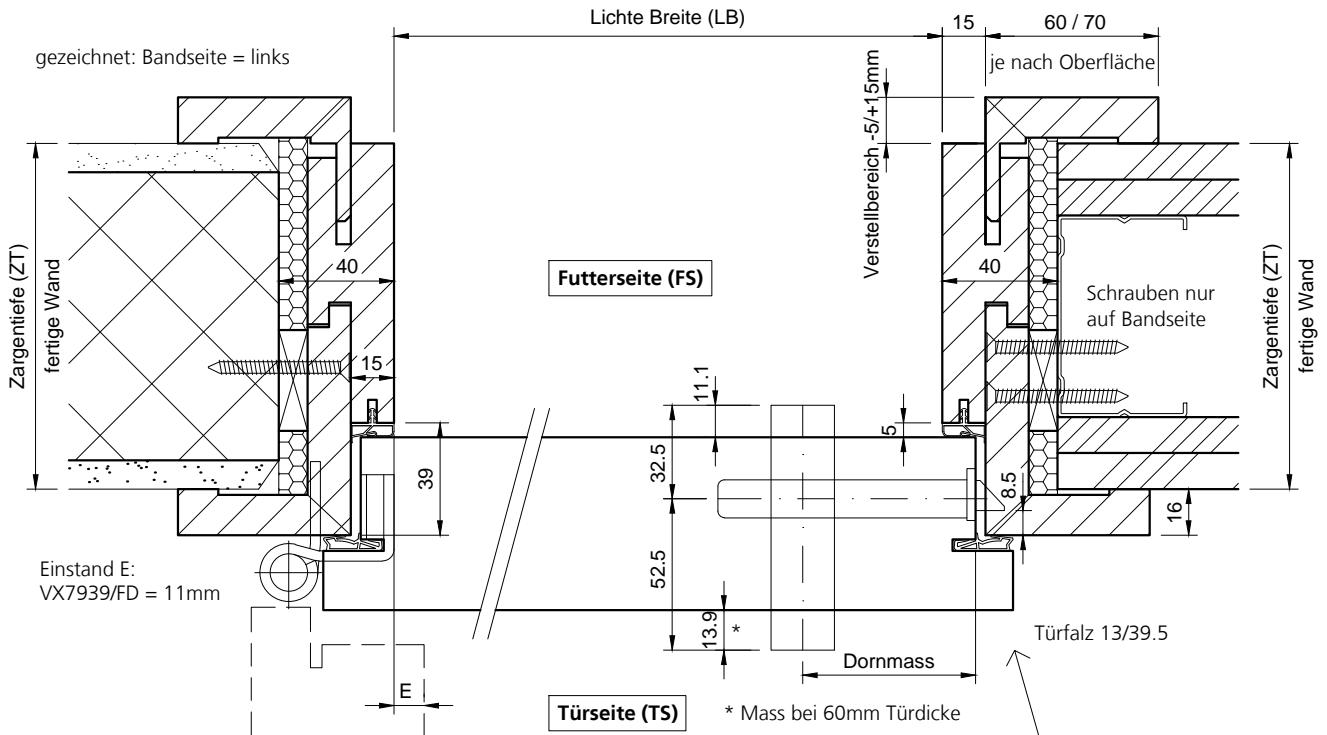

Holz-Umfassungsarge Typ HZH-BASIS auf MBW oder LBW,  
 Echtholz - furniert, lackiert oder Grundierfolie.  
 Mit schallhemmendem 58-61mm Türblatt.

Brandschutz-Tür TT-TOP/59(.A), Ausführungen:	
VKF Nr. 17423	1-flg., ohne/mit Alu, ohne Glas

Zarge auf Bandseite mit Wand/Ständer verschraubt und kompl.  
 mit 2K-Schaum (B2) ausgeschäumt.

**Schwellenlos**

**Winkelschwelle**

Überschlag gerade oder schräg,  
 je nach Oberfläche: