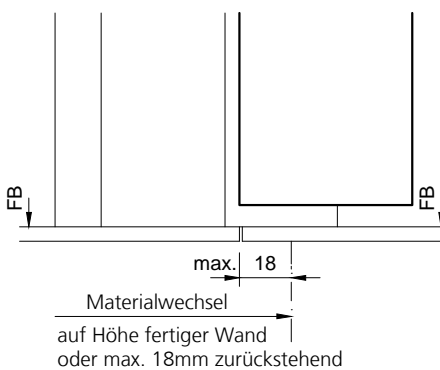

Holz-Umfassungsarge Typ HZH-BASIS auf MBW oder LBW,  
 Echtholz - furniert, lackiert oder Grundierfolie.  
 Mit schallhemmendem 58-61mm Türblatt.

Brandschutz-Tür TT-TOP/59(.A), Ausführungen:	
VKF Nr. 17423	1-flg., ohne/mit Alu, ohne Glas

Zarge auf Bandseite mit Wand/Ständer verschraubt und kompl.  
 mit 2K-Schaum (B2) ausgeschäumt.

**Schwellenlos**

**Winkelschwelle**

Überschlag gerade oder schräg,  
 je nach Oberfläche: