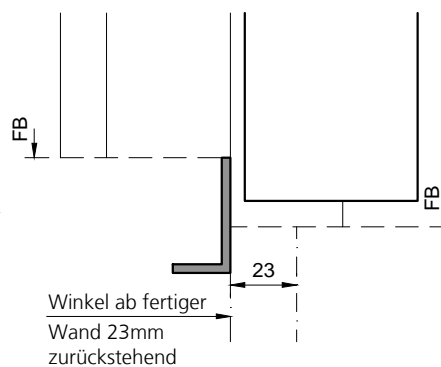

Holz-Umfassungsarge Typ HZH-BASIS auf MBW oder LBW,  
 Echtholz - furniert, lackiert oder Grundierfolie.  
 Mit schallhemmendem 58-61mm Türblatt.

Brandschutz-Tür TT-TOP/59(.A), Ausführungen:	
VKF Nr. 17423	1-flg., ohne/mit Alu, ohne Glas

Zarge auf Bandseite mit Wand/Ständer verschraubt und kompl.  
 mit 2K-Schaum (B2) ausgeschäumt.

**Schwellenlos**

**Winkelschwelle**

Überschlag gerade oder schräg,  
 je nach Oberfläche: