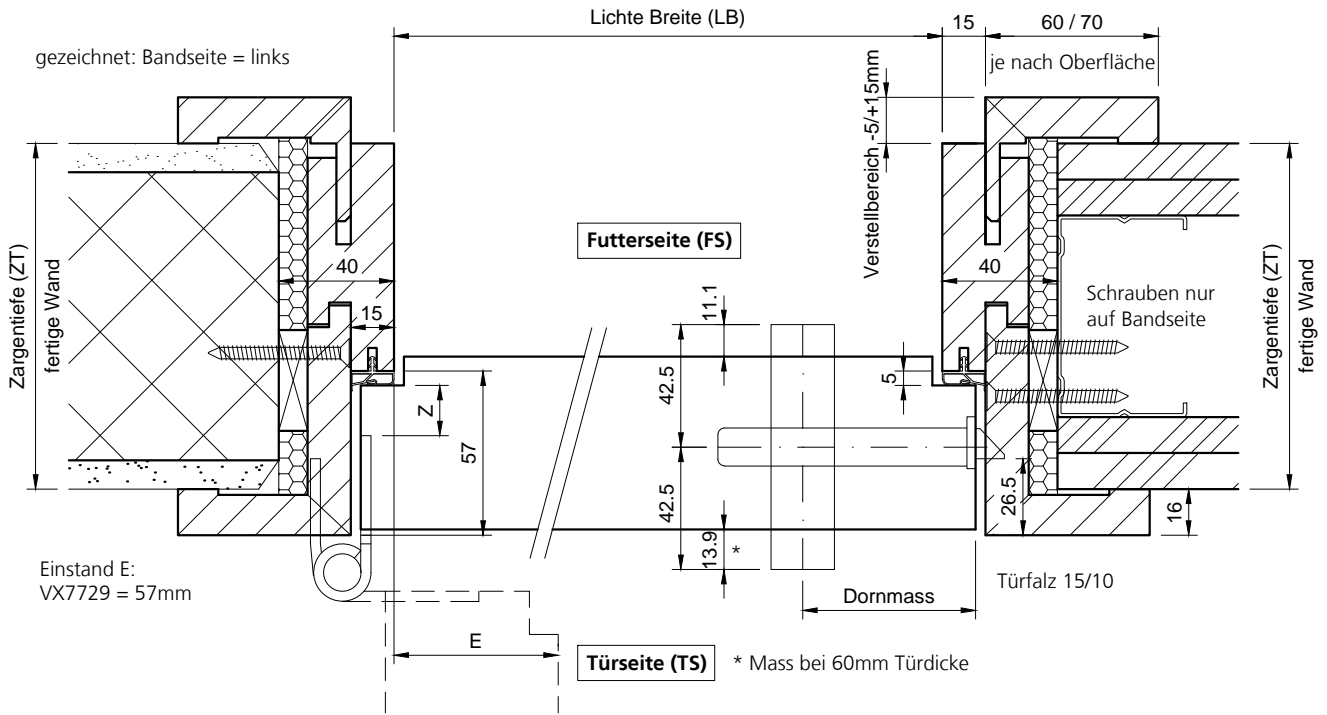

Holz-Umfassungsarge Typ HZHS-BASIS auf MBW oder LBW,  
 Echtholz - furniert, lackiert oder Grundierfolie.  
 Mit schallhemmendem 58-61mm Türblatt.

Brandschutz-Tür TT-TOP/59(.A), Ausführungen:	
VKF Nr. 17423	1-flg., ohne/mit Alu, ohne Glas

Zarge auf Bandseite mit Wand/Ständer verschraubt und kompl.  
 mit 2K-Schaum (B2) ausgeschäumt.

**Schwellenlos**