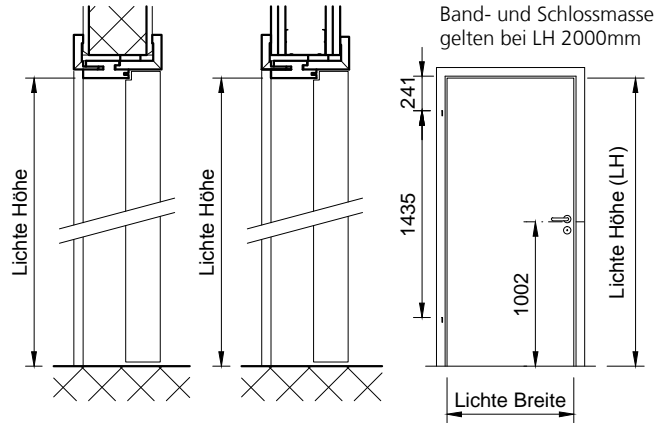

Holz-Umfassungsarge Typ HZHS-BASIS auf MBW oder LBW,  
 Echtholz - furniert, lackiert oder Grundierfolie.  
 Mit schallhemmendem 58-61mm Türblatt.

Brandschutz-Tür TT-TOP/59(.A), Ausführungen:	
VKF Nr. 17423	1-flg., ohne/mit Alu, ohne Glas

Zarge auf Bandseite mit Wand/Ständer verschraubt und kompl.  
 mit 2K-Schaum (B2) ausgeschäumt.

**Schwellenlos**