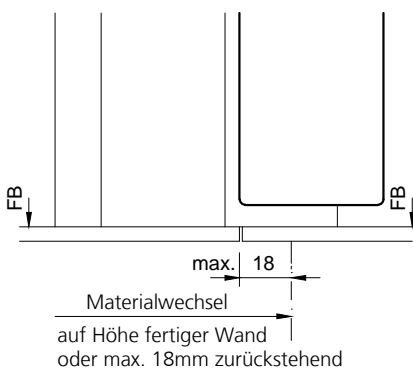

Holz-Umfassungszarge Typ HZA-SMART² auf MBW oder LBW,
 Kunstharz CPL beschichtet. Mit 49-51mm Türblatt.

Brandschutz-Tür VFH/50(.A), Ausführungen:	
VKF Nr. 17422	1-flg., ohne/mit Alu, ohne Glas
VKF Nr. 17426	1-flg., ohne/mit Alu, mit Glas

Zarge auf Bandseite mit Wand/Ständer verschraubt und kompl.
 mit 2K-Schaum (B2) ausgeschäumt.

Schwellenlos

Winkelschwelle