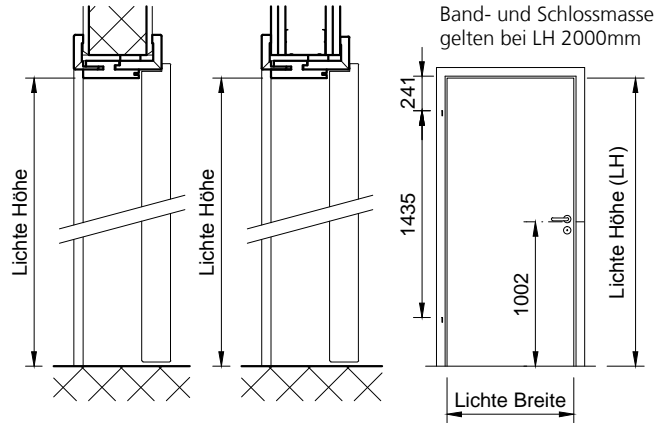

Holz-Umfassungszarge Typ HZA-SMART² auf MBW oder LBW,
 Kunstharz CPL beschichtet. Mit 49-51mm Türblatt.

Brandschutz-Tür VFH/50(.A), Ausführungen:	
VKF Nr. 17422	1-flg., ohne/mit Alu, ohne Glas
VKF Nr. 17426	1-flg., ohne/mit Alu, mit Glas

Zarge auf Bandseite mit Wand/Ständer verschraubt und kompl.
 mit 2K-Schaum (B2) ausgeschäumt.

Schwellenlos

Winkelschwelle