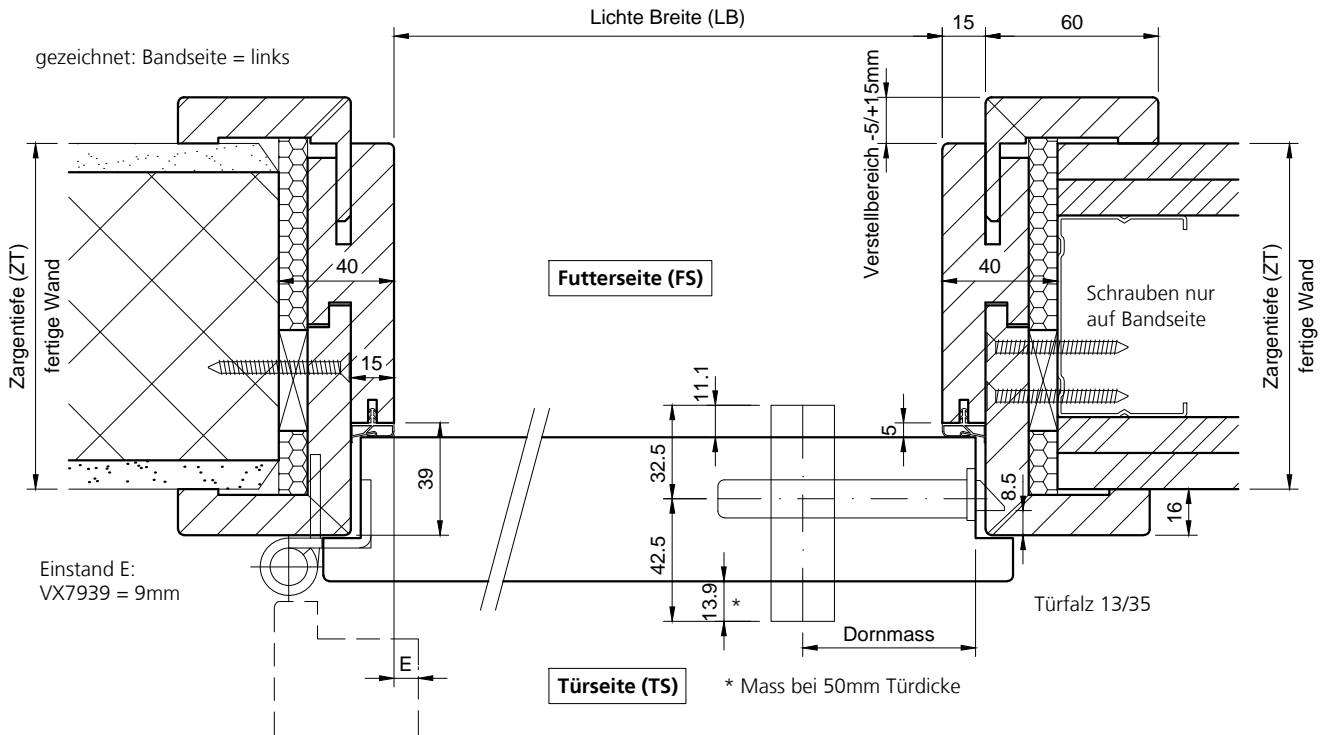

Holz-Umfassungszarge Typ HZA-SMART² auf MBW oder LBW,
 Kunstharz CPL beschichtet. Mit 49-51mm Türblatt.

Brandschutz-Tür VFH/50(.A), Ausführungen:	
VKF Nr. 17422	1-flg., ohne/mit Alu, ohne Glas
VKF Nr. 17426	1-flg., ohne/mit Alu, mit Glas

Zarge auf Bandseite mit Wand/Ständer verschraubt und kompl.
 mit 2K-Schaum (B2) ausgeschäumt.

Schwellenlos

Winkelschwelle