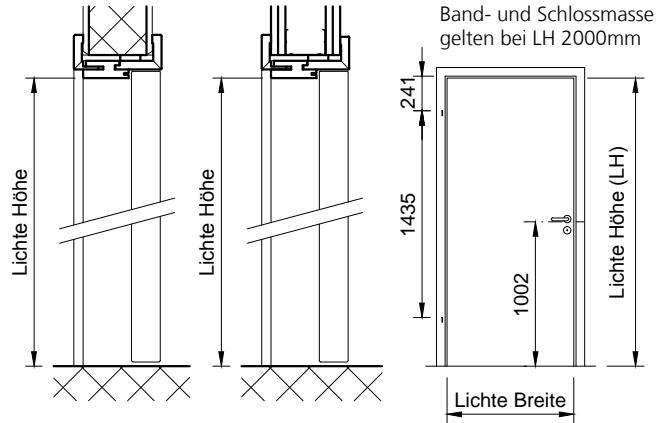

Holz-Umfassungszarge Typ HZAS-SMART² auf MBW oder LBW, Kunstharz CPL beschichtet. Mit 49-51mm Türblatt.

Brandschutz-Tür VFH/50(.A), Ausführungen:	
VKF Nr. 17422	1-flg., ohne/mit Alu, ohne Glas
VKF Nr. 17426	1-flg., ohne/mit Alu, mit Glas

Zarge auf Bandseite mit Wand/Ständer verschraubt und kompl. mit 2K-Schaum (B2) ausgeschäumt.

Schwellenlos

Winkelschwelle