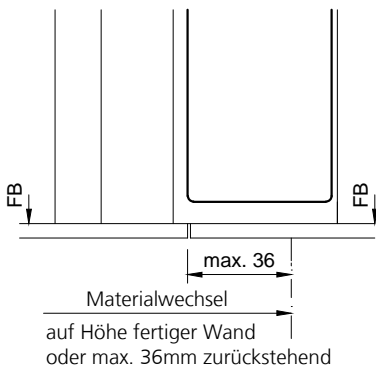

Holz-Umfassungszarge Typ HZAS-SMART² auf MBW oder LBW, Kunstharz CPL beschichtet. Mit 49-51mm Türblatt.

Brandschutz-Tür VFH/50(.A), Ausführungen:	
VKF Nr. 17422	1-flg., ohne/mit Alu, ohne Glas
VKF Nr. 17426	1-flg., ohne/mit Alu, mit Glas

Zarge auf Bandseite mit Wand/Ständer verschraubt und kompl. mit 2K-Schaum (B2) ausgeschäumt.

Schwellenlos

Winkelschwelle