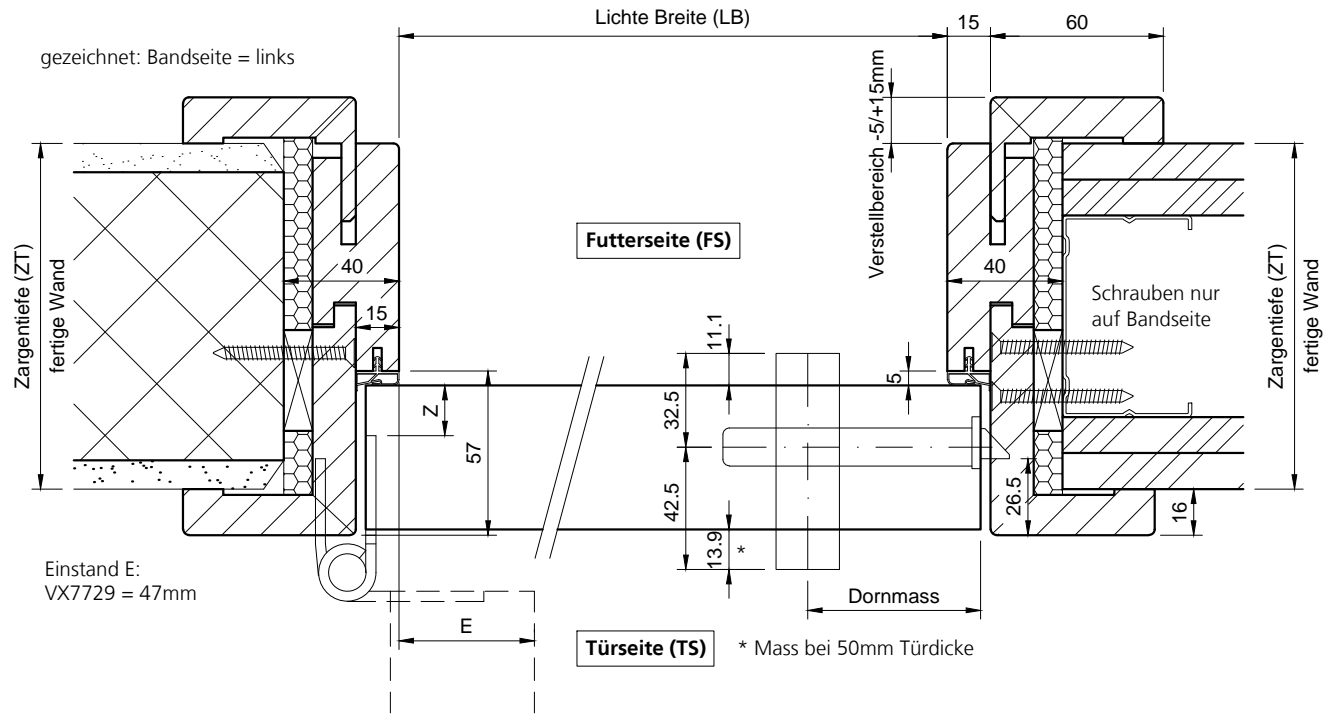

Holz-Umfassungszarge Typ HZAS-SMART² auf MBW oder LBW, Kunstharz CPL beschichtet. Mit 49-51mm Türblatt.

Brandschutz-Tür VFH/50(.A), Ausführungen:	
VKF Nr. 17422	1-flg., ohne/mit Alu, ohne Glas
VKF Nr. 17426	1-flg., ohne/mit Alu, mit Glas

Zarge auf Bandseite mit Wand/Ständer verschraubt und kompl. mit 2K-Schaum (B2) ausgeschäumt.

Schwellenlos

Winkelschwelle