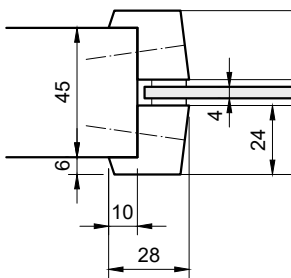

Türblatt 45mm

Verglasung / Glasleisten:
Eckig / Überfälzt
(Standard)