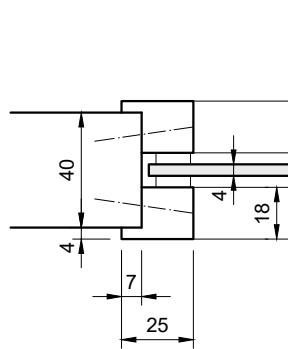

Verglasung / Glasleisten:
Bullauge / Überfälzt