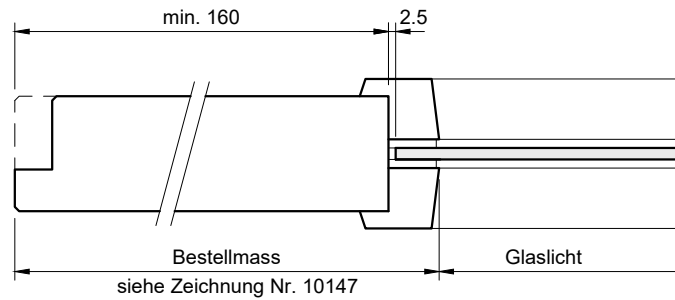

Glasangaben:

- Glastype: ESG, 4mm (VSG, 6mm)
- Klarglas, mattiert oder mit Musterung
- alle Glasleisten: roh/lackiert
ausser Typ R: beschichtet

* Achtung:

- 40mm TB mit Typ R und 6mm Glas nur bedingt möglich
- 45mm TB mit Typ O/R muss 6mm Glas verwendet werden

Türblatt 40mm

Verglasung / Glasleisten:
Eckig / Überfälzt
(Standard)

Verglasung / Glasleisten:
Eckig / Typ O, Typ R *

Verglasung / Glasleisten:
Bullauge / Überfälzt

Verglasung / Glasleisten:
Eckig, Bullauge / Flächenbündig

Türblatt 45mm

Verglasung / Glasleisten:
Eckig / Überfälzt
(Standard)

Verglasung / Glasleisten:
Eckig / Typ O, Typ R *

Verglasung / Glasleisten:
Bullauge / Überfälzt

Verglasung / Glasleisten:
Eckig, Bullauge / Flächenbündig