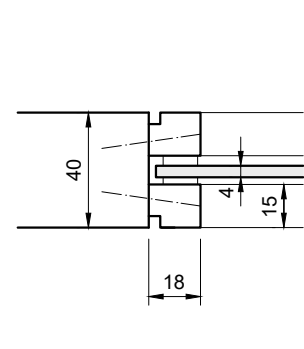

Glasangaben:

- Glastype: ESG, 4mm (VSG, 6mm)
- Klarglas, mattiert oder mit Musterung
- alle Glasleisten: roh/lackiert
ausser Typ R: beschichtet

* Achtung:

- 40mm TB mit Typ R und 6mm Glas nur bedingt möglich
- 45mm TB mit Typ O/R muss 6mm Glas verwendet werden

Türblatt 40mm

Verglasung / Glasleisten:
Eckig / Überfälzt
(Standard)

Verglasung / Glasleisten:
Eckig / Typ O, Typ R *

Verglasung / Glasleisten:
Bullauge / Überfälzt

Verglasung / Glasleisten:
Eckig, Bullauge / Flächenbündig