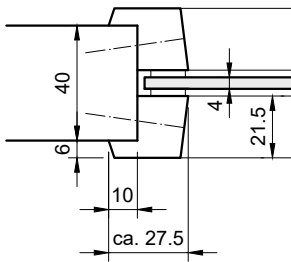

Türblatt 40mm

Verglasung / Glasleisten:
Eckig / Überfälzt
(Standard)