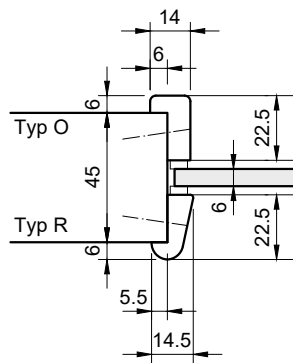

Verglasung / Glasleisten:
Eckig / Typ O, Typ R *