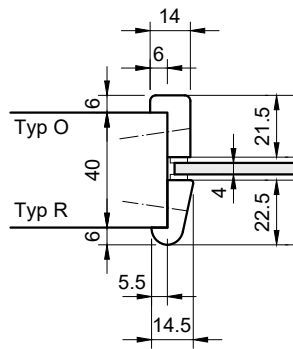

Glasangaben:

- Glastype: ESG, 4mm (VSG, 6mm)
- Klarglas, mattiert oder mit Musterung
- alle Glasleisten: roh/lackiert
ausser Typ R: beschichtet

* Achtung:

- 40mm TB mit Typ R und 6mm Glas nur bedingt möglich
- 45mm TB mit Typ O/R muss 6mm Glas verwendet werden

Türblatt 40mm

Verglasung / Glasleisten:
Eckig / Überfälzt
(Standard)

Verglasung / Glasleisten:
Eckig / Typ O, Typ R *

Verglasung / Glasleisten:
Bullauge / Überfälzt

Verglasung / Glasleisten:
Eckig, Bullauge / Flächenbündig