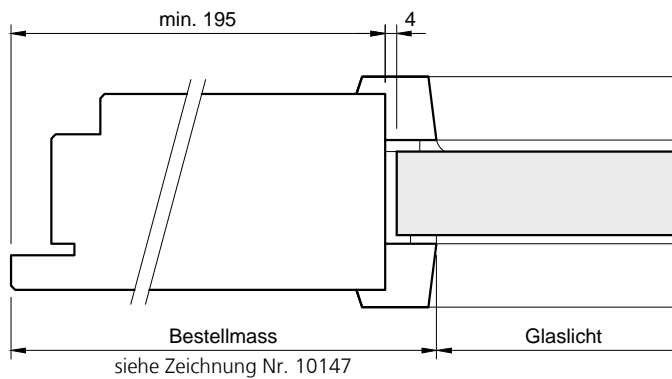

**Glasangaben:**

- Glastype: VSG Isolierverglasung 29mm, 39mm
- Klarglas, (Standard) oder mattiert
- Glasleisten: roh/lackiert

**U-Wert:**

- TT-STAR/68.OV:
  - Rohling: 1.1 W/m<sup>2</sup>K
  - Glas: 29mm, 1.0 W/m<sup>2</sup>K
- TT-STAR/78.P:
  - Rohling: 1.0 W/m<sup>2</sup>K
  - Glas: 39mm: 0.7 W/m<sup>2</sup>K mit Kryptonfüllung, mit Abstandhalter Thermix schwarz

**TT-STAR/68.OV**

Verglasung / Glasleisten:  
Eckig / Standard

Verglasung / Glasleisten:  
Eckig, Bullauge / Flächenbündig

**TT-STAR/78.P**

Verglasung / Glasleisten:  
Eckig / Standard

Verglasung / Glasleisten:  
Eckig, Bullauge / Flächenbündig