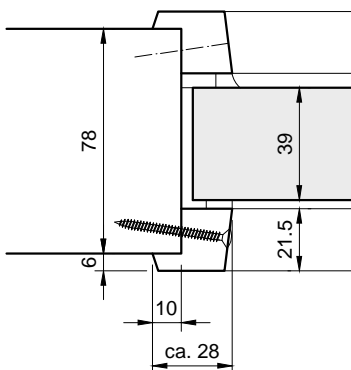

**Glasangaben:**

- Glastype: VSG Isolierverglasung 29mm, 39mm
- Klarglas, (Standard) oder mattiert
- Glasleisten: roh/lackiert

**U-Wert:**

- TT-STAR/68.OV:
  - Rohling: 1.1 W/m<sup>2</sup>K
  - Glas: 29mm, 1.0 W/m<sup>2</sup>K
- TT-STAR/78.P:
  - Rohling: 1.0 W/m<sup>2</sup>K
  - Glas: 39mm: 0.7 W/m<sup>2</sup>K mit Kryptonfüllung, mit Abstandhalter Thermix schwarz

**TT-STAR/68.OV**

Verglasung / Glasleisten:  
Eckig / Standard

Verglasung / Glasleisten:  
Eckig, Bullauge / Flächenbündig

**TT-STAR/78.P**

Verglasung / Glasleisten:  
Eckig / Standard

Verglasung / Glasleisten:  
Eckig, Bullauge / Flächenbündig