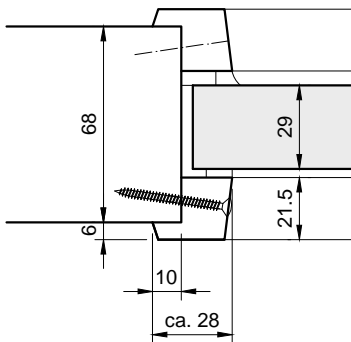

**Glasangaben:**

- Glastype: VSG Isolierverglasung 29mm, 39mm
- Klarglas, (Standard) oder mattiert
- Glasleisten: roh/lackiert

**U-Wert:**

- TT-STAR/68.OV:
  - Rohling: 1.1 W/m<sup>2</sup>K
  - Glas: 29mm, 1.0 W/m<sup>2</sup>K
- TT-STAR/78.P:
  - Rohling: 1.0 W/m<sup>2</sup>K
  - Glas: 39mm: 0.7 W/m<sup>2</sup>K mit Kryptonfüllung, mit Abstandhalter Thermix schwarz

**TT-STAR/68.OV**

Verglasung / Glasleisten:  
Eckig / Standard

Verglasung / Glasleisten:  
Eckig, Bullauge / Flächenbündig

**TT-STAR/78.P**

Verglasung / Glasleisten:  
Eckig / Standard

Verglasung / Glasleisten:  
Eckig, Bullauge / Flächenbündig