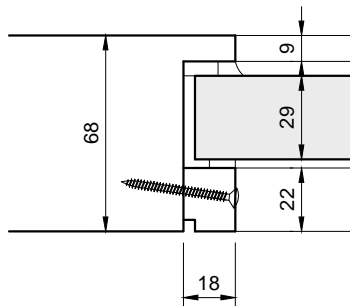

**Glasangaben:**

- Glastype: VSG Isolierverglasung 29mm, 39mm
- Klarglas, (Standard) oder mattiert
- Glasleisten: roh/lackiert

**U-Wert:**

- TT-STAR/68.OV:
  - Rohling: 1.1 W/m<sup>2</sup>K
  - Glas: 29mm, 1.0 W/m<sup>2</sup>K
- TT-STAR/78.P:
  - Rohling: 1.0 W/m<sup>2</sup>K
  - Glas: 39mm: 0.7 W/m<sup>2</sup>K mit Kryptonfüllung, mit Abstandhalter Thermix schwarz

**TT-STAR/68.OV**

Verglasung / Glasleisten:  
Eckig / Standard

Verglasung / Glasleisten:  
Eckig, Bullauge / Flächenbündig

**TT-STAR/78.P**

Verglasung / Glasleisten:  
Eckig / Standard

Verglasung / Glasleisten:  
Eckig, Bullauge / Flächenbündig