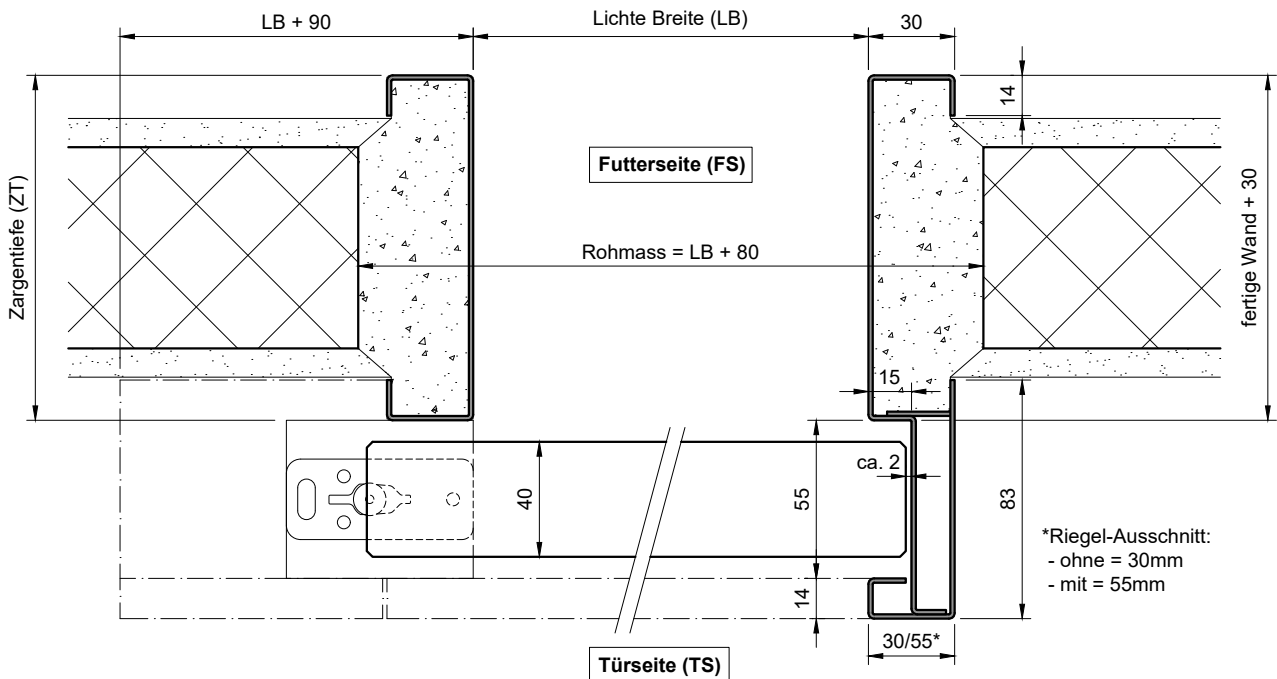

Schiebetür-Stahlzarge Typ SCH-4 (Elkuch), Schiebetür vor der Wand laufend, nur MBW.

Schiene/Beschlag: HAWA (EKU) Porta 100 H  
 Bodenführung: EKU (12mm Rolle)  
 Türblattgröße: Lichte Breite +50mm / Lichte Höhe +15mm

Kombinierbar mit Türen von 39-41mm Dicke:	
RS/40	Röhren-Vollspan, 39-41mm
VS/40	Vollspan, 39-41mm

gezeichnet: Bandseite links (nach links öffnend)

\*Riegel-Ausschnitt:  
 - ohne = 30mm  
 - mit = 55mm