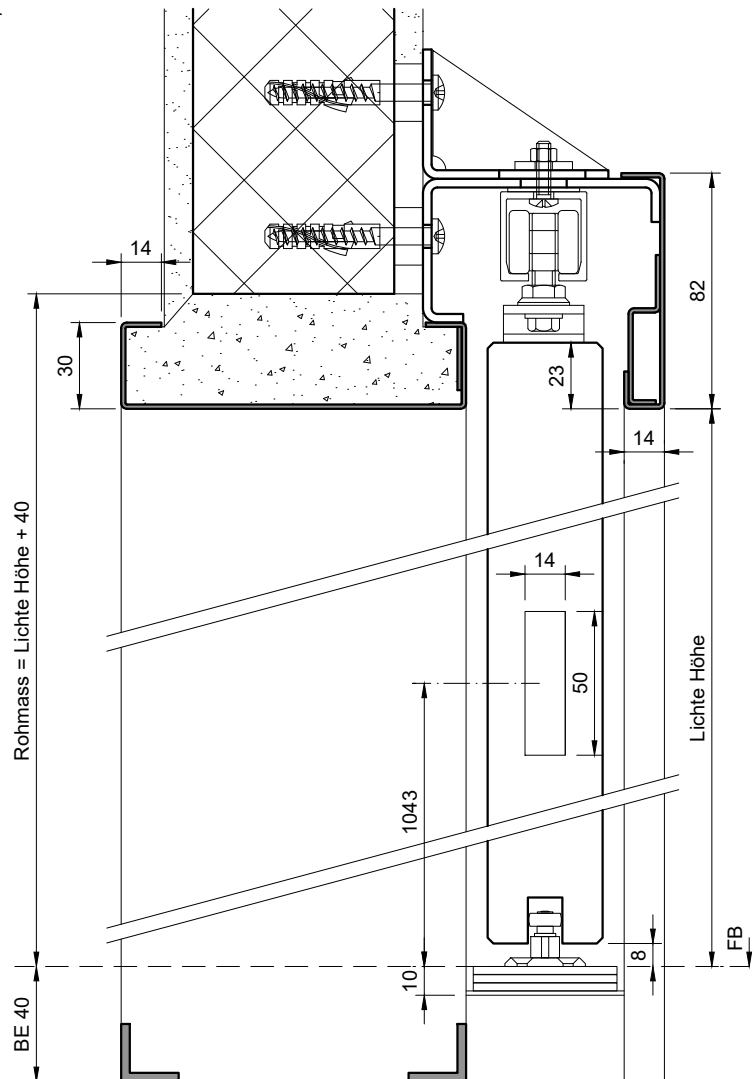

Schiebetür-Stahlzarge Typ SCH-4 (Elkuch), Schiebetür vor der Wand laufend, nur MBW.

Schiene/Beschlag: HAWA (EKU) Porta 100 H  
 Bodenführung: EKU (12mm Rolle)  
 Türblattgröße: Lichte Breite +50mm / Lichte Höhe +15mm

Kombinierbar mit Türen von 39-41mm Dicke:	
RS/40	Röhren-Vollspan, 39-41mm
VS/40	Vollspan, 39-41mm

gezeichnet: Bandseite links (nach links öffnend)

\*Riegel-Ausschnitt:  
 - ohne = 30mm  
 - mit = 55mm