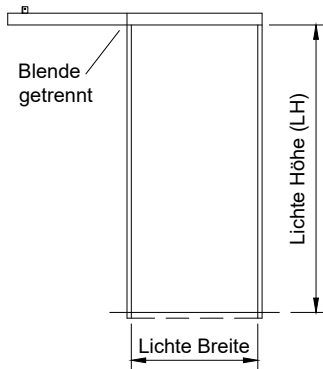

Schiebetür-Stahlzarge Typ SCH-4 (Elkuch), Schiebetür vor der Wand laufend, nur MBW.

Schiene/Beschlag: HAWA (EKU) Porta 100 H  
 Bodenführung: EKU (12mm Rolle)  
 Türblattgröße: Lichte Breite +50mm / Lichte Höhe +15mm

Kombinierbar mit Türen von 39-41mm Dicke:	
RS/40	Röhren-Vollspan, 39-41mm
VS/40	Vollspan, 39-41mm

gezeichnet: Bandseite links (nach links öffnend)

\*Riegel-Ausschnitt:  
 - ohne = 30mm  
 - mit = 55mm