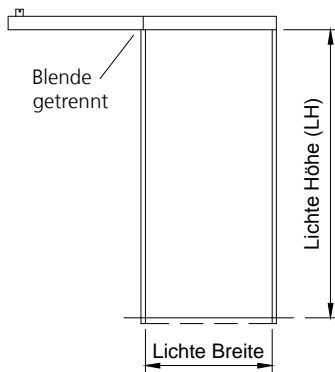

Schiebetür-Stahlzarge Typ SCH-AW-4 (Keller Z.), Schiebetür vor der Wand laufend, nur MBW.

Schiene/Beschlag: EKU P100 H
 Bodenführung: EKU (12mm Rolle)
 Türblattgröße: Lichte Breite +57mm / Lichte Höhe +20mm

Kombinierbar mit Türen von 39-41mm Dicke:	
RS/40	Röhren-Vollspan, 39-41mm
VS/40	Vollspan, 39-41mm

gezeichnet: Bandseite links (nach links öffnend)