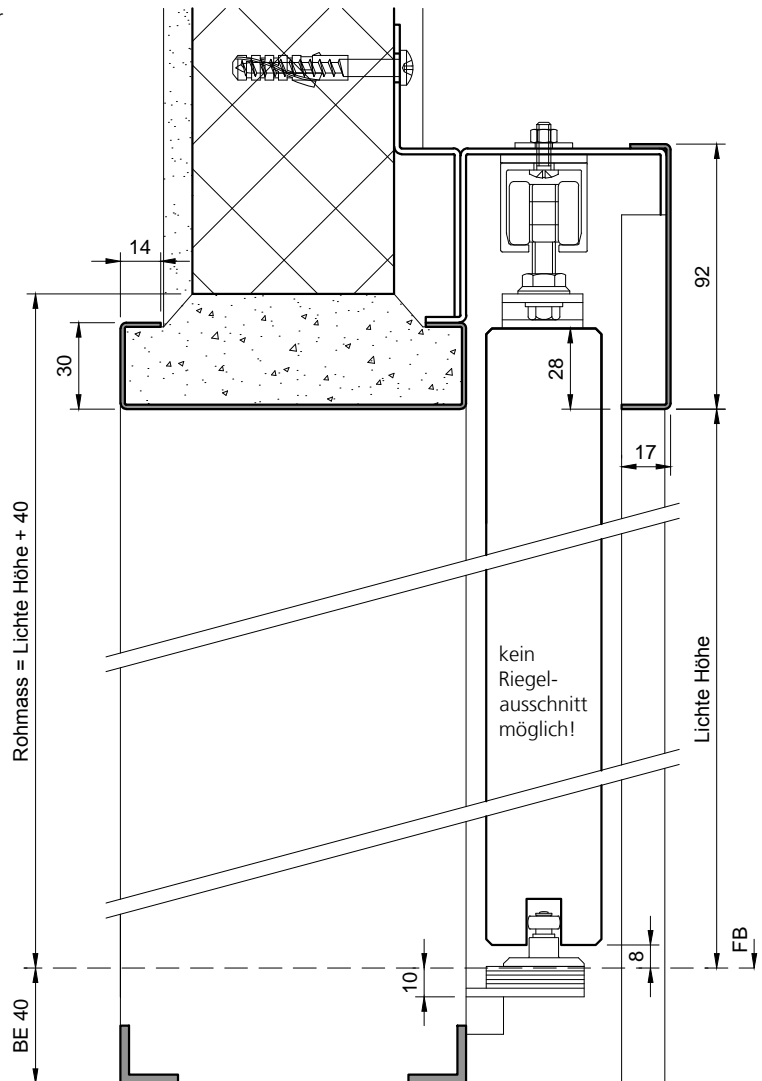

Schiebetür-Stahlzarge Typ SCH-AW-4 (Keller Z.), Schiebetür vor der Wand laufend, nur MBW.

Schiene/Beschlag: EKU P100 H
 Bodenführung: EKU (12mm Rolle)
 Türblattgröße: Lichte Breite +57mm / Lichte Höhe +20mm

Kombinierbar mit Türen von 39-41mm Dicke:	
RS/40	Röhren-Vollspan, 39-41mm
VS/40	Vollspan, 39-41mm

gezeichnet: Bandseite links (nach links öffnend)