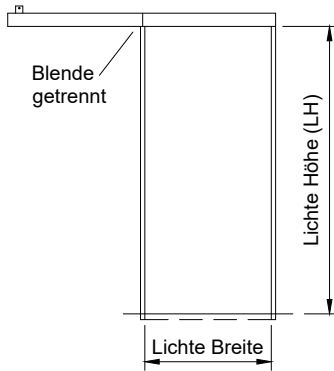

Schiebetür-Stahlzarge Typ SCH-AW-4 (Keller Z. SBT-VDW-4),  
 Schiebetür vor der Wand laufend, nur MBW.

Schiene/Beschlag: HAWA (EKU) Porta 100 H  
 Bodenführung: EKU (12mm Rolle)  
 Türblattgröße: Lichte Breite +57mm / Lichte Höhe +20mm

Kombinierbar mit Türen von 39-41mm Dicke:	
RS/40	Röhren-Vollspan, 39-41mm
VS/40	Vollspan, 39-41mm

gezeichnet: Bandseite links (nach links öffnend)