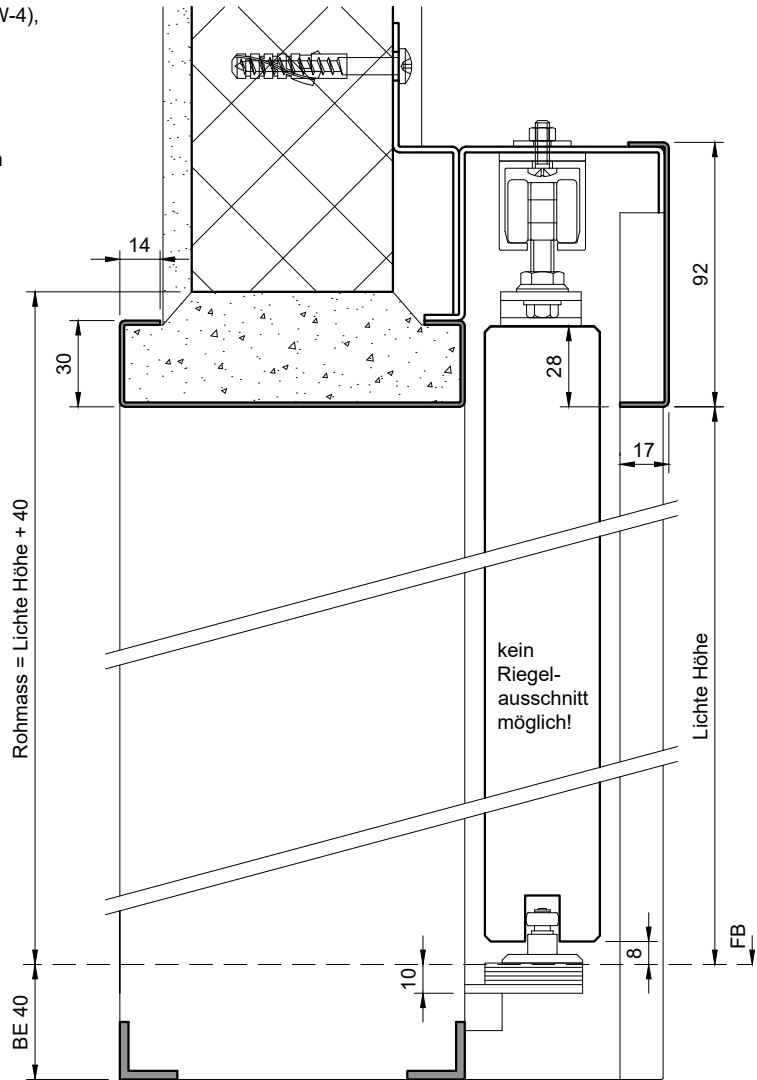

Schiebetür-Stahlzarge Typ SCH-AW-4 (Keller Z. SBT-VDW-4),  
 Schiebetür vor der Wand laufend, nur MBW.

Schiene/Beschlag: HAWA (EKU) Porta 100 H  
 Bodenführung: EKU (12mm Rolle)  
 Türblattgröße: Lichte Breite +57mm / Lichte Höhe +20mm

Kombinierbar mit Türen von 39-41mm Dicke:	
RS/40	Röhren-Vollspan, 39-41mm
VS/40	Vollspan, 39-41mm

gezeichnet: Bandseite links (nach links öffnend)