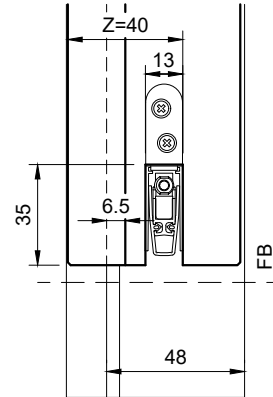

Typ: RDS17-43
48-51mm Türblatt
(Zusatzfalz = 15mm)

Typ: RDS17-48
38-41mm Türblatt

Typ: RDS17-48
58-61mm Türblatt
(Zusatzfalz = 20mm)

Typ: BFDS47
39-42mm Türblatt

Typ: RDS17-28/40H,F
58-61mm Türblatt

Typ: RDS14-28/33H,F
68-72mm Türblatt
(Zusatzfalz = 16mm)

Typ: RDS14-31
39-40mm Türblatt