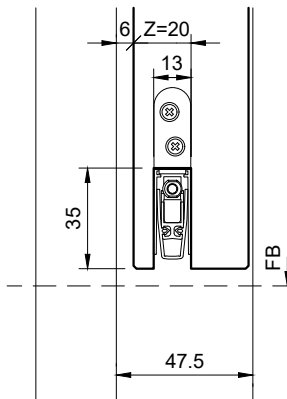

Typ: RDS17-43
48-51mm Türblatt
(Zusatzfalz = 15mm)

Typ: RDS17-48
38-41mm Türblatt

Typ: RDS17-48
58-61mm Türblatt
(Zusatzfalz = 20mm)

Typ: BFDS47
39-42mm Türblatt

Typ: RDS17-28/40H,F
58-61mm Türblatt

Typ: RDS14-28/33H,F
68-72mm Türblatt
(Zusatzfalz = 16mm)

Typ: RDS14-31
39-40mm Türblatt