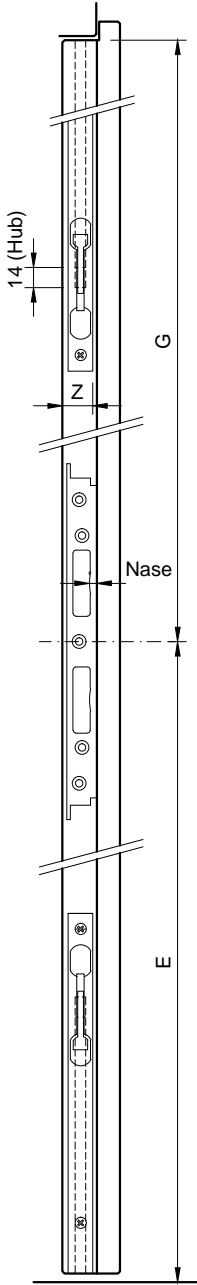

Kantenriegel
mit/ohne Planet

Hebelkantenriegel
ohne Planet

Hebelkantenriegel
mit Planet

Stange oben: 1000/1500mm (8/8mm)
 Stange unten: 1500mm (8/8mm), kürzbar
 max. Lichte Höhe: 2352/2852mm

Stange oben: 1000/1500mm (8/8mm)
 Spez. Stange unten: 1308mm (abgeflacht 5/13mm),
 Koch Art. Nr. 71.009.651
 max. Lichte Höhe: 2422/2922mm

Kantenriegel

Hebelkantenriegel

x* = von Elementtyp abhängig