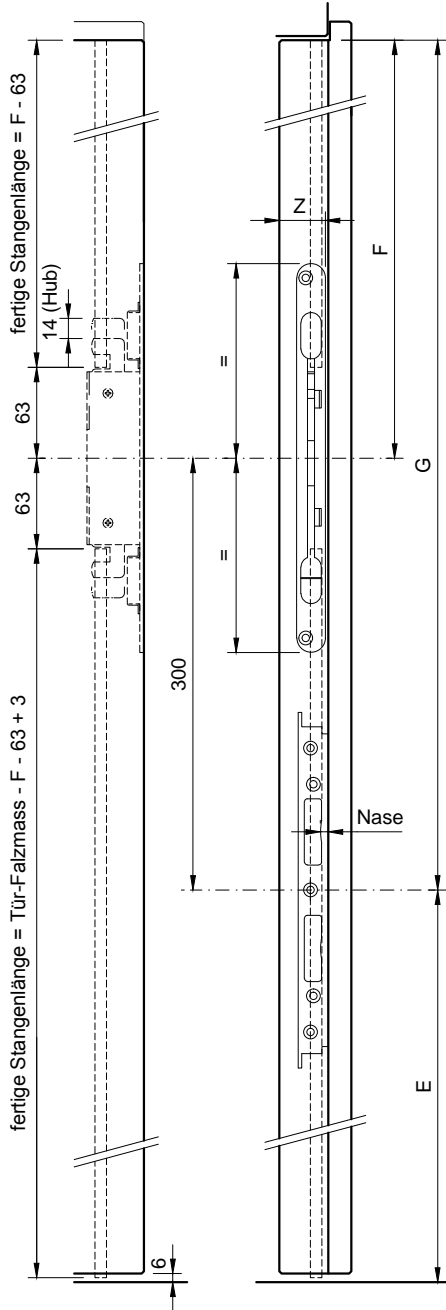

Kantenriegel
mit/ohne Planet

Hebelkantenriegel
ohne Planet

Hebelkantenriegel
mit Planet

Stange oben: 1000/1500mm (8/8mm)
 Stange unten: 1500mm (8/8mm), kürzbar
 max. Lichte Höhe: 2352/2852mm

Stange oben: 1000/1500mm (8/8mm)
 Spez. Stange unten: 1308mm (abgeflacht 5/13mm),
 Koch Art. Nr. 71.009.651
 max. Lichte Höhe: 2422/2922mm

Kantenriegel

Hebelkantenriegel

x* = von Elementtyp abhängig