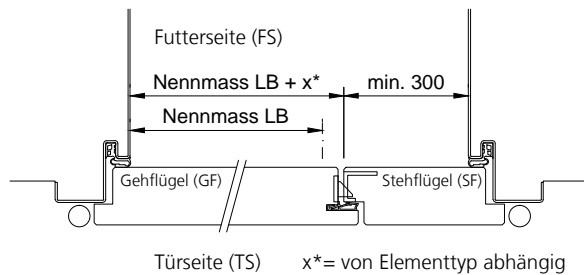

Kantenriegel
mit/ohne Planet

Hebelkantenriegel
ohne Planet

Hebelkantenriegel
mit Planet

Stange oben: 1000/1500mm (8/8mm)
 Stange unten: 1500mm (8/8mm), kürzbar
 max. Lichte Höhe: 2352/2852mm

Stange oben: 1000/1500mm (8/8mm)
 Spez. Stange unten: 1308mm (abgeflacht 5/13mm),
 Koch Art. Nr. 71.009.651
 max. Lichte Höhe: 2422/2922mm

Kantenriegel

Hebelkantenriegel

x* = von Elementtyp abhängig