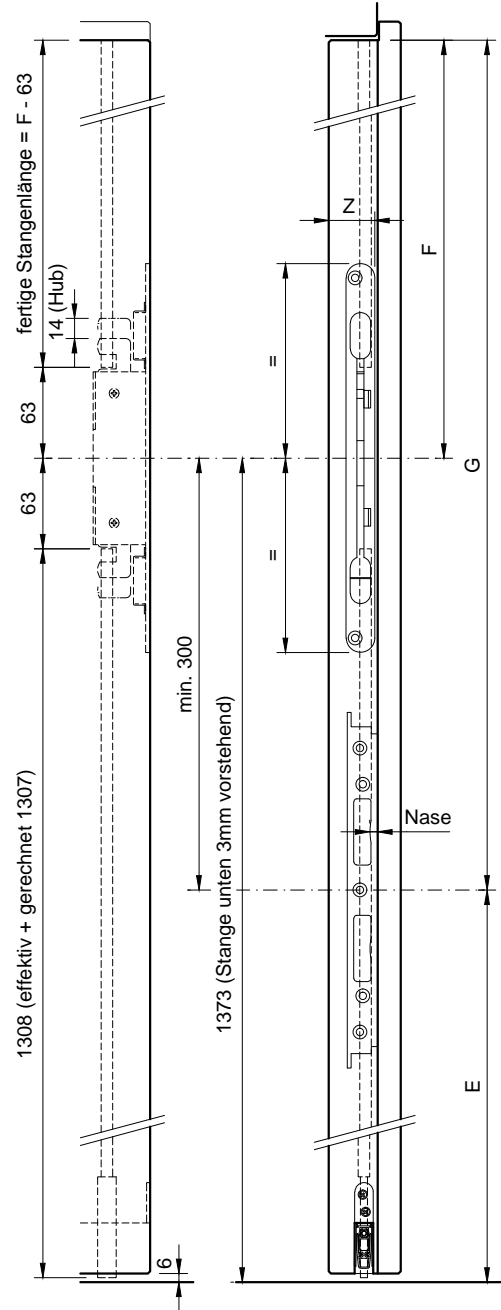

Kantenriegel
mit/ohne Planet

Hebelkantenriegel
ohne Planet

Hebelkantenriegel
mit Planet

Stange oben: 1000/1500mm (8/8mm)
 Stange unten: 1500mm (8/8mm), kürzbar
 max. Lichte Höhe: 2352/2852mm

Stange oben: 1000/1500mm (8/8mm)
 Spez. Stange unten: 1308mm (abgeflacht 5/13mm),
 Koch Art. Nr. 71.009.651
 max. Lichte Höhe: 2422/2922mm

Kantenriegel

Hebelkantenriegel

x* = von Elementtyp abhängig