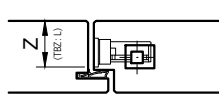

Kantenriegel
mit/ohne Planet

Hebelkantenriegel
ohne Planet

Hebelkantenriegel
mit Planet

Stange oben: 1000/1500mm (8/8mm)
 Stange unten: 1500mm (8/8mm), kürzbar
 max. Lichte Höhe: 2352/2852mm

Stange oben: 1000/1500mm (8/8mm)
 Spez. Stange unten: 1308mm (abgeflacht 5/13mm),
 Koch Art. Nr. 71.009.651
 max. Lichte Höhe: 2422/2922mm

Kantenriegel

Hebelkantenriegel

x* = von Elementtyp abhängig