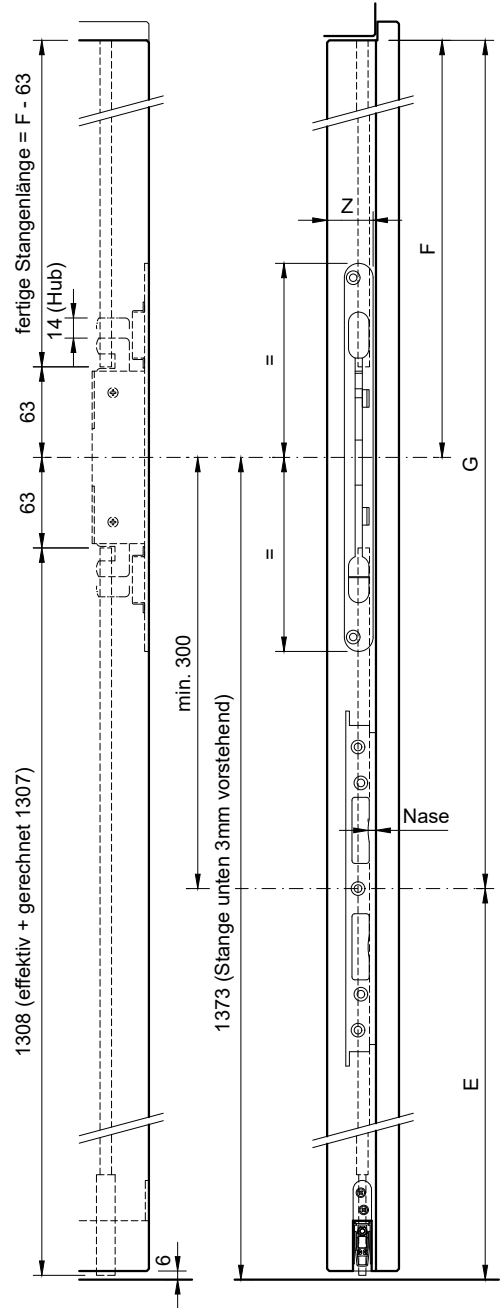

Kantenriegel Koch/Otlav
250 oder 400mm

"Planet KR"
250 oder 600mm

Hebelkantenriegel MSL 1808

ohne Planet
 Stange oben: 1000/1500mm (8/8mm)
 Stange unten: 1500mm (8/8mm), kürzbar
 max. Lichte Höhe: 2352/2852mm

Hebelkantenriegel MSL 1808

mit Planet
 Stange oben: 1000/1500mm (8/8mm)
 Spez. Stange unten: 1308mm (abgeflacht 5/13mm),
 Koch Art. Nr. 71.009.651
 max. Lichte Höhe: 2422/2922mm

Kantenriegel

Hebelkantenriegel