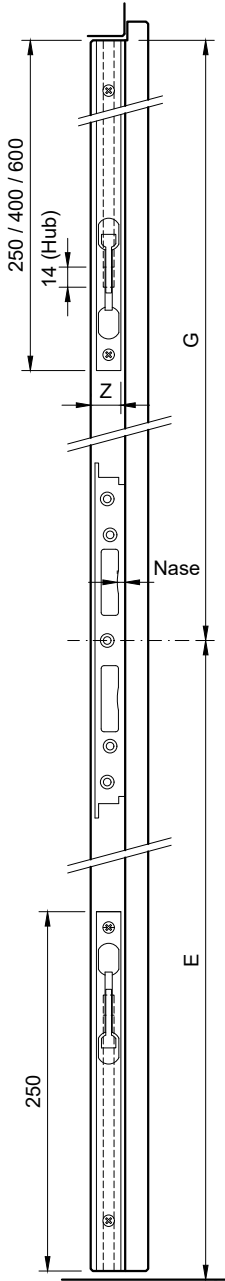

Kantenriegel Koch/Otlav
250 oder 400mm

"Planet KR"
250 oder 600mm

Hebelkantenriegel MSL 1808

ohne Planet
 Stange oben: 1000/1500mm (8/8mm)
 Stange unten: 1500mm (8/8mm), kürzbar
 max. Lichte Höhe: 2352/2852mm

Hebelkantenriegel MSL 1808

mit Planet
 Stange oben: 1000/1500mm (8/8mm)
 Spez. Stange unten: 1308mm (abgeflacht 5/13mm),
 Koch Art. Nr. 71.009.651
 max. Lichte Höhe: 2422/2922mm

Kantenriegel

Hebelkantenriegel