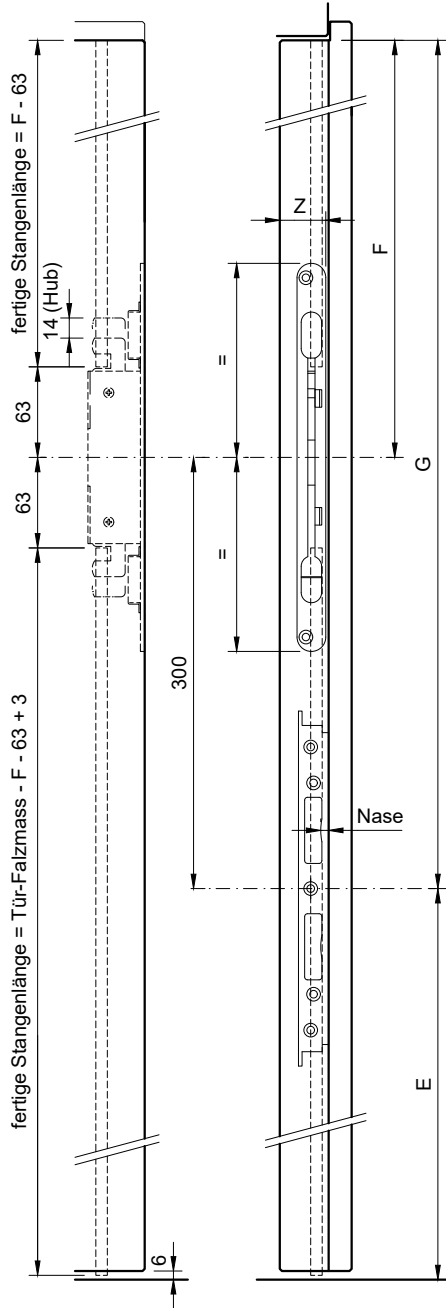

Kantenriegel Koch/Otlav
250 oder 400mm

"Planet KR"
250 oder 600mm

Hebelkantenriegel MSL 1808

ohne Planet
 Stange oben: 1000/1500mm (8/8mm)
 Stange unten: 1500mm (8/8mm), kürzbar
 max. Lichte Höhe: 2352/2852mm

Hebelkantenriegel MSL 1808

mit Planet
 Stange oben: 1000/1500mm (8/8mm)
 Spez. Stange unten: 1308mm (abgeflacht 5/13mm),
 Koch Art. Nr. 71.009.651
 max. Lichte Höhe: 2422/2922mm

Kantenriegel

Hebelkantenriegel