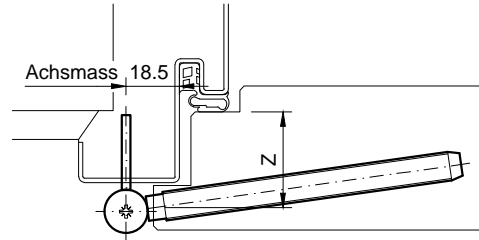

V8026-EI30 (SZ)
matt vernickelt

HE18-EI30 (SZ/HR)
blau/weiss verzinkt