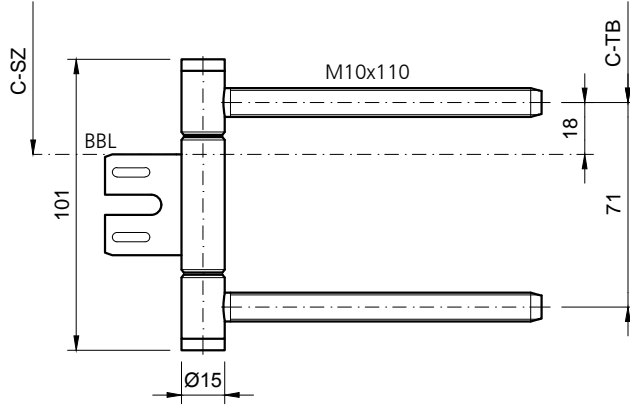

V8026-EI30 (SZ)
matt vernickelt

HE18-EI30 (SZ/HR)
blau/weiss verzinkt