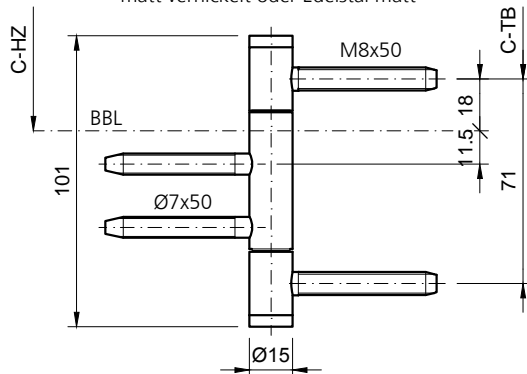

V3420 (HZ)

matt vernickelt oder Edelstahl matt

V3420 Basic (HZ)

matt vernickelt oder matt verchromt

V4426 (HZ)

matt vernickelt oder Edelstahl matt

V4426 Basic (HZ)

matt vernickelt oder matt verchromt

SZ = Stahlargen, HR = Holzrahmen, HZ = Holzargen