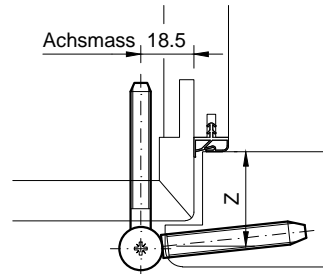

V3420 (HZ)

matt vernickelt oder Edelstahl matt

V3420 Basic (HZ)

matt vernickelt oder matt verchromt

V4426 (HZ)

matt vernickelt oder Edelstahl matt

V4426 Basic (HZ)

matt vernickelt oder matt verchromt

SZ = Stahlargen, HR = Holzrahmen, HZ = Holzargen