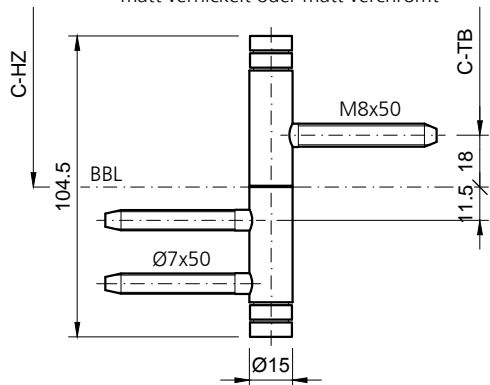

V3420 (HZ)

matt vernickelt oder Edelstahl matt

V3420 Basic (HZ)

matt vernickelt oder matt verchromt

V4426 (HZ)

matt vernickelt oder Edelstahl matt

V4426 Basic (HZ)

matt vernickelt oder matt verchromt

SZ = Stahlargen, HR = Holzrahmen, HZ = Holzargen