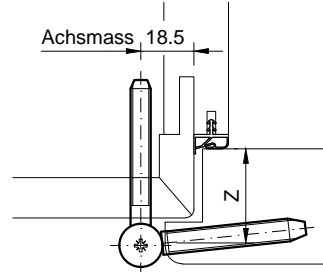

V3420 (HZ)

matt vernickelt oder Edelstahl matt

V3420 Basic (HZ)

matt vernickelt oder matt verchromt

V4426 (HZ)

matt vernickelt oder Edelstahl matt

V4426 Basic (HZ)

matt vernickelt oder matt verchromt

SZ = Stahlargen, HR = Holzrahmen, HZ = Holzargen