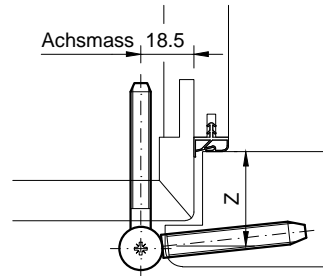

V3420 (HZ)

matt vernickelt oder Edelstahl matt

V3420 Basic (HZ)

matt vernickelt oder matt verchromt

V4426 (HZ)

matt vernickelt oder Edelstahl matt

V4426 Basic (HZ)

matt vernickelt oder matt verchromt

SZ = Stahlargen, HR = Holzrahmen, HZ = Holzargen