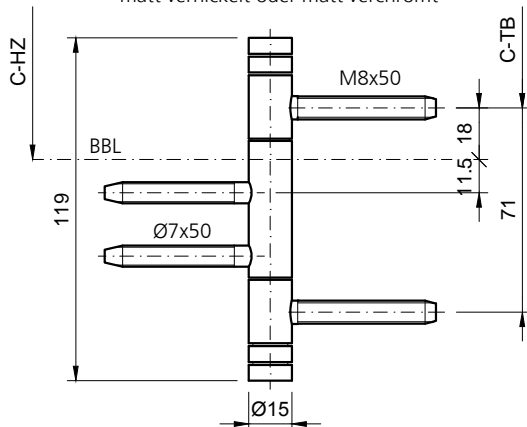

V3420 (HZ)

matt vernickelt oder Edelstahl matt

V3420 Basic (HZ)

matt vernickelt oder matt verchromt

V4426 (HZ)

matt vernickelt oder Edelstahl matt

V4426 Basic (HZ)

matt vernickelt oder matt verchromt

SZ = Stahlargen, HR = Holzrahmen, HZ = Holzargen