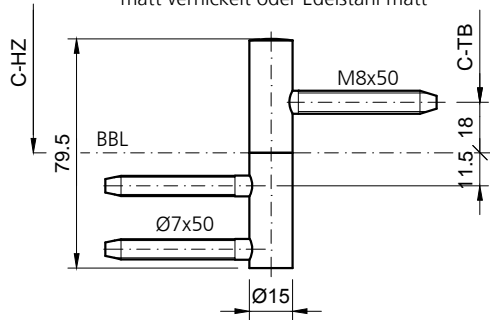

V3420 (HZ)

matt vernickelt oder Edelstahl matt

V3420 Basic (HZ)

matt vernickelt oder matt verchromt

V4426 (HZ)

matt vernickelt oder Edelstahl matt

V4426 Basic (HZ)

matt vernickelt oder matt verchromt

SZ = Stahlargen, HR = Holzrahmen, HZ = Holzargen