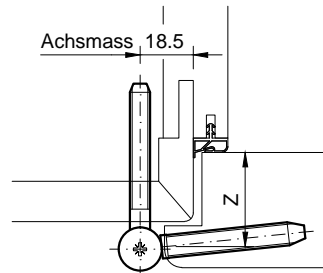

V3420 (HZ)

matt vernickelt oder Edelstahl matt

V3420 Basic (HZ)

matt vernickelt oder matt verchromt

V4426 (HZ)

matt vernickelt oder Edelstahl matt

V4426 Basic (HZ)

matt vernickelt oder matt verchromt

SZ = Stahlargen, HR = Holzrahmen, HZ = Holzargen