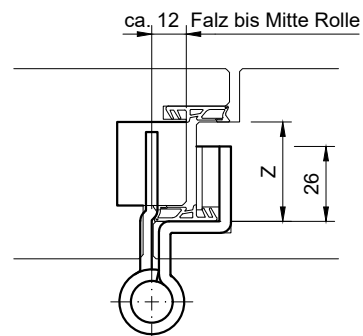

BK-VL18 (SZ/HR)
blau/weiss verzinkt

TTX20/FD/160 (SZ/HR)
Edelstahl matt

VX7859/FD/160 (HR)
Edelstahl matt

SZ = Stahlzargen, HR = Holzrahmen, HZ = Holzzargen