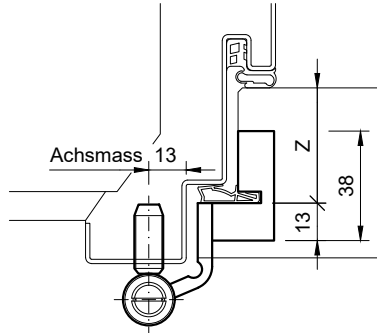

BK-VL18 (SZ/HR)
blau/weiss verzinkt

TTX20/FD/160 (SZ/HR)
Edelstahl matt

VX7859/FD/160 (HR)
Edelstahl matt

SZ = Stahlzargen, HR = Holzrahmen, HZ = Holzzargen