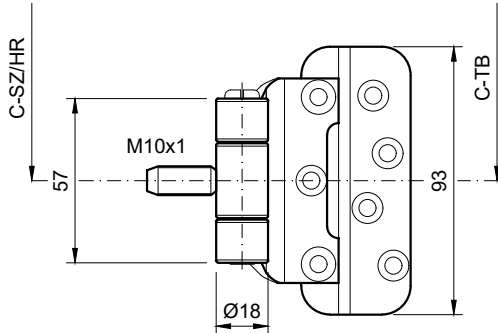

BK-VL18 (SZ/HR)
blau/weiss verzinkt

TTX20/FD/160 (SZ/HR)
Edelstahl matt

VX7859/FD/160 (HR)
Edelstahl matt

SZ = Stahlzargen, HR = Holzrahmen, HZ = Holzzargen