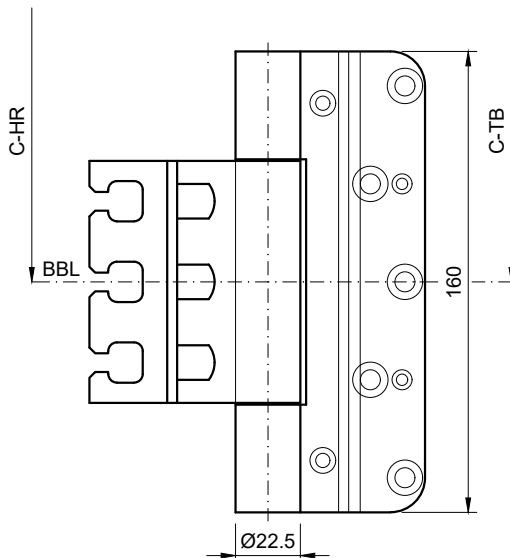

BK-VL18 (SZ/HR)
blau/weiss verzinkt

TTX20/FD/160 (SZ/HR)
Edelstahl matt

VX7859/FD/160 (HR)
Edelstahl matt

SZ = Stahlzargen, HR = Holzrahmen, HZ = Holzzargen