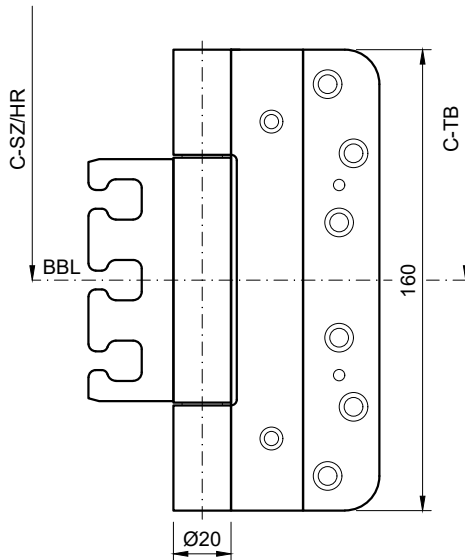

BK-VL18 (SZ/HR)
blau/weiss verzinkt

TTX20/FD/160 (SZ/HR)
Edelstahl matt

VX7859/FD/160 (HR)
Edelstahl matt

SZ = Stahlzargen, HR = Holzrahmen, HZ = Holzzargen