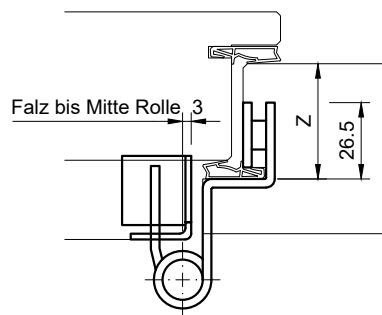

BK-VL18 (SZ/HR)
blau/weiss verzinkt

TTX20/FD/160 (SZ/HR)
Edelstahl matt

VX7859/FD/160 (HR)
Edelstahl matt

SZ = Stahlzargen, HR = Holzrahmen, HZ = Holzzargen