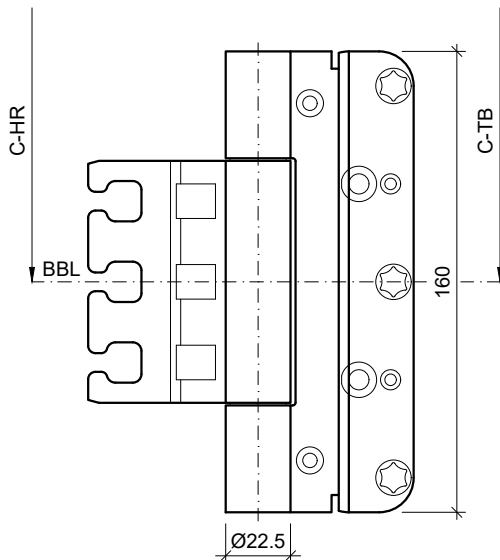

**BK-VL18 (SZ/HR)**  
blau/weiss verzinkt

**TTX20/FD/160 (SZ/HR)**  
Edelstahl matt

**VX 7859/FD/160-4 15/5 (HR)**  
Edelstahl matt

SZ = Stahlzargen, HR = Holzrahmen, HZ = Holzzargen