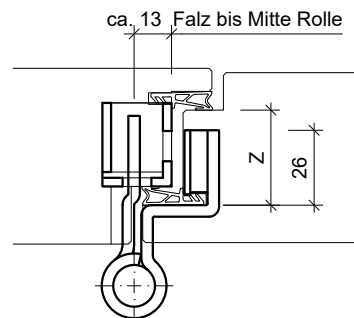

**BK-VL18 (SZ/HR)**  
blau/weiss verzinkt

**TTX20/FD/160 (SZ/HR)**  
Edelstahl matt

**VX 7859/FD/160-4 15/5 (HR)**  
Edelstahl matt

SZ = Stahlzargen, HR = Holzrahmen, HZ = Holzzargen