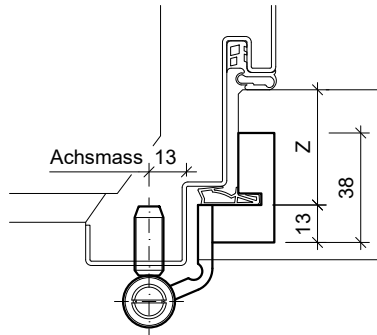

**BK-VL18 (SZ/HR)**  
blau/weiss verzinkt

**TTX20/FD/160 (SZ/HR)**  
Edelstahl matt

**VX 7859/FD/160-4 15/5 (HR)**  
Edelstahl matt

SZ = Stahlzargen, HR = Holzrahmen, HZ = Holzzargen