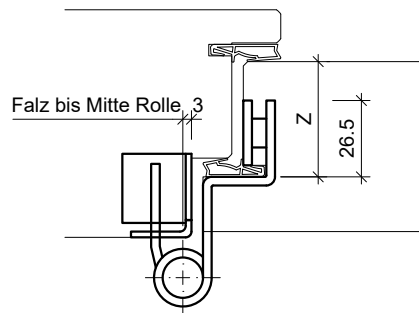

**BK-VL18 (SZ/HR)**  
blau/weiss verzinkt

**TTX20/FD/160 (SZ/HR)**  
Edelstahl matt

**VX 7859/FD/160-4 15/5 (HR)**  
Edelstahl matt

SZ = Stahlzargen, HR = Holzrahmen, HZ = Holzzargen