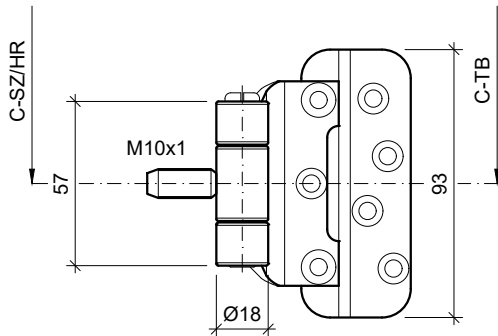

**BK-VL18 (SZ/HR)**  
blau/weiss verzinkt

**TTX20/FD/160 (SZ/HR)**  
Edelstahl matt

**VX 7859/FD/160-4 15/5 (HR)**  
Edelstahl matt

SZ = Stahlzargen, HR = Holzrahmen, HZ = Holzzargen