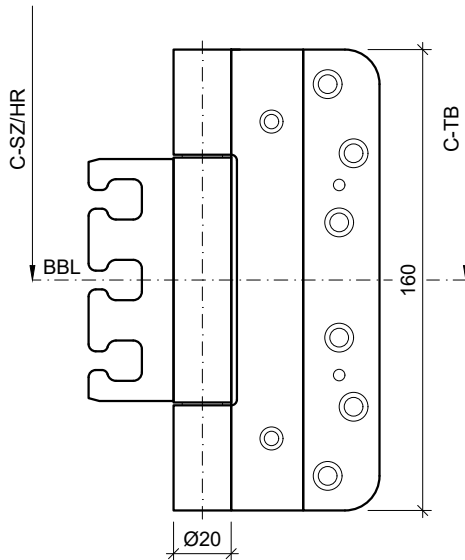

**BK-VL18 (SZ/HR)**  
blau/weiss verzinkt

**TTX20/FD/160 (SZ/HR)**  
Edelstahl matt

**VX 7859/FD/160-4 15/5 (HR)**  
Edelstahl matt

SZ = Stahlzargen, HR = Holzrahmen, HZ = Holzzargen