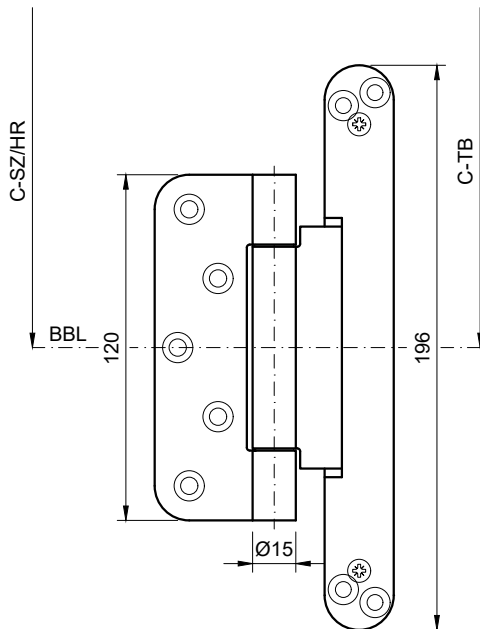

VX7749/160-4/50 Care (SZ, nur UDS58)
Edelstahl matt

VN2927/120 Compact Planum (SZ/HR)
Edelstahl matt

Blockfutter-Breite: min. 45mm

SZ = Stahlzargen, HR = Holzrahmen, HZ = Holzzargen