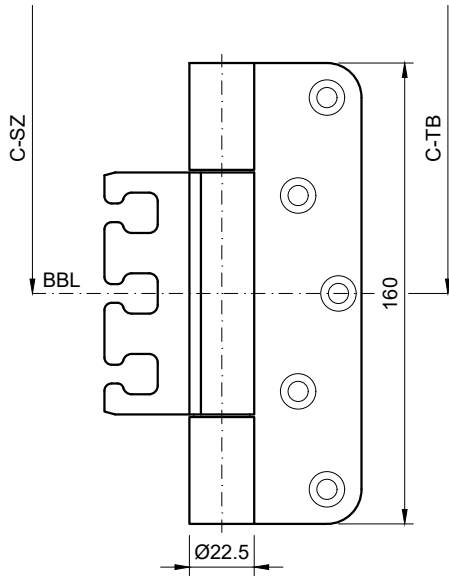

VX7749/160-4/50 Care (SZ, nur UDS58)
Edelstahl matt

VN2927/120 Compact Planum (SZ/HR)
Edelstahl matt

Blockfutter-Breite: min. 45mm

SZ = Stahlzargen, HR = Holzrahmen, HZ = Holzzargen