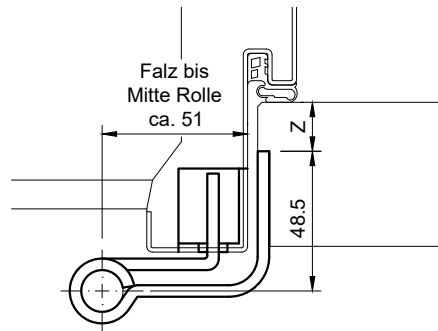

VX7749/160-4/50 Care (SZ, nur UDS58)
Edelstahl matt

VN2927/120 Compact Planum (SZ/HR)
Edelstahl matt

Blockfutter-Breite: min. 45mm

SZ = Stahlzargen, HR = Holzrahmen, HZ = Holzzargen