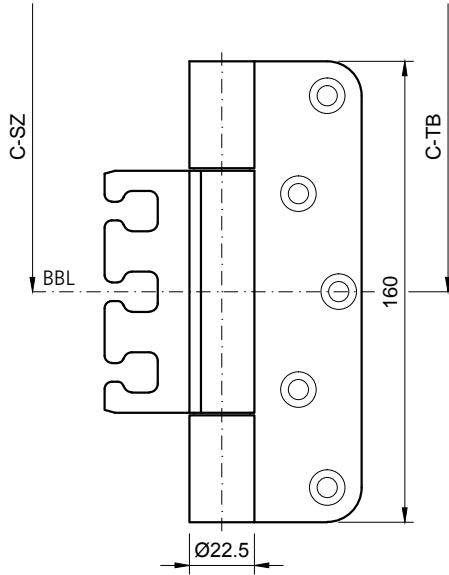

VX7749/160-4/50 Care (SZ, nur UDS58)
Edelstahl matt

VN2927/120 Compact Planum (SZ/HR)
Edelstahl matt

Blockfutter-Breite: min. 40mm

SZ = Stahlzargen, HR = Holzrahmen, HZ = Holzzargen