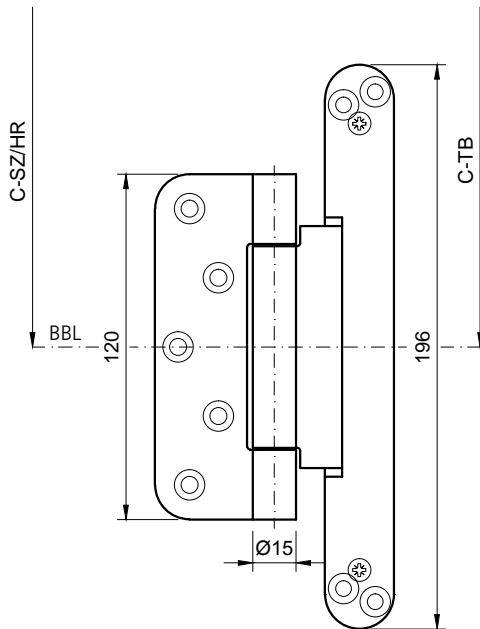

VX7749/160-4/50 Care (SZ, nur UDS58)
Edelstahl matt

VN2927/120 Compact Planum (SZ/HR)
Edelstahl matt

Blockfutter-Breite: min. 40mm

SZ = Stahlzargen, HR = Holzrahmen, HZ = Holzzargen