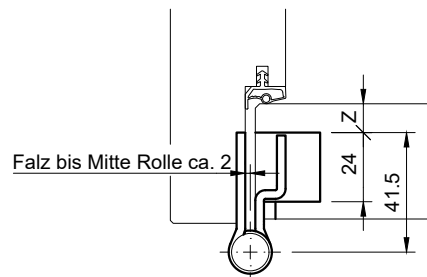

VX7749/160-4/50 Care (SZ, nur UDS58)
Edelstahl matt

VN2927/120 Compact Planum (SZ/HR)
Edelstahl matt

Blockfutter-Breite: min. 45mm

SZ = Stahlzargen, HR = Holzrahmen, HZ = Holzzargen