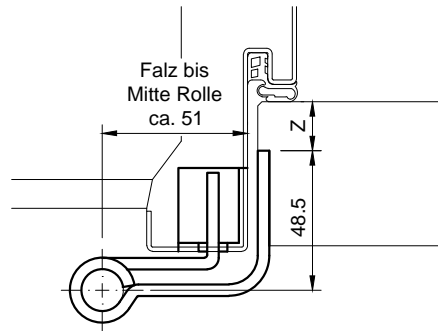

VX7749/160-4/50 Care (SZ, nur UDS58)
Edelstahl matt

VN2927/120 Compact Planum (SZ/HR)
Edelstahl matt

Blockfutter-Breite: min. 40mm

SZ = Stahlzargen, HR = Holzrahmen, HZ = Holzzargen