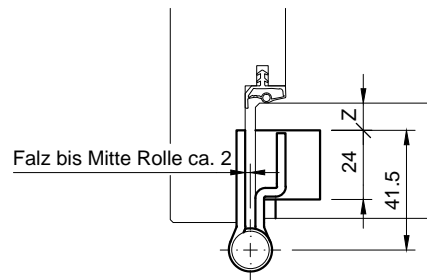

VX7749/160-4/50 Care (SZ, nur UDS58)
Edelstahl matt

VN2927/120 Compact Planum (SZ/HR)
Edelstahl matt

Blockfutter-Breite: min. 40mm

SZ = Stahlzargen, HR = Holzrahmen, HZ = Holzzargen