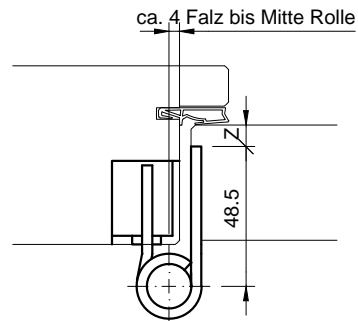

VX7729/120 (SZ/HR/HZ)
Edelstahl matt

Blockfutter-Breite: min. 53mm

VX7729/160 (SZ/HR/HZ)
Edelstahl matt

Blockfutter-Breite: min. 53mm