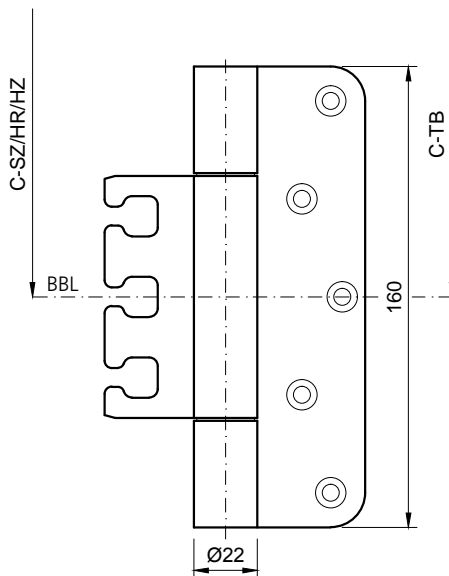

VX7729/120 (SZ/HR/HZ)
Edelstahl matt

Blockfutter-Breite: min. 53mm

VX7729/160 (SZ/HR/HZ)
Edelstahl matt

Blockfutter-Breite: min. 53mm