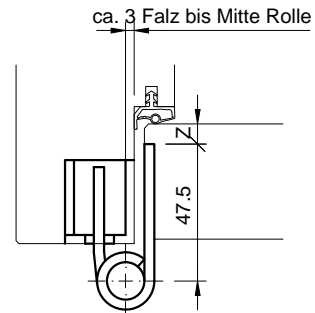

VX7729/120 (SZ/HR/HZ)
Edelstahl matt

Blockfutter-Breite: min. 53mm

VX7729/160 (SZ/HR/HZ)
Edelstahl matt

Blockfutter-Breite: min. 53mm