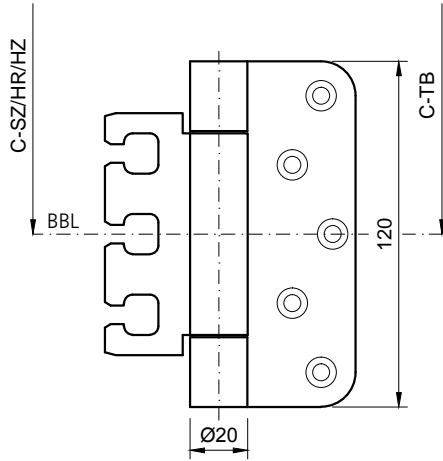

VX7729/120 (SZ/HR/HZ)
Edelstahl matt

Blockfutter-Breite: min. 53mm

VX7729/160 (SZ/HR/HZ)
Edelstahl matt

Blockfutter-Breite: min. 53mm