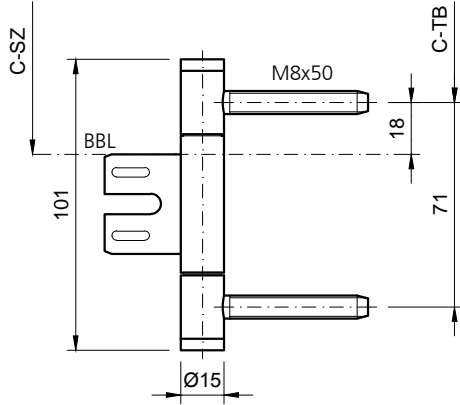

V8026 (SZ)
matt vernickelt

V8120 (SZ)
matt vernickelt

V4726 (HR)
matt vernickelt

SZ = Stahlzargen, HR = Holzrahmen, HZ = Holzzargen