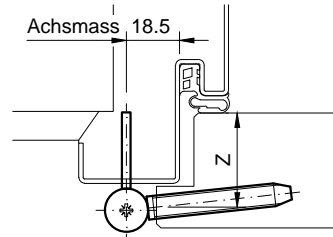

V8026 (SZ)
matt vernickelt

V8120 (SZ)
matt vernickelt

V4726 (HR)
matt vernickelt

SZ = Stahlzargen, HR = Holzrahmen, HZ = Holzzargen