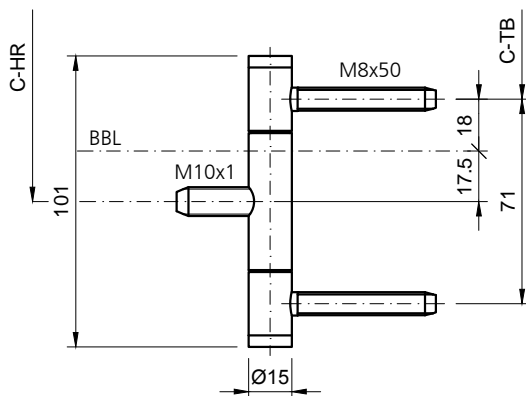

V8026 (SZ)
matt vernickelt

V8120 (SZ)
matt vernickelt

V4726 (HR)
matt vernickelt

SZ = Stahlzargen, HR = Holzrahmen, HZ = Holzzargen