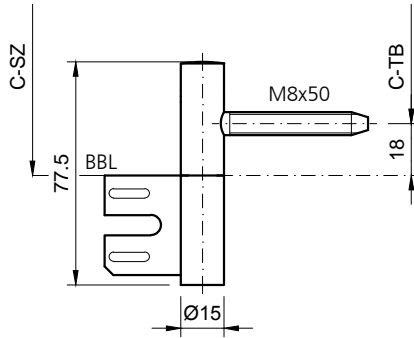

V8026 (SZ)
matt vernickelt

V8120 (SZ)
matt vernickelt

V4726 (HR)
matt vernickelt

SZ = Stahlzargen, HR = Holzrahmen, HZ = Holzzargen