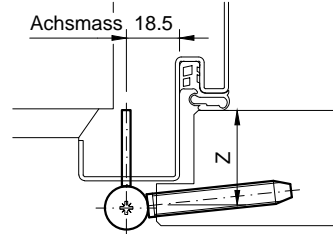

V8026 (SZ)
matt vernickelt

V8120 (SZ)
matt vernickelt

V4726 (HR)
matt vernickelt

SZ = Stahlzargen, HR = Holzrahmen, HZ = Holzzargen