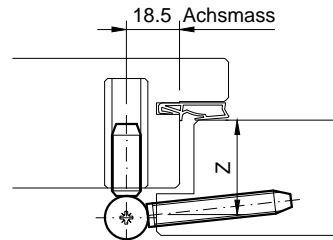

V8026 (SZ)
matt vernickelt

V8120 (SZ)
matt vernickelt

V4726 (HR)
matt vernickelt

SZ = Stahlzargen, HR = Holzrahmen, HZ = Holzzargen