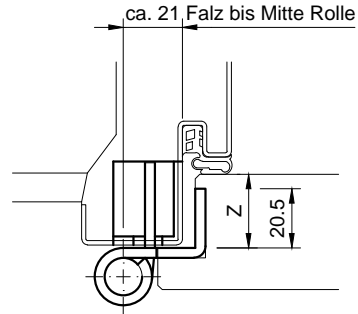

**VX7939/120 (SZ/HR/HZ)**  
Edelstahl matt

**VX7939/160 (SZ/HR/HZ)**  
Edelstahl matt