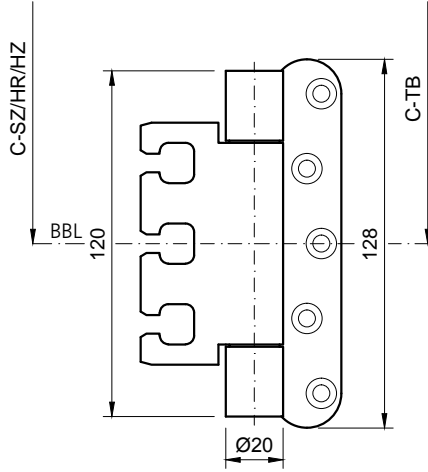

**VX7939/120 (SZ/HR/HZ)**  
Edelstahl matt

**VX7939/160 (SZ/HR/HZ)**  
Edelstahl matt