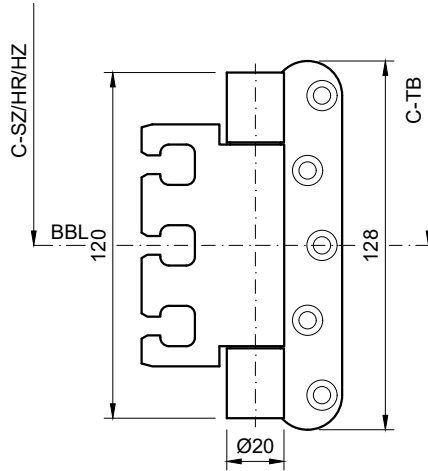

VX7939/120 (SZ/HR/HZ)
Edelstahl matt

VX7939/160 (SZ/HR/HZ)
Edelstahl matt