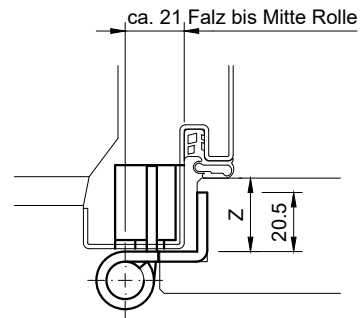

VX7939/120 (SZ/HR/HZ)
Edelstahl matt

VX7939/160 (SZ/HR/HZ)
Edelstahl matt