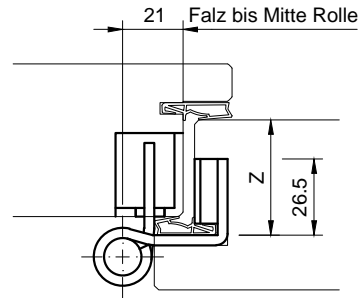

VX7939/FD/100 (SZ/HR/HZ)
Edelstahl matt

VX7939/FD/160 (SZ/HR/HZ)
Edelstahl matt