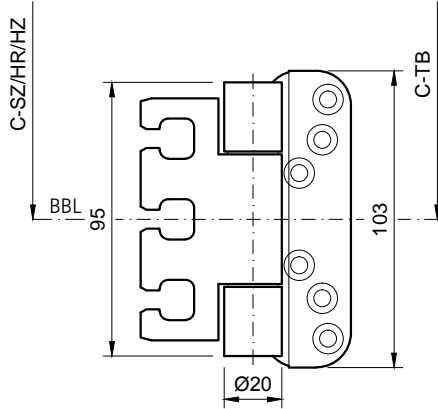

VX7939/FD/100 (SZ/HR/HZ)
Edelstahl matt

VX7939/FD/160 (SZ/HR/HZ)
Edelstahl matt