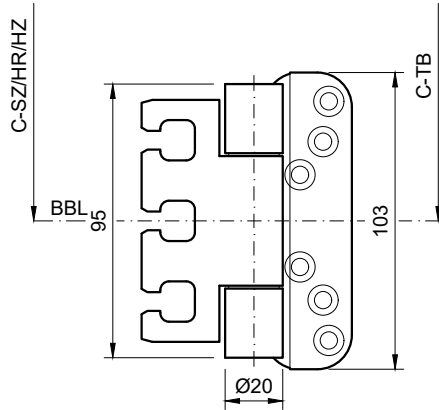

VX7939/FD/100 (SZ/HR/HZ)
Edelstahl matt

VX7939/FD/160 (SZ/HR/HZ)
Edelstahl matt