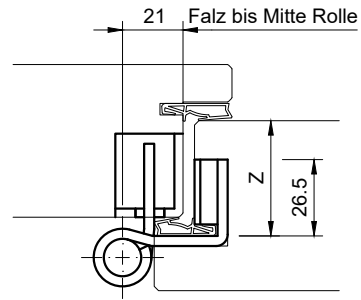

VX7939/FD/100 (SZ/HR/HZ)
Edelstahl matt

VX7939/FD/160 (SZ/HR/HZ)
Edelstahl matt