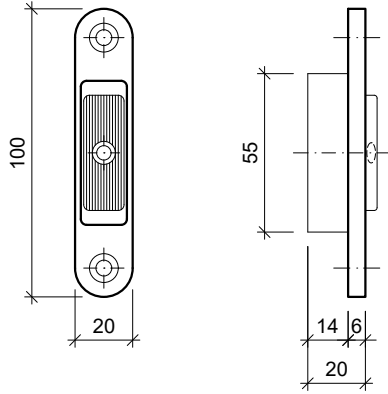

KFV 8042 (in SZ/HR)
verzinkt

KFV 8041 (in Türblatt)
verzinkt

Heusser B1250.656 (in SZ/HR)
Edelstahl

Heusser B1250.656 (in Türblatt)
Edelstahl