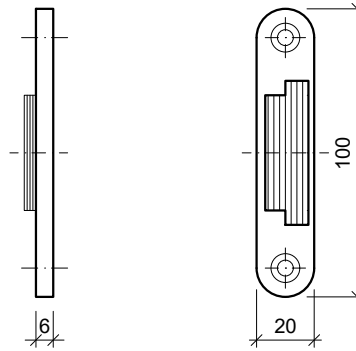

KFV 8042 (in SZ/HR)
verzinkt

KFV 8041 (in Türblatt)
verzinkt

Heusser B1250.656 (in SZ/HR)
Edelstahl

Heusser B1250.656 (in Türblatt)
Edelstahl