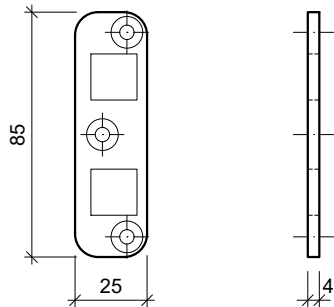

KFV 8042 (in SZ/HR)
verzinkt

KFV 8041 (in Türblatt)
verzinkt

Heusser B1250.656 (in SZ/HR)
Edelstahl

Heusser B1250.656 (in Türblatt)
Edelstahl