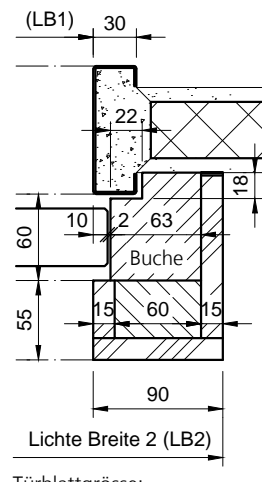

Bandseite (oder links bei 2-flügelig)

Schlosseite, Detail (S3)

Türblattgröße:
Lichte Breite +55mm / Lichte Höhe -14mm

Schlosseite, Detail (S4)

Türblattgröße:
Lichte Breite +50mm / Lichte Höhe -14mm

Schlosseite, Detail (S5)

Türblattgröße:
Lichte Breite +50mm / Lichte Höhe -14mm

Schlosseite, Detail (S6)

Türblattgröße:
LB +50mm / LH -14mm

beidseitig Wand (2-flügelig oder Detail S5)

rechts, 2-flügelig, Detail (Z5)

Türblattgröße:
halbe Lichte Breite +38mm / Lichte Höhe -14mm