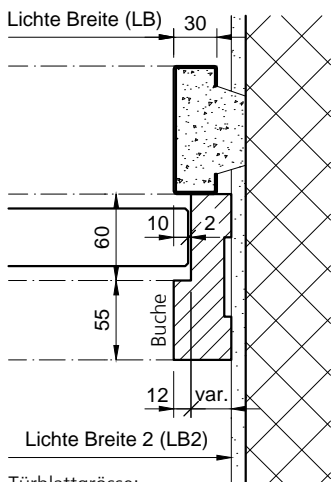

Bandseite (oder links bei 2-flügelig)

Schlosseite, Detail (S3)

Türblattgröße:
Lichte Breite +55mm / Lichte Höhe -14mm

Schlosseite, Detail (S4)

Türblattgröße:
Lichte Breite +50mm / Lichte Höhe -14mm

Schlosseite, Detail (S5)

Türblattgröße:
Lichte Breite +50mm / Lichte Höhe -14mm

Schlosseite, Detail (S6)

Türblattgröße:
LB +50mm / LH -14mm

beidseitig Wand (2-flügelig oder Detail S5)

rechts, 2-flügelig, Detail (Z5)

Türblattgröße:
halbe Lichte Breite +38mm / Lichte Höhe -14mm