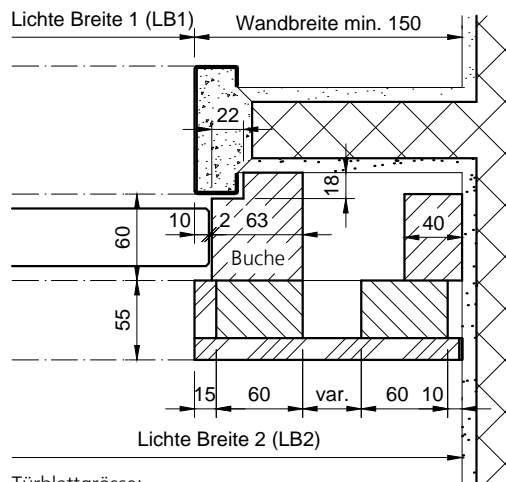

Bandseite (oder links bei 2-flügelig)

Schlosseite, Detail (S3)

Türblattgröße:
Lichte Breite +55mm / Lichte Höhe -14mm

Schlosseite, Detail (S4)

Türblattgröße:
Lichte Breite +50mm / Lichte Höhe -14mm

Schlosseite, Detail (S5)

Türblattgröße:
Lichte Breite +50mm / Lichte Höhe -14mm

Schlosseite, Detail (S6)

Türblattgröße:
LB +50mm / LH -14mm

beidseitig Wand (2-flügelig oder Detail S5)

rechts, 2-flügelig, Detail (Z5)

Türblattgröße:
halbe Lichte Breite +38mm / Lichte Höhe -14mm