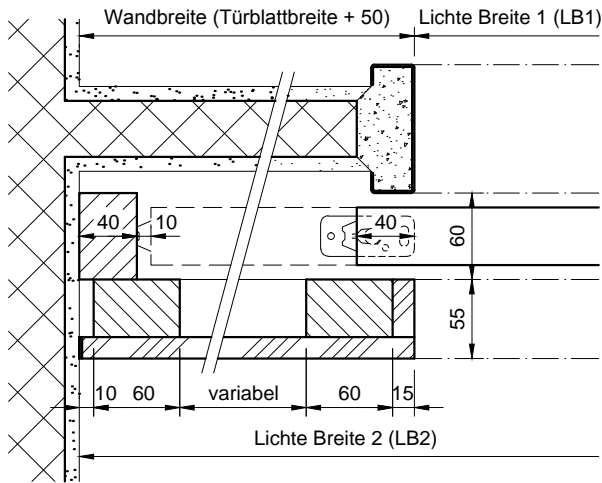

Bandseite (oder links bei 2-flügelig)

Schlosseite, Detail (S3)

Türblattgröße:
Lichte Breite +55mm / Lichte Höhe -14mm

Schlosseite, Detail (S4)

Türblattgröße:
Lichte Breite +50mm / Lichte Höhe -14mm

Schlosseite, Detail (S5)

Türblattgröße:
Lichte Breite +50mm / Lichte Höhe -14mm

Schlosseite, Detail (S6)

Türblattgröße:
LB +50mm / LH -14mm

beidseitig Wand (2-flügelig oder Detail S5)

rechts, 2-flügelig, Detail (Z5)

Türblattgröße:
halbe Lichte Breite +38mm / Lichte Höhe -14mm