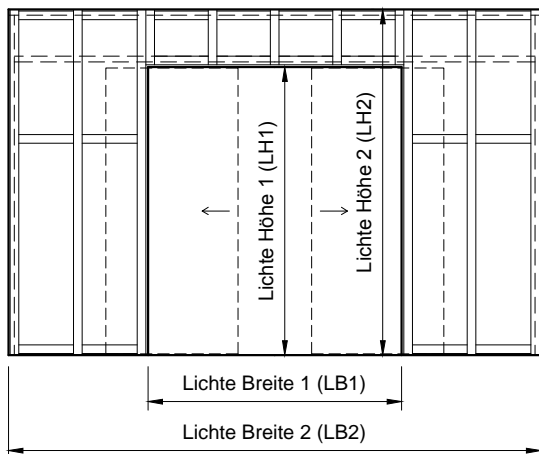

Bandseite (oder links bei 2-flügelig)

Schlosseite, Detail (S3)

Türblattgröße:
Lichte Breite +55mm / Lichte Höhe -14mm

Schlosseite, Detail (S4)

Türblattgröße:
Lichte Breite +50mm / Lichte Höhe -14mm

Schlosseite, Detail (S5)

Türblattgröße:
Lichte Breite +50mm / Lichte Höhe -14mm

Schlosseite, Detail (S6)

Türblattgröße:
LB +50mm / LH -14mm

beidseitig Wand (2-flügelig oder Detail S5)

rechts, 2-flügelig, Detail (Z5)

Türblattgröße:
halbe Lichte Breite +38mm / Lichte Höhe -14mm