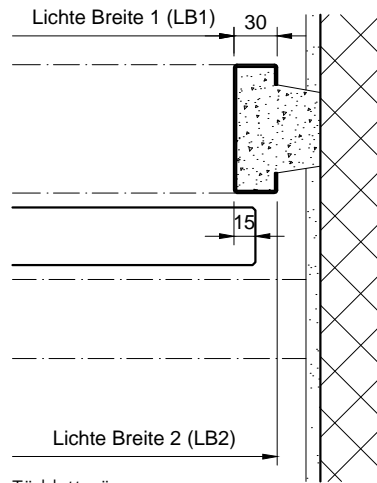

Bandseite (oder links bei 2-flügelig)

Schlosseite, Detail (S3)

Türblattgröße:
Lichte Breite +55mm / Lichte Höhe -14mm

Schlosseite, Detail (S4)

Türblattgröße:
Lichte Breite +50mm / Lichte Höhe -14mm

Schlosseite, Detail (S5)

Türblattgröße:
Lichte Breite +50mm / Lichte Höhe -14mm

Schlosseite, Detail (S6)

Türblattgröße:
LB +50mm / LH -14mm

beidseitig Wand (2-flügelig oder Detail S5)

rechts, 2-flügelig, Detail (Z5)

Türblattgröße:
halbe Lichte Breite +38mm / Lichte Höhe -14mm