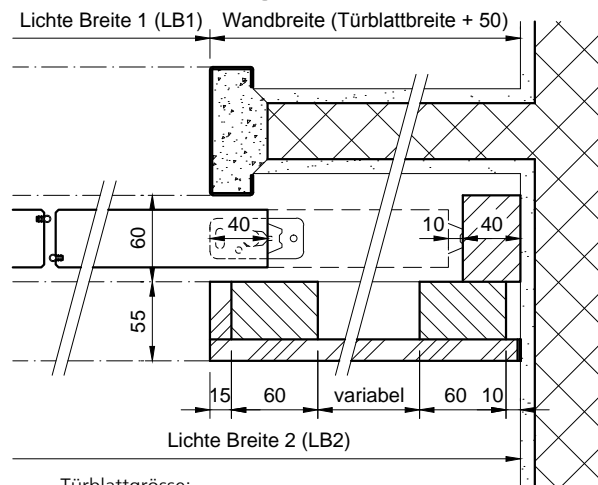

Bandseite (oder links bei 2-flügelig)

Schlosseite, Detail (S3)

Türblattgröße:
Lichte Breite +55mm / Lichte Höhe -14mm

Schlosseite, Detail (S4)

Türblattgröße:
Lichte Breite +50mm / Lichte Höhe -14mm

Schlosseite, Detail (S5)

Türblattgröße:
Lichte Breite +50mm / Lichte Höhe -14mm

Schlosseite, Detail (S6)

Türblattgröße:
LB +50mm / LH -14mm

beidseitig Wand (2-flügelig oder Detail S5)

rechts, 2-flügelig, Detail (Z5)

Türblattgröße:
halbe Lichte Breite +38mm / Lichte Höhe -14mm