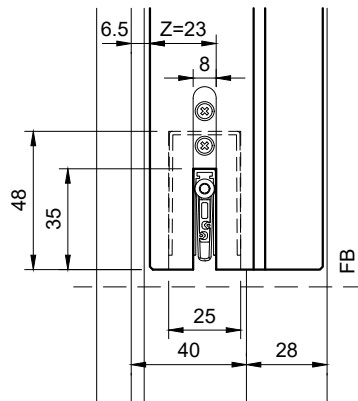

Typ: RDS17-43
48-51mm Türblatt
(Zusatzfalz = 15mm)

Typ: RDS17-48
38-41mm Türblatt

Typ: RDS17-48
58-61mm Türblatt
(Zusatzfalz = 20mm)

Achtung: drückt bei SP/V-SP auf Vorderkante Schwelle

Typ: BFDS47
39-42mm Türblatt

Typ: RDS17-28/40
58-61mm Türblatt

Typ: RDS14-28/33
68-72mm Türblatt
(Zusatzfalz = 16mm)

Typ: RDS14-41
49mm Türblatt
(Zusatzfalz = 15mm)

Ansicht von unten
(Beispiel A)

Ansicht von unten
(Beispiel B)

Ansicht von unten
(Beispiel C)