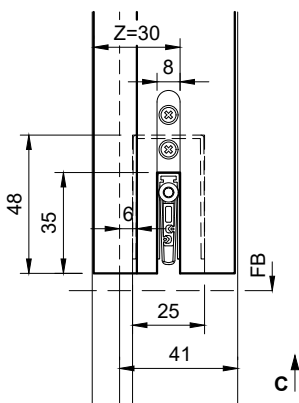

Typ: RDS17-43
48-51mm Türblatt
(Zusatzfalz = 15mm)

Typ: RDS17-48
38-41mm Türblatt

Typ: RDS17-48
58-61mm Türblatt
(Zusatzfalz = 20mm)

Achtung: drückt bei SP/V-SP auf Vorderkante Schwelle

Typ: BFDS47
39-42mm Türblatt

Typ: RDS17-28/40
58-61mm Türblatt

Typ: RDS14-28/33
68-72mm Türblatt
(Zusatzfalz = 16mm)

Typ: RDS14-41
49mm Türblatt
(Zusatzfalz = 15mm)

Ansicht von unten
(Beispiel A)

Ansicht von unten
(Beispiel B)

Ansicht von unten
(Beispiel C)