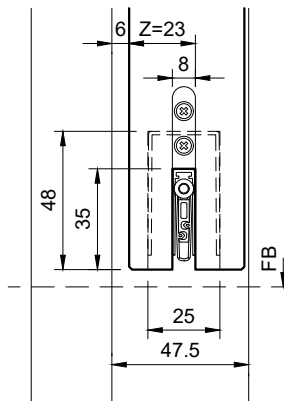

Typ: RDS17-43
48-51mm Türblatt
(Zusatzfalz = 15mm)

Typ: RDS17-48
38-41mm Türblatt

Typ: RDS17-48
58-61mm Türblatt
(Zusatzfalz = 20mm)

Achtung: drückt bei SP/V-SP auf Vorderkante Schwelle

Typ: BFDS47
39-42mm Türblatt

Typ: RDS17-28/40
58-61mm Türblatt

Typ: RDS14-28/33
68-72mm Türblatt
(Zusatzfalz = 16mm)

Typ: RDS14-41
49mm Türblatt
(Zusatzfalz = 15mm)

Ansicht von unten
(Beispiel A)

Ansicht von unten
(Beispiel B)

Ansicht von unten
(Beispiel C)