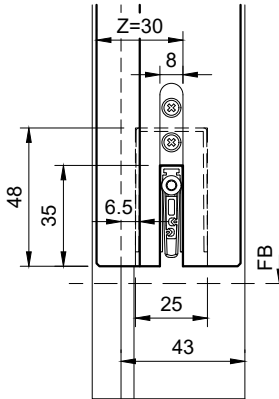

Typ: RDS17-43
48-51mm Türblatt
(Zusatzfalz = 15mm)

Typ: RDS17-48
38-41mm Türblatt

Typ: RDS17-48
58-61mm Türblatt
(Zusatzfalz = 20mm)

Achtung: drückt bei SP/V-SP auf Vorderkante Schwelle

Typ: BFDS47
39-42mm Türblatt

Typ: RDS17-28/40
58-61mm Türblatt

Typ: RDS14-28/33
68-72mm Türblatt
(Zusatzfalz = 16mm)

Typ: RDS14-41
49mm Türblatt
(Zusatzfalz = 15mm)

Ansicht von unten
(Beispiel A)

Ansicht von unten
(Beispiel B)

Ansicht von unten
(Beispiel C)