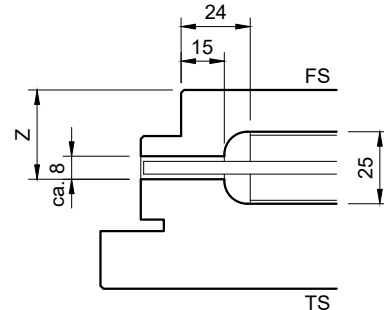

Typ: RDS17-43
48-51mm Türblatt
(Zusatzfalz = 15mm)

Typ: RDS17-48
38-41mm Türblatt

Typ: RDS17-48
58-61mm Türblatt
(Zusatzfalz = 20mm)

Achtung: drückt bei SP/V-SP auf Vorderkante Schwelle

Typ: BFDS47
39-42mm Türblatt

Typ: RDS17-28/40
58-61mm Türblatt

Typ: RDS14-28/33
68-72mm Türblatt
(Zusatzfalz = 16mm)

Typ: RDS14-41
49mm Türblatt
(Zusatzfalz = 15mm)

Ansicht von unten
(Beispiel A)

Ansicht von unten
(Beispiel B)

Ansicht von unten
(Beispiel C)