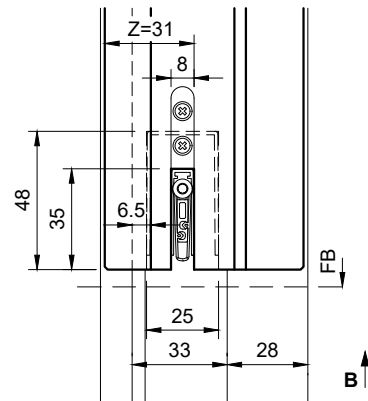

Typ: RDS17-43
48-51mm Türblatt
(Zusatzfalz = 15mm)

Typ: RDS17-48
38-41mm Türblatt

Typ: RDS17-48
58-61mm Türblatt
(Zusatzfalz = 20mm)

Achtung: drückt bei SP/V-SP auf Vorderkante Schwelle

Typ: BFDS47
39-42mm Türblatt

Typ: RDS17-28/40
58-61mm Türblatt

Typ: RDS14-28/33
68-72mm Türblatt
(Zusatzfalz = 16mm)

Typ: RDS14-41
49mm Türblatt
(Zusatzfalz = 15mm)

Ansicht von unten
(Beispiel A)

Ansicht von unten
(Beispiel B)

Ansicht von unten
(Beispiel C)