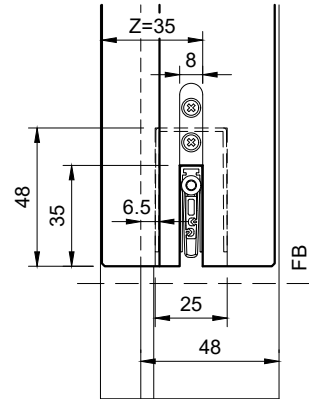

Typ: RDS17-43
48-51mm Türblatt
(Zusatzfalz = 15mm)

Typ: RDS17-48
38-41mm Türblatt

Typ: RDS17-48
58-61mm Türblatt
(Zusatzfalz = 20mm)

Achtung: drückt bei SP/V-SP auf Vorderkante Schwelle

Typ: BFDS47
39-42mm Türblatt

Typ: RDS17-28/40
58-61mm Türblatt

Typ: RDS14-28/33
68-72mm Türblatt
(Zusatzfalz = 16mm)

Typ: RDS14-41
49mm Türblatt
(Zusatzfalz = 15mm)

Ansicht von unten
(Beispiel A)

Ansicht von unten
(Beispiel B)

Ansicht von unten
(Beispiel C)