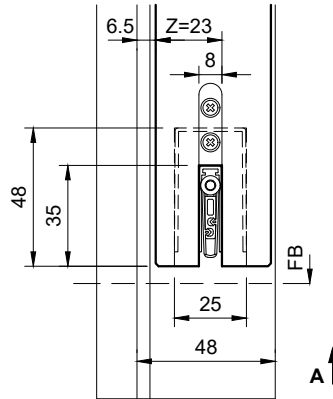

Typ: RDS17-43
48-51mm Türblatt
(Zusatzfalz = 15mm)

Typ: RDS17-48
38-41mm Türblatt

Typ: RDS17-48
58-61mm Türblatt
(Zusatzfalz = 20mm)

Achtung: drückt bei SP/V-SP auf Vorderkante Schwelle

Typ: BFDS47
39-42mm Türblatt

Typ: RDS17-28/40
58-61mm Türblatt

Typ: RDS14-28/33
68-72mm Türblatt
(Zusatzfalz = 16mm)

Typ: RDS14-41
49mm Türblatt
(Zusatzfalz = 15mm)

Ansicht von unten
(Beispiel A)

Ansicht von unten
(Beispiel B)

Ansicht von unten
(Beispiel C)