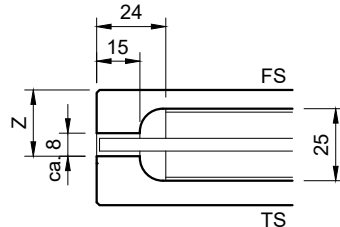

Typ: RDS17-43
48-51mm Türblatt
(Zusatzfalz = 15mm)

Typ: RDS17-48
38-41mm Türblatt

Typ: RDS17-48
58-61mm Türblatt
(Zusatzfalz = 20mm)

Achtung: drückt bei SP/V-SP auf Vorderkante Schwelle

Typ: BFDS47
39-42mm Türblatt

Typ: RDS17-28/40
58-61mm Türblatt

Typ: RDS14-28/33
68-72mm Türblatt
(Zusatzfalz = 16mm)

Typ: RDS14-41
49mm Türblatt
(Zusatzfalz = 15mm)

Ansicht von unten
(Beispiel A)

Ansicht von unten
(Beispiel B)

Ansicht von unten
(Beispiel C)