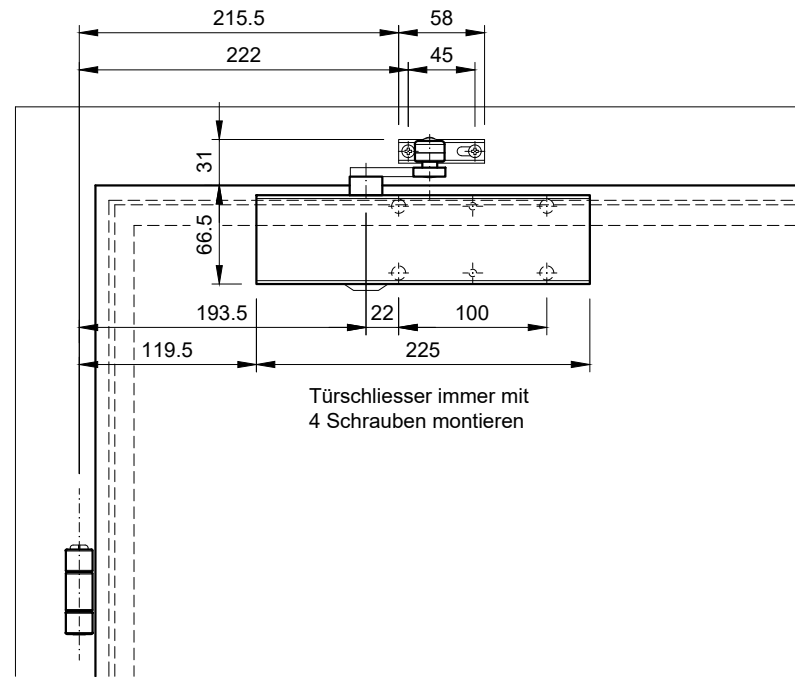

Alle Rahmenfälze (Breite) mit 17mm gezeichnet

Montage generell gemäss Hersteller-Anleitung und Mass-Schablone!

Türblattmontage Türseite

Kopf- /Sturzmontage Futterseite