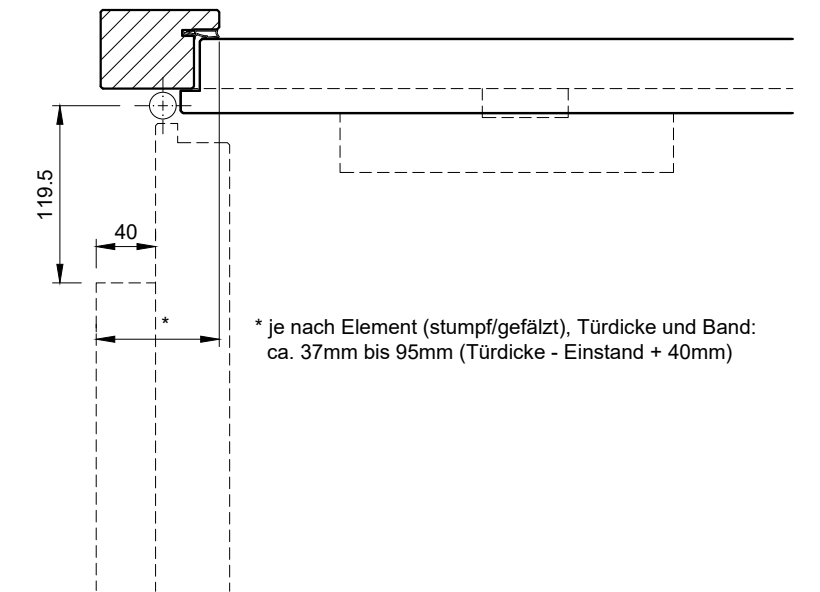

Alle Rahmenfälze (Breite) mit 17mm gezeichnet

Montage generell gemäss Hersteller-Anleitung und Mass-Schablone!

Türblattmontage Türseite

Kopf- /Sturzmontage Futterseite