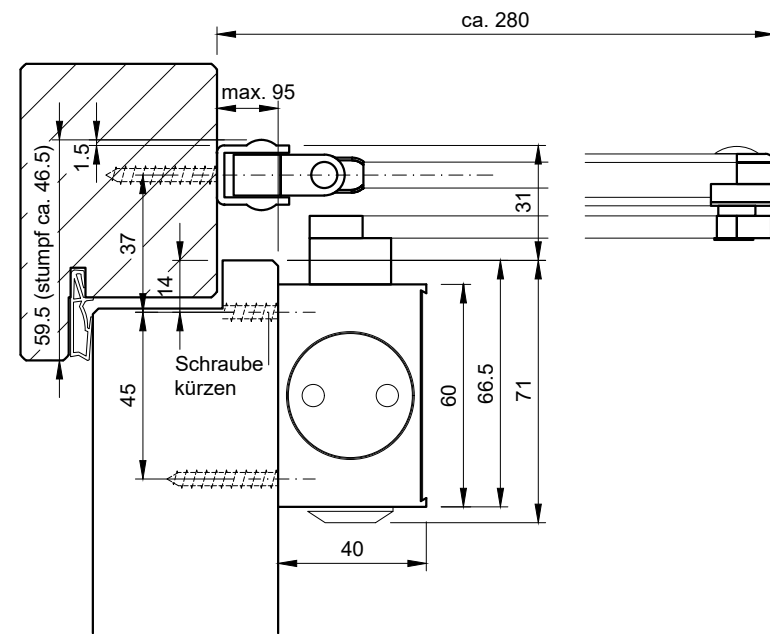

Alle Rahmenfälze (Breite) mit 17mm gezeichnet

Montage generell gemäss Hersteller-Anleitung und Mass-Schablone!

Türblattmontage Türseite

Kopf- /Sturzmontage Futterseite