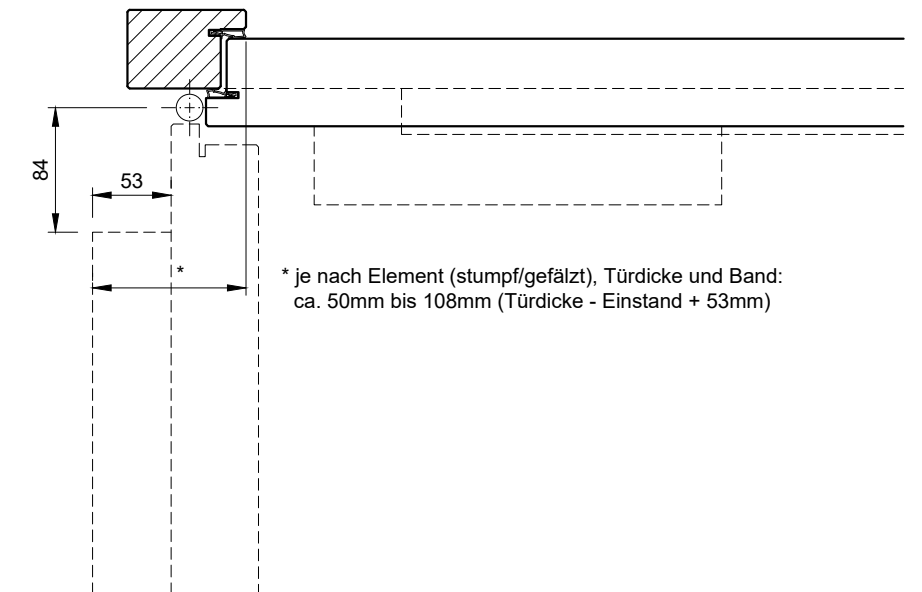

Alle Rahmenfälze (Breite) mit 17mm gezeichnet

Montage generell gemäss Hersteller-Anleitung und Mass-Schablone!

Türblattmontage Türseite

Kopf- /Sturzmontage Futterseite