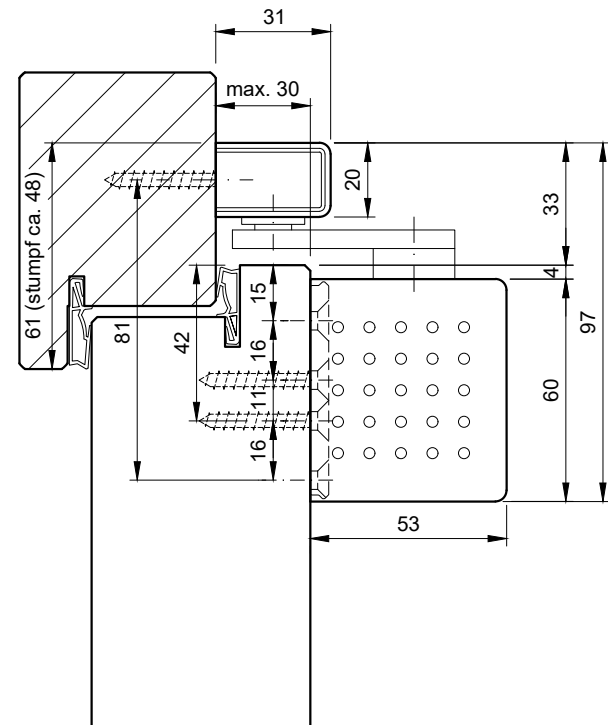

Alle Rahmenfälze (Breite) mit 17mm gezeichnet

Montage generell gemäss Hersteller-Anleitung und Mass-Schablone!

Türblattmontage Türseite

Kopf- /Sturzmontage Futterseite