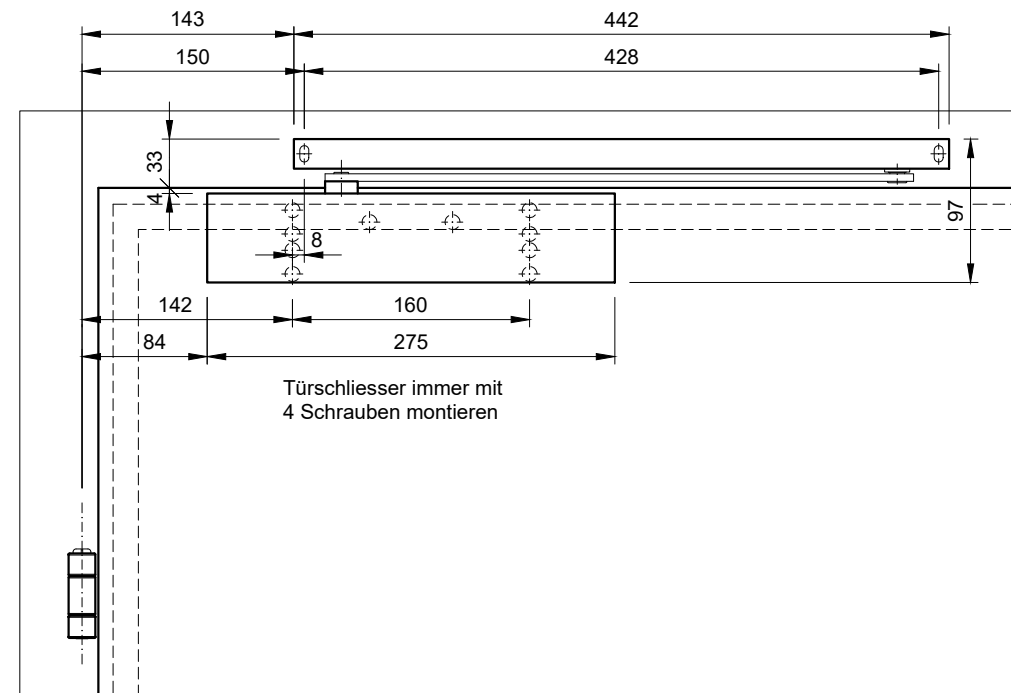

Alle Rahmenfälze (Breite) mit 17mm gezeichnet

Montage generell gemäss Hersteller-Anleitung und Mass-Schablone!

Türblattmontage Türseite

Kopf- /Sturzmontage Futterseite