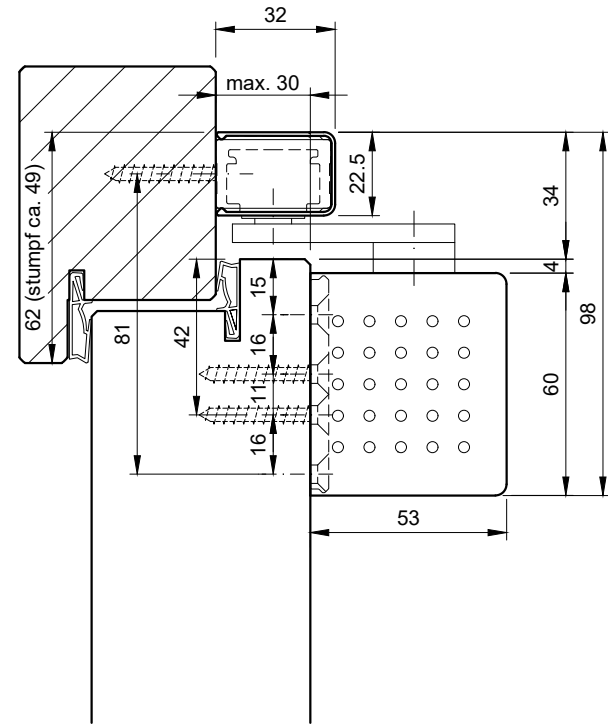

Alle Rahmenfälze (Breite) mit 17mm gezeichnet

Montage generell gemäss Hersteller-Anleitung und Mass-Schablone!

**Türblattmontage Türseite**

**Kopf- /Sturzmontage Futterseite**