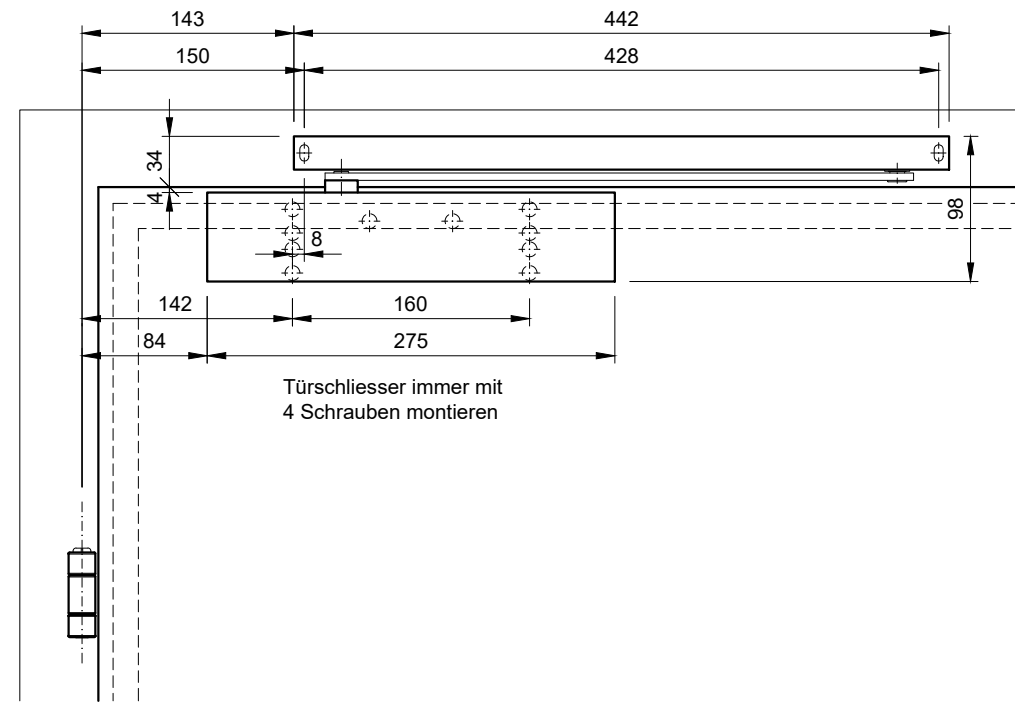

Alle Rahmenfälze (Breite) mit 17mm gezeichnet

Montage generell gemäss Hersteller-Anleitung und Mass-Schablone!

**Türblattmontage Türseite**

**Kopf- /Sturzmontage Futterseite**