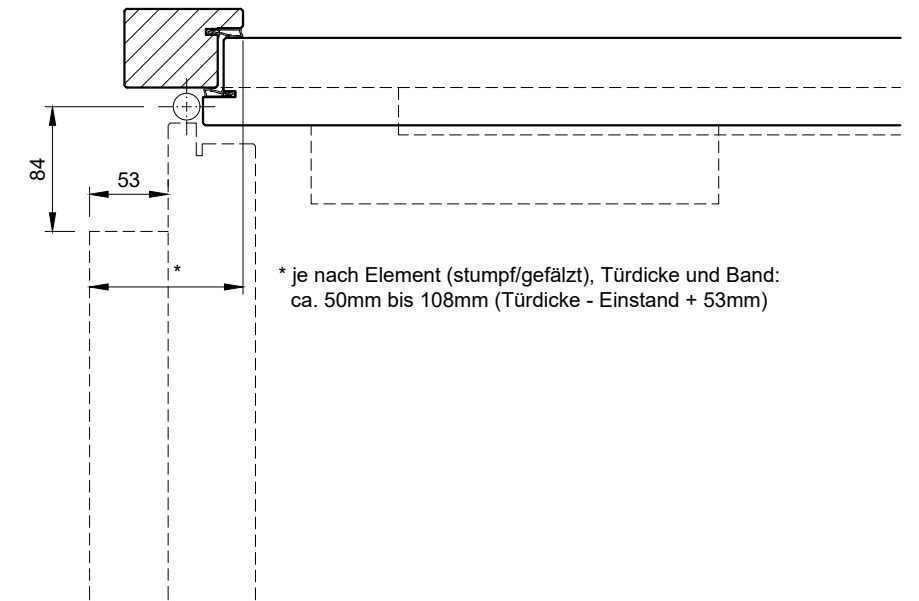

Alle Rahmenfälze (Breite) mit 17mm gezeichnet

Montage generell gemäss Hersteller-Anleitung und Mass-Schablone!

**Türblattmontage Türseite**

**Kopf- /Sturzmontage Futterseite**