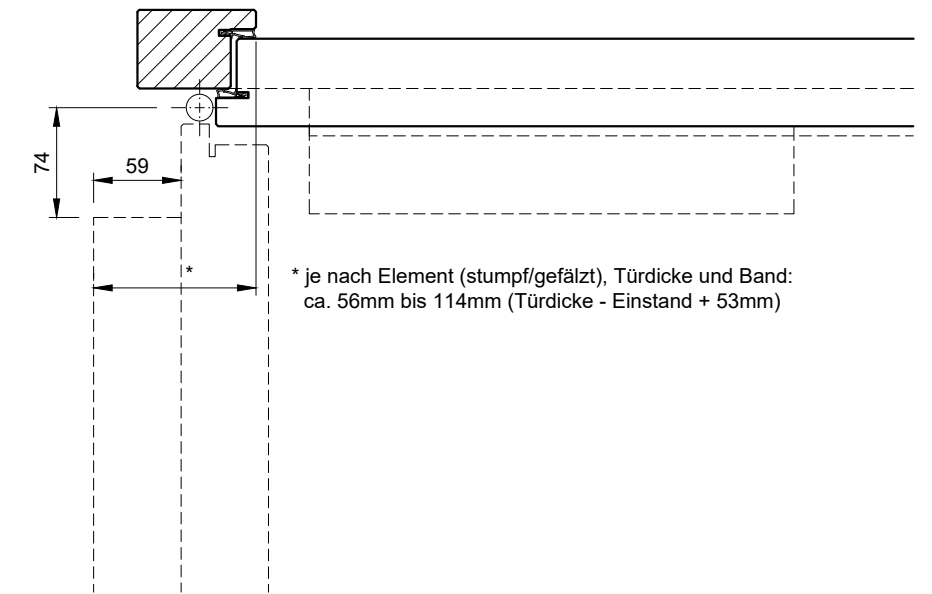

Alle Rahmenfälze (Breite) mit 17mm gezeichnet

Montage generell gemäss Hersteller-Anleitung und Mass-Schablone!

Türblattmontage Türseite

Kopf-/Sturzmontage Türseite