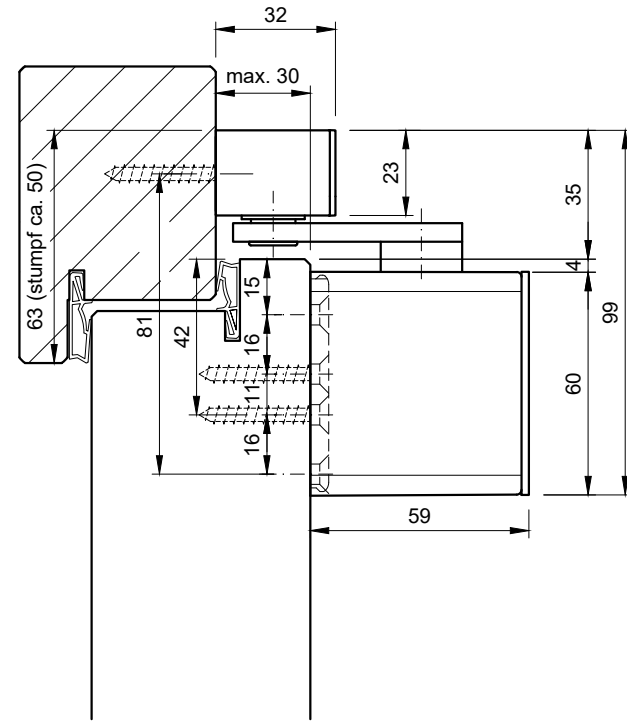

Alle Rahmenfälze (Breite) mit 17mm gezeichnet

Montage generell gemäss Hersteller-Anleitung und Mass-Schablone!

Türblattmontage Türseite

Kopf-/Sturzmontage Türseite