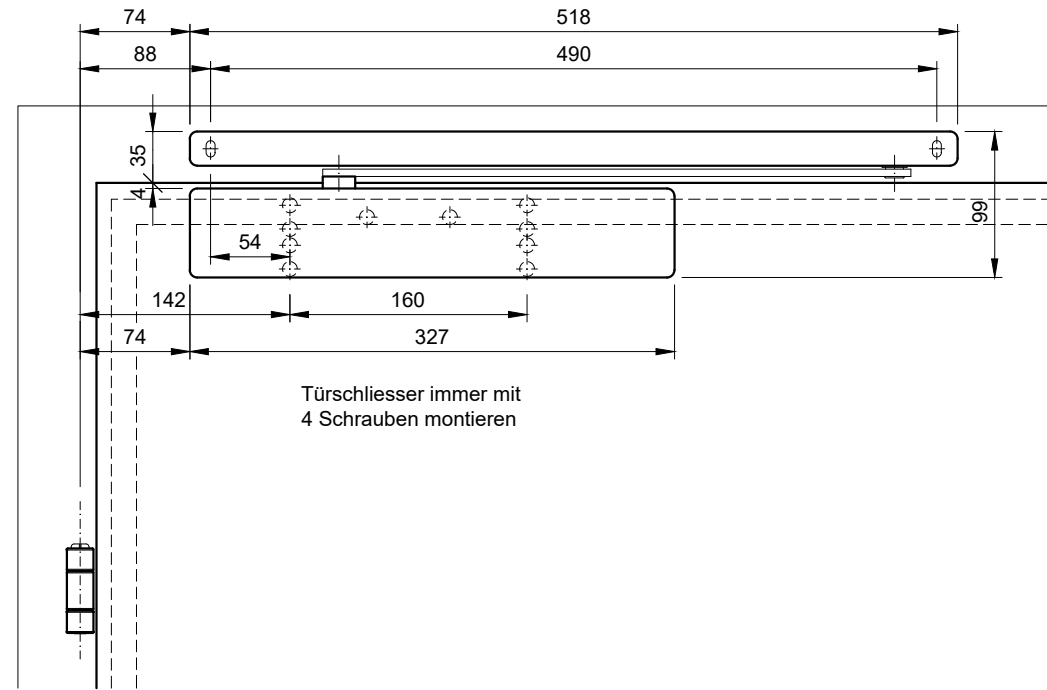

Alle Rahmenfälze (Breite) mit 17mm gezeichnet

Montage generell gemäss Hersteller-Anleitung und Mass-Schablone!

Türblattmontage Türseite

Kopf-/Sturzmontage Türseite