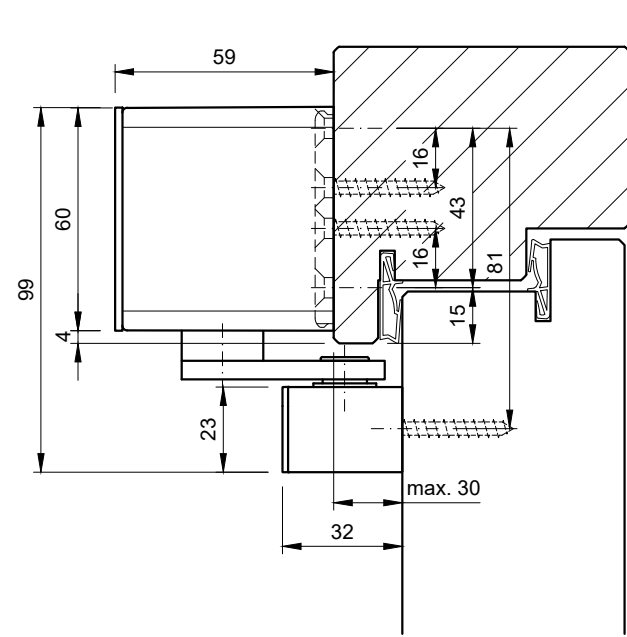

Alle Rahmenfälze (Breite) mit 17mm gezeichnet

Montage generell gemäss Hersteller-Anleitung und Mass-Schablone!

**Kopf- /Sturzmontage Futterseite**

**Türblattmontage Futterseite**