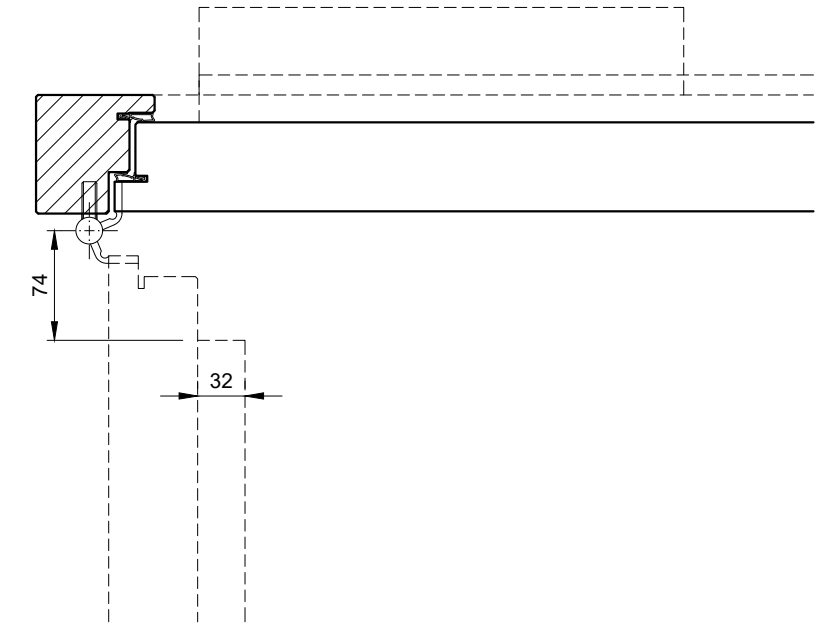

Alle Rahmenfälze (Breite) mit 17mm gezeichnet

Montage generell gemäss Hersteller-Anleitung und Mass-Schablone!

**Kopf- /Sturzmontage Futterseite**

**Türblattmontage Futterseite**