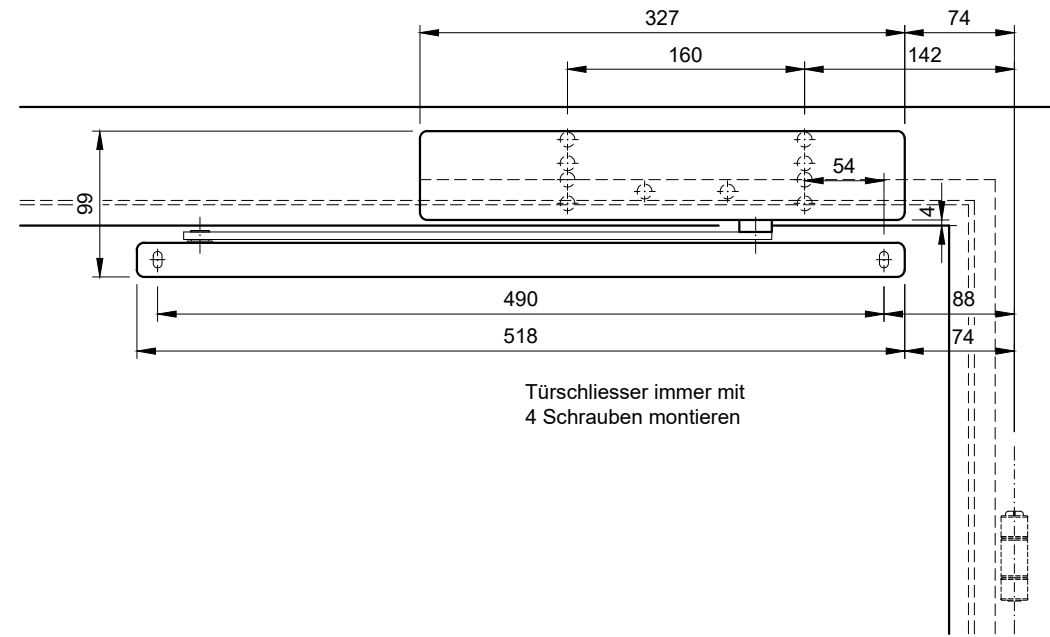

Alle Rahmenfälze (Breite) mit 17mm gezeichnet

Montage generell gemäss Hersteller-Anleitung und Mass-Schablone!

**Kopf- /Sturzmontage Futterseite**

**Türblattmontage Futterseite**