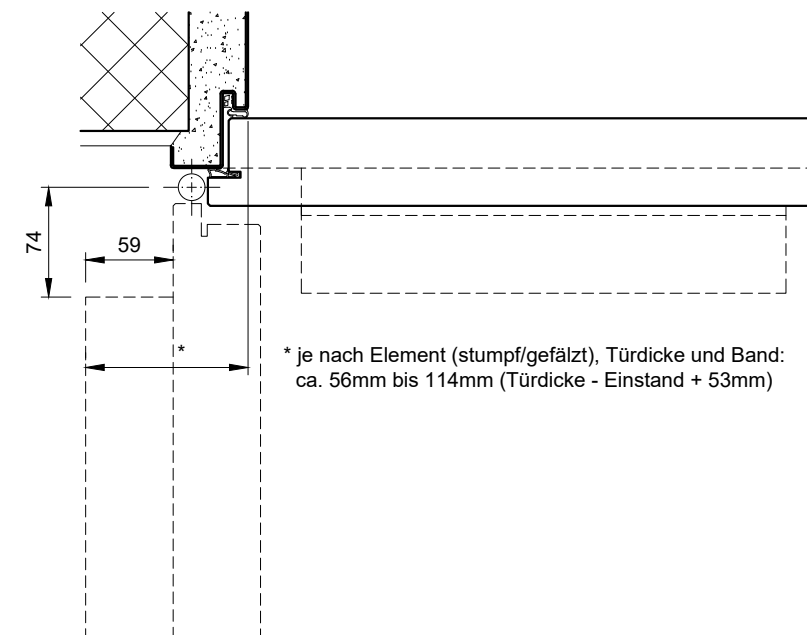

Alle Zargenfälze (Breite) mit 17mm gezeichnet

Montage generell gemäss Hersteller-Anleitung und Mass-Schablone!

Türblattmontage Türseite

Kopf-/Sturzmontage Türseite