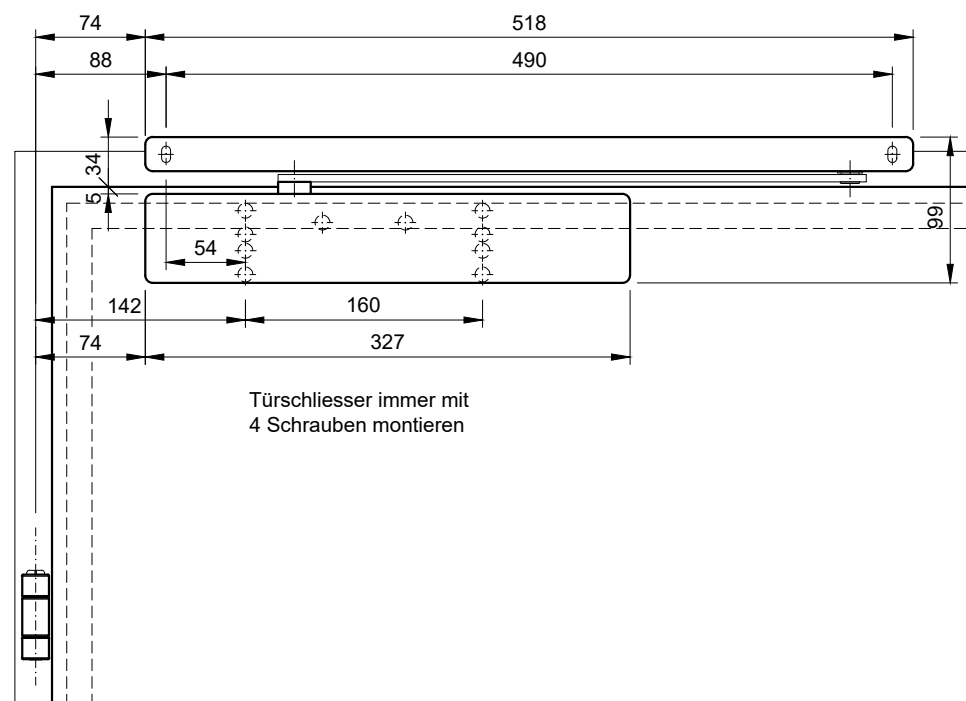

Alle Zargenfälze (Breite) mit 17mm gezeichnet

Montage generell gemäss Hersteller-Anleitung und Mass-Schablone!

Türblattmontage Türseite

Kopf-/Sturzmontage Türseite