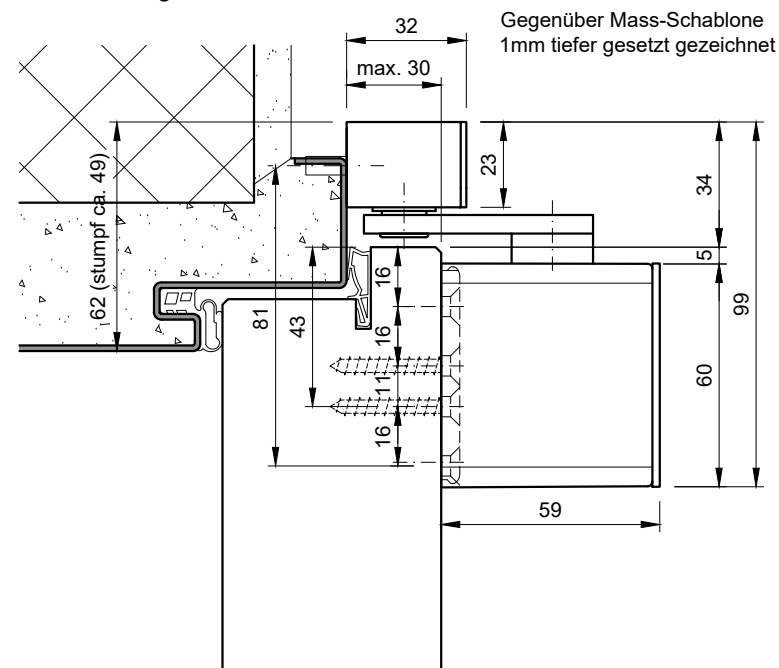

Alle Zargenfälze (Breite) mit 17mm gezeichnet

Montage generell gemäss Hersteller-Anleitung und Mass-Schablone!

Türblattmontage Türseite

Kopf-/Sturzmontage Türseite