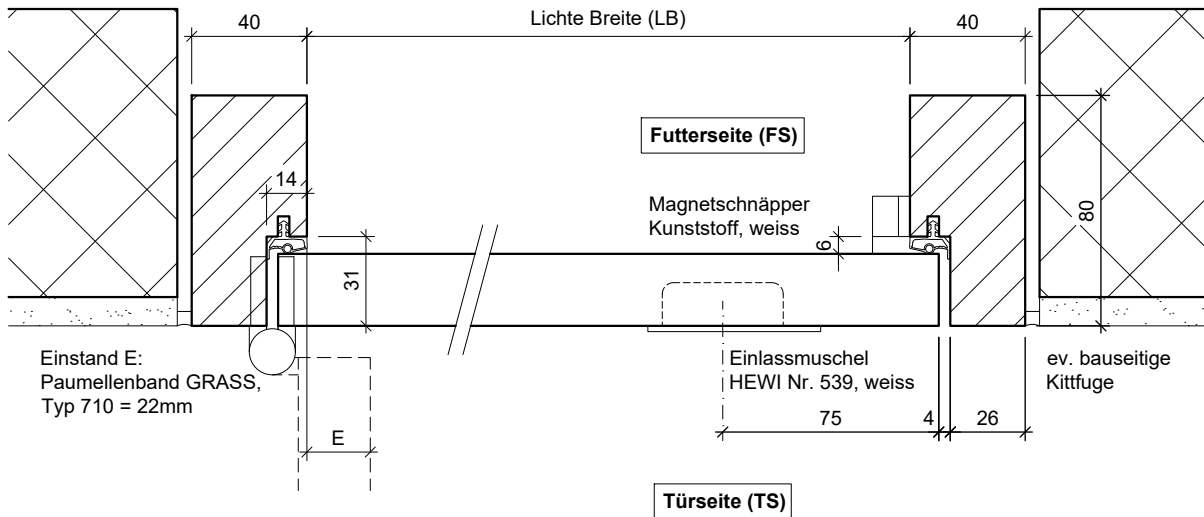

Blockfutter aus Hartholz Typ BFDS31 (grundiert oder lackiert) zwischen Wand montiert.

Mit 25mm MDF Türblatt (grundiert oder lackiert)

gezeichnet: Bandseite = links

Band- und Schlossmasse gelten bei LH 1300mm

Typ: UML

Typ: VH  
(prov. Verbindung)