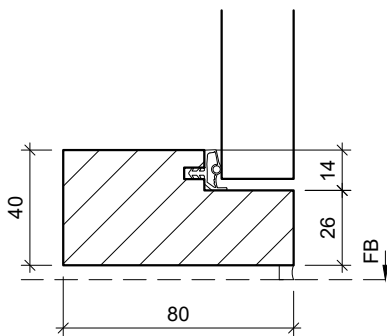

Blockfutter aus Hartholz Typ BFDS31 (grundiert oder lackiert) zwischen Wand montiert.

Mit 25mm MDF Türblatt (grundiert oder lackiert)

gezeichnet: Bandseite = links

Band- und Schlossmasse gelten bei LH 1300mm

Typ: UML

Typ: VH  
(prov. Verbindung)