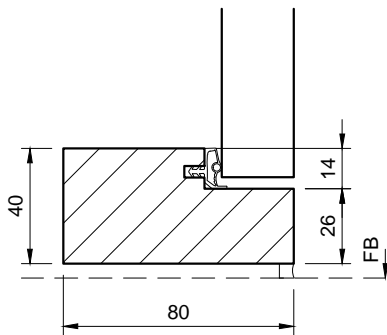

Blockfutter aus Hartholz Typ BFDS31 (grundiert oder lackiert) zwischen Wand montiert.

Mit 25mm MDF Türblatt (grundiert oder lackiert)

gezeichnet: Bandseite = links

Typ: UML

Typ: VH
(prov. Verbindung)