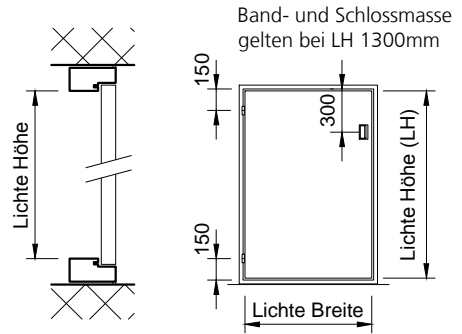

Blockfutter aus Hartholz Typ BFDS31 (grundiert oder lackiert) zwischen Wand montiert.

Mit 25mm MDF Türblatt (grundiert oder lackiert)

gezeichnet: Bandseite = links

Typ: UML

Typ: VH
(prov. Verbindung)