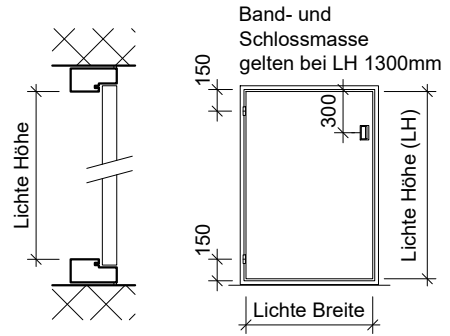

Blockfutter aus Hartholz Typ BFDS31 (grundiert oder lackiert) zwischen Wand montiert.

Mit 25mm MDF Türblatt (grundiert oder lackiert)

gezeichnet: Bandseite = links

Band- und Schlossmasse gelten bei LH 1300mm

Typ: UML

Typ: VH  
(prov. Verbindung)