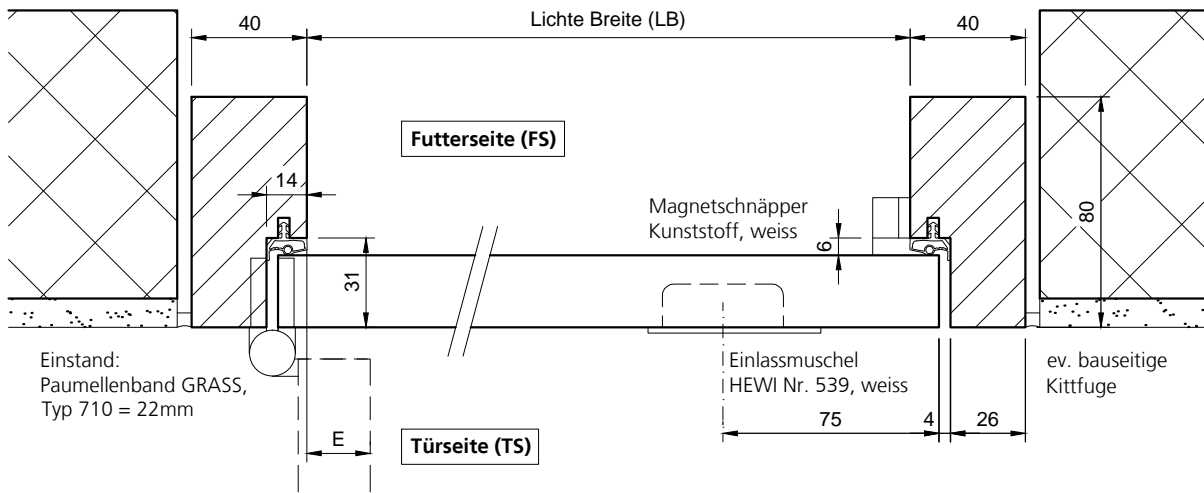

Blockfutter aus Hartholz Typ BFDS31 (grundiert oder lackiert) zwischen Wand montiert.

Mit 25mm MDF Türblatt (grundiert oder lackiert)

gezeichnet: Bandseite = links

Typ: UML

Typ: VH
(prov. Verbindung)