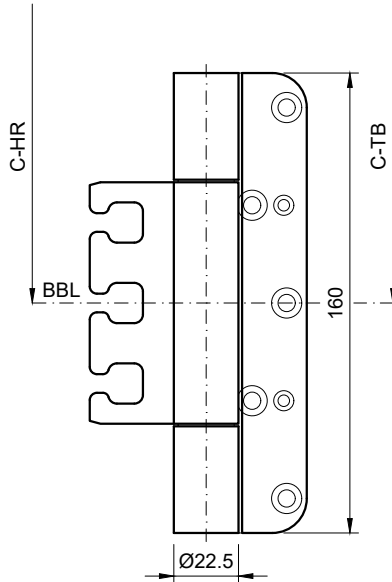

VX7939/FD/160 18/5 (HR)
Edelstahl matt

VX 7859/FD/160 15/5 (HR)
Edelstahl matt