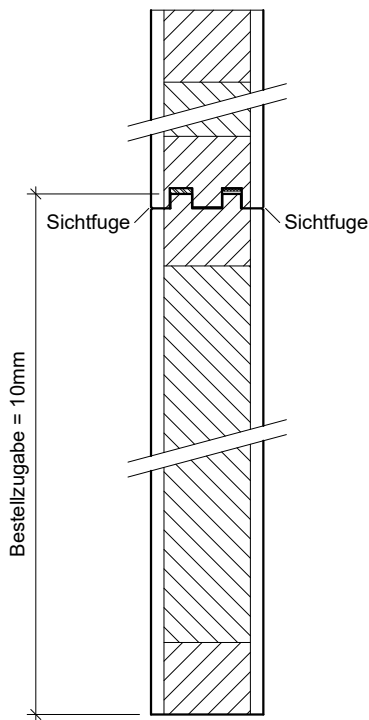

Kombinierbar mit Türen von 78-88mm Dicke:	
TT-STAR/78	Haustür/Laubengang, Rw 32 / Ud 1.0
TT-STAR/78/S	Haustür/Laubengang, Rw 43 / Ud 1.2
TT-SUPR/78	Haustür/Laubengang EI30, Rw 32 / Ud 1.0
TT-SUPR/78/S	Haustür/Laubengang EI30, Rw 43 / Ud 1.3
TT-STAR/88	Haustür/Laubengang, Rw 32 / Ud 0.9
TT-STAR/88/S	Haustür/Laubengang, Rw 43 / Ud 0.9
TT-SUPR/88	Haustür/Laubengang EI30, Rw 32 / Ud 0.9
TT-SUPR/88/S	Haustür/Laubengang EI30, Rw 43 / Ud 1.2

**Verbindung
Seiten-/Oberteil**

Beispiel: seitlich + oben angesetzt