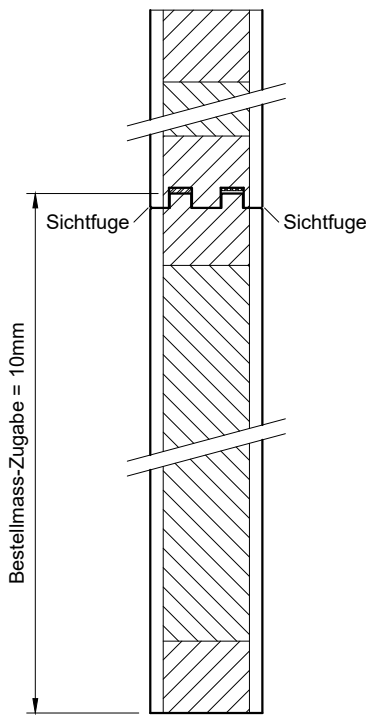

Kombinierbar mit Türen von 78-88mm Dicke:	
TT-STAR/78	Haustür/Laubengang, Rw 32 / Ud 1.0
TT-STAR/78/S	Haustür/Laubengang, Rw 43 / Ud 1.2
TT-SUPR/78	Haustür/Laubengang EI30, Rw 32 / Ud 1.0
TT-SUPR/78/S	Haustür/Laubengang EI30, Rw 43 / Ud 1.3
TT-STAR/88	Haustür/Laubengang, Rw 32 / Ud 0.8
TT-STAR/88/S	Haustür/Laubengang, Rw 42 / Ud 0.91
TT-SUPR/88	Haustür/Laubengang EI30, Rw 32 / Ud 0.8
TT-SUPR/88/S	Haustür/Laubengang EI30, Rw 43 / Ud 1.2

Nicht EI30:  
 max. Masse pro Seiten-/Oberteil = 1180 x 2700mm

**Seiten-/Oberteil**

**Beispielkombination seitlich + oben**