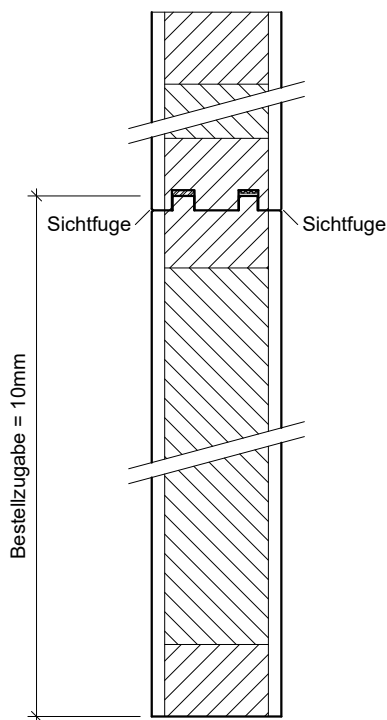

Kombinierbar mit Türen von 78-88mm Dicke:	
TT-STAR/78	Haustür/Laubengang, Rw 32 / Ud 1.0
TT-STAR/78/S	Haustür/Laubengang, Rw 43 / Ud 1.2
TT-SUPR/78	Haustür/Laubengang EI30, Rw 32 / Ud 1.0
TT-SUPR/78/S	Haustür/Laubengang EI30, Rw 43 / Ud 1.3
TT-STAR/88	Haustür/Laubengang, Rw 32 / Ud 0.9
TT-STAR/88/S	Haustür/Laubengang, Rw 43 / Ud 0.9
TT-SUPR/88	Haustür/Laubengang EI30, Rw 32 / Ud 0.9
TT-SUPR/88/S	Haustür/Laubengang EI30, Rw 43 / Ud 1.2

**Verbindung
Seiten-/Oberteil**

Beispiel: seitlich + oben angesetzt