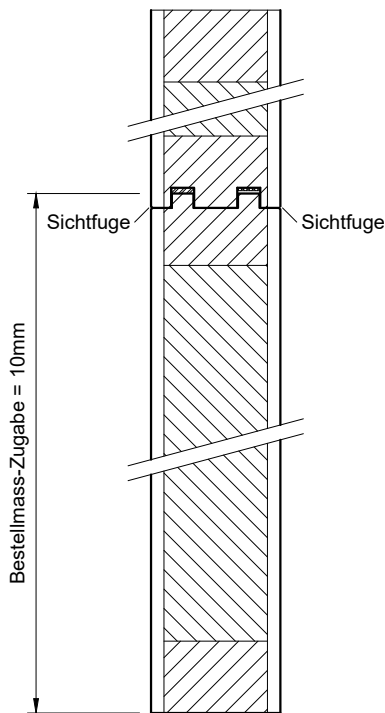

Kombinierbar mit Türen von 78-88mm Dicke:	
TT-STAR/78	Haustür/Laubengang, Rw 32 / Ud 1.0
TT-STAR/78/S	Haustür/Laubengang, Rw 43 / Ud 1.2
TT-SUPR/78	Haustür/Laubengang EI30, Rw 32 / Ud 1.0
TT-SUPR/78/S	Haustür/Laubengang EI30, Rw 43 / Ud 1.3
TT-STAR/88	Haustür/Laubengang, Rw 32 / Ud 0.8
TT-STAR/88/S	Haustür/Laubengang, Rw 42 / Ud 0.91
TT-SUPR/88	Haustür/Laubengang EI30, Rw 32 / Ud 0.8
TT-SUPR/88/S	Haustür/Laubengang EI30, Rw 43 / Ud 1.2

Nicht EI30:
 max. Masse pro Seiten-/Oberteil = 1180 x 2700mm

Seiten-/Oberteil

Beispielkombination seitlich + oben