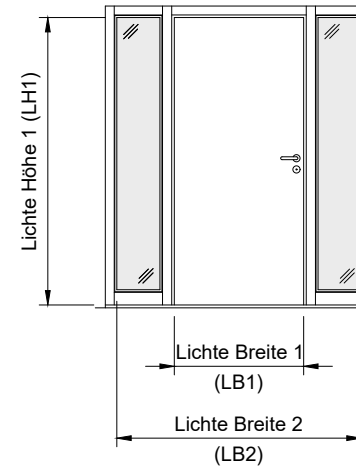

Variante 1.0

Glas-Seitenteil rechts
 gezeichnet: Bandseite = links

Variante 2.0

Glas-Seitenteil links
 gezeichnet: Bandseite = rechts

Variante 3.0

Glas-Seitenteil beidseitig
 gezeichnet: Bandseite = links

Hinweis:

- sämtl. Ansichten von innen
- Details Glas-Seitenteil siehe Zeichnung Nr. 10360 - 10365
- Frieslänge bis max. 2500mm möglich, ansonsten genau abklären.