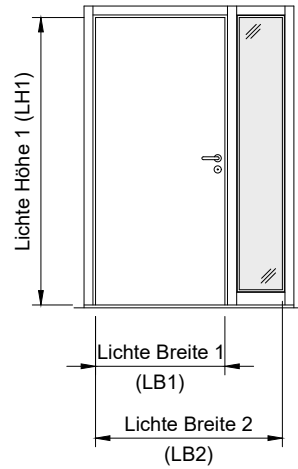

Variante 1.0

Glas-Seitenteil rechts
 gezeichnet: Bandseite = links

Variante 2.0

Glas-Seitenteil links
 gezeichnet: Bandseite = rechts

Variante 3.0

Glas-Seitenteil beidseitig
 gezeichnet: Bandseite = links

Hinweis:

- sämtl. Ansichten von innen
- Details Glas-Seitenteil siehe Zeichnung Nr. 10360 - 10365
- Frieslänge bis max. 2500mm möglich, ansonsten genau abklären.