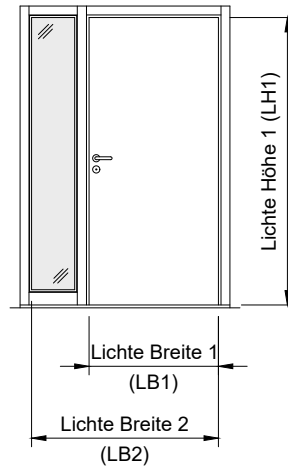

Variante 1.0

Glas-Seitenteil rechts
 gezeichnet: Bandseite = links

Variante 2.0

Glas-Seitenteil links
 gezeichnet: Bandseite = rechts

Variante 3.0

Glas-Seitenteil beidseitig
 gezeichnet: Bandseite = links

Hinweis:

- sämtl. Ansichten von innen
- Details Glas-Seitenteil siehe Zeichnung Nr. 10360 - 10365
- Frieslänge bis max. 2500mm möglich, ansonsten genau abklären.