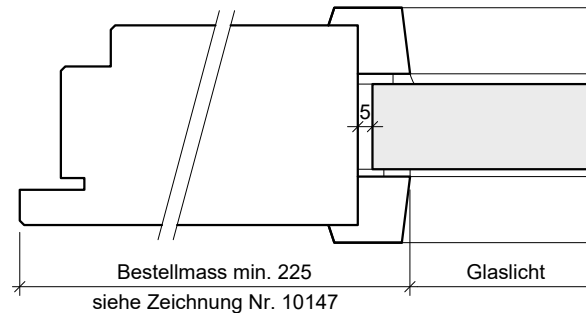

Glasangaben:

- Glastype: Isolierverglasung
- Glasleisten: roh/lackiert

Türtyp	Verglasung	Werte (Glas)
TT-STAR/68 RC0	2-Fachverglasung 29mm	Rw ca. 38 / Ug 1.1
TT-STAR/68 RC2	2-Fachverglasung 29.5mm	Rw ca. 36 / Ug 1.1
TT-STAR/78 RC0	3-Fachverglasung 39mm	Rw ca. 39 / Ug 0.7
TT-STAR/78 RC2	3-Fachverglasung 39.5mm	Rw ca. 37 / Ug 0.8
TT-STAR/78 RC3	3-Fachverglasung 39mm	Rw ca. 40 / Ug 1.1
TT-STAR/88 RC0	3-Fachverglasung 51mm	Rw ca. 42 / Ug 0.6
TT-STAR/88 RC2	3-Fachverglasung 51.5mm	Rw ca. 40 / Ug 0.6
TT-STAR/88 RC3	3-Fachverglasung 51mm	Rw ca. 42 / Ug 0.7

TT-STAR/68 Option: RC 2

Verglasung / Glasleisten:
Eckig / Überfälzt

Verglasung / Glasleisten:
Eckig, Bullauge / Flächenbündig
(Standard)

TT-STAR/78 Option: RC 2

Verglasung / Glasleisten:
Eckig / Überfälzt

Verglasung / Glasleisten:
Eckig, Bullauge / Flächenbündig
(Standard)

RC 3 (Bullauge nicht möglich)

Verglasung / Glasleisten:
Eckig / Flächenbündig

TT-STAR/88 Option: RC 2

Verglasung / Glasleisten:
Eckig / Überfälzt