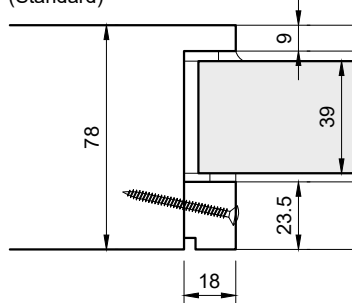

TT-STAR/68 RC 0 / RC 2

Verglasung / Glasleisten:
Eckig / Überfälzt

Verglasung / Glasleisten:
Eckig, Bullauge / Flächenbündig
(Standard)

TT-STAR/78 RC 0 / RC 2

Verglasung / Glasleisten:
Eckig / Überfälzt

Verglasung / Glasleisten:
Eckig, Bullauge / Flächenbündig
(Standard)

RC 3 (Bullauge nicht möglich)

Verglasung / Glasleisten:
Eckig / Flächenbündig

TT-STAR/88 RC 0 / RC 2

Verglasung / Glasleisten:
Eckig / Überfälzt

Verglasung / Glasleisten:
Eckig, Bullauge / Flächenbündig
(Standard)