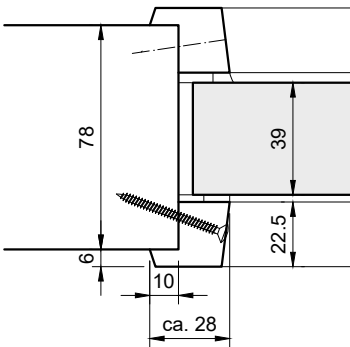

Glasangaben:

- Glastype: Isolierverglasung
- Glasleisten: roh/lackiert

Türtyp	Verglasung	Werte (Glas)
TT-STAR/68 RC0	2-Fachverglasung 29mm	Rw ca. 38 / Ug 1.1
TT-STAR/68 RC2	2-Fachverglasung 29.5mm	Rw ca. 36 / Ug 1.1
TT-STAR/78 RC0	3-Fachverglasung 39mm	Rw ca. 39 / Ug 0.7
TT-STAR/78 RC2	3-Fachverglasung 39.5mm	Rw ca. 37 / Ug 0.8
TT-STAR/78 RC3	3-Fachverglasung 39mm	Rw ca. 40 / Ug 1.1
TT-STAR/88 RC0	3-Fachverglasung 51mm	Rw ca. 42 / Ug 0.6
TT-STAR/88 RC2	3-Fachverglasung 51.5mm	Rw ca. 40 / Ug 0.6
TT-STAR/88 RC3	3-Fachverglasung 51mm	Rw ca. 42 / Ug 0.7

TT-STAR/68 RC 0 / RC 2

Verglasung / Glasleisten:
Eckig / Überfälzt

Verglasung / Glasleisten:
Eckig, Bullauge / Flächenbündig
(Standard)

TT-STAR/78 RC 0 / RC 2

Verglasung / Glasleisten:
Eckig / Überfälzt

Verglasung / Glasleisten:
Eckig, Bullauge / Flächenbündig
(Standard)

RC 3 (Bullauge nicht möglich)

Verglasung / Glasleisten:
Eckig / Flächenbündig

TT-STAR/88 RC 0 / RC 2

Verglasung / Glasleisten:
Eckig / Überfälzt

Verglasung / Glasleisten:
Eckig, Bullauge / Flächenbündig
(Standard)