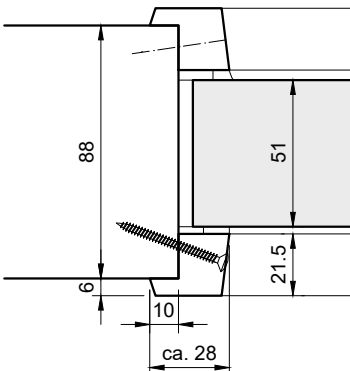

Glasangaben:

- Glastype: Isolierverglasung
- Glasleisten: roh/lackiert

Türtyp	Verglasung	Werte (Glas)
TT-STAR/68 RC0	2-Fachverglasung 29mm	Rw ca. 38 / Ug 1.1
TT-STAR/68 RC2	2-Fachverglasung 29.5mm	Rw ca. 36 / Ug 1.1
TT-STAR/78 RC0	3-Fachverglasung 39mm	Rw ca. 39 / Ug 0.7
TT-STAR/78 RC2	3-Fachverglasung 39.5mm	Rw ca. 37 / Ug 0.8
TT-STAR/78 RC3	3-Fachverglasung 39mm	Rw ca. 40 / Ug 1.1
TT-STAR/88 RC0	3-Fachverglasung 51mm	Rw ca. 42 / Ug 0.6
TT-STAR/88 RC2	3-Fachverglasung 51.5mm	Rw ca. 40 / Ug 0.6
TT-STAR/88 RC3	3-Fachverglasung 51mm	Rw ca. 42 / Ug 0.7

TT-STAR/68 RC 0 / RC 2

Verglasung / Glasleisten:
Eckig / Überfälzt

Verglasung / Glasleisten:
Eckig, Bullauge / Flächenbündig
(Standard)

TT-STAR/78 RC 0 / RC 2

Verglasung / Glasleisten:
Eckig / Überfälzt

Verglasung / Glasleisten:
Eckig, Bullauge / Flächenbündig
(Standard)

RC 3 (Bullauge nicht möglich)

Verglasung / Glasleisten:
Eckig / Flächenbündig

TT-STAR/88 RC 0 / RC 2

Verglasung / Glasleisten:
Eckig / Überfälzt

Verglasung / Glasleisten:
Eckig, Bullauge / Flächenbündig
(Standard)