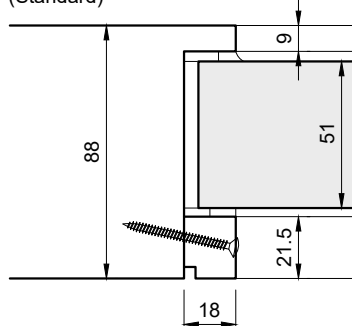

RC 3 (Bullauge nicht möglich)

Verglasung / Glasleisten:
Eckig / Flächenbündig

TT-STAR/88 RC 0 / RC 2

Verglasung / Glasleisten:
Eckig / Überfälzt

Verglasung / Glasleisten:
Eckig, Bullauge / Flächenbündig
(Standard)

RC 3 (Bullauge nicht möglich)

Verglasung / Glasleisten:
Eckig / Flächenbündig