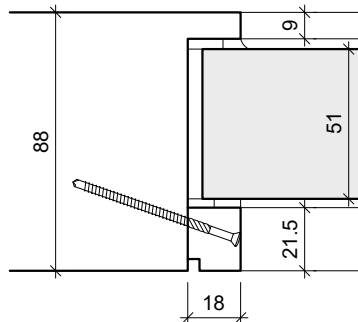

Verglasung / Glasleisten:
Eckig, Bullauge / Flächenbündig
(Standard)

RC 3 (Bullauge nicht möglich)

Verglasung / Glasleisten:
Eckig / Flächenbündig

TT-STAR/88 Option: RC 2

Verglasung / Glasleisten:
Eckig / Überfälzt

Verglasung / Glasleisten:
Eckig, Bullauge / Flächenbündig
(Standard)

RC 3 (Bullauge nicht möglich)

Verglasung / Glasleisten:
Eckig / Flächenbündig