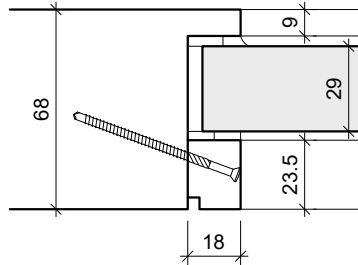

Glasangaben:

- Glastype: Isolierverglasung
- Glasleisten: roh/lackiert

Türtyp	Verglasung	Werte (Glas)
TT-STAR/68 RC0	2-Fachverglasung 29mm	Rw ca. 38 / Ug 1.1
TT-STAR/68 RC2	2-Fachverglasung 29.5mm	Rw ca. 36 / Ug 1.1
TT-STAR/78 RC0	3-Fachverglasung 39mm	Rw ca. 39 / Ug 0.7
TT-STAR/78 RC2	3-Fachverglasung 39.5mm	Rw ca. 37 / Ug 0.8
TT-STAR/78 RC3	3-Fachverglasung 39mm	Rw ca. 40 / Ug 1.1
TT-STAR/88 RC0	3-Fachverglasung 51mm	Rw ca. 42 / Ug 0.6
TT-STAR/88 RC2	3-Fachverglasung 51.5mm	Rw ca. 40 / Ug 0.6
TT-STAR/88 RC3	3-Fachverglasung 51mm	Rw ca. 42 / Ug 0.7

TT-STAR/68 Option: RC 2

Verglasung / Glasleisten:
Eckig / Überfälzt

Verglasung / Glasleisten:
Eckig, Bullauge / Flächenbündig
(Standard)

TT-STAR/78 Option: RC 2

Verglasung / Glasleisten:
Eckig / Überfälzt