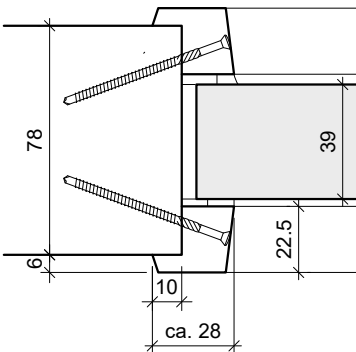

Glasangaben:

- Glastype: Isolierverglasung
- Glasleisten: roh/lackiert

Türtyp	Verglasung	Werte (Glas)
TT-STAR/68 RC0	2-Fachverglasung 29mm	Rw ca. 38 / Ug 1.1
TT-STAR/68 RC2	2-Fachverglasung 29.5mm	Rw ca. 36 / Ug 1.1
TT-STAR/78 RC0	3-Fachverglasung 39mm	Rw ca. 39 / Ug 0.7
TT-STAR/78 RC2	3-Fachverglasung 39.5mm	Rw ca. 37 / Ug 0.8
TT-STAR/78 RC3	3-Fachverglasung 39mm	Rw ca. 40 / Ug 1.1
TT-STAR/88 RC0	3-Fachverglasung 51mm	Rw ca. 42 / Ug 0.6
TT-STAR/88 RC2	3-Fachverglasung 51.5mm	Rw ca. 40 / Ug 0.6
TT-STAR/88 RC3	3-Fachverglasung 51mm	Rw ca. 42 / Ug 0.7

TT-STAR/68 Option: RC 2

Verglasung / Glasleisten:
Eckig / Überfälzt

Verglasung / Glasleisten:
Eckig, Bullauge / Flächenbündig
(Standard)

TT-STAR/78 Option: RC 2

Verglasung / Glasleisten:
Eckig / Überfälzt

Verglasung / Glasleisten:
Eckig, Bullauge / Flächenbündig
(Standard)

RC 3 (Bullauge nicht möglich)

Verglasung / Glasleisten:
Eckig / Flächenbündig

TT-STAR/88 Option: RC 2

Verglasung / Glasleisten:
Eckig / Überfälzt