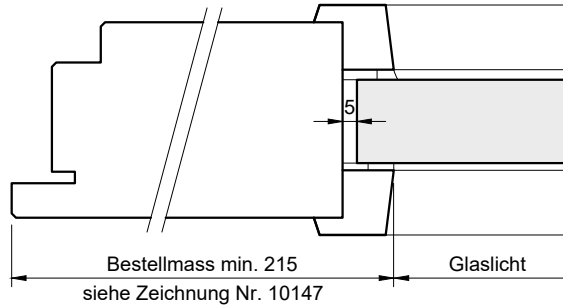

Glasangaben:

- Glastype: Isolierverglasung
- Glasleisten: roh/lackiert

Türtyp	Verglasung	Werte (Glas)
TT-STAR/68 RC0	2-Fachverglasung 29mm	Rw ca. 38 / Ug 1.1
TT-STAR/68 RC2	2-Fachverglasung 29.5mm	Rw ca. 36 / Ug 1.1
TT-STAR/78 RC0	3-Fachverglasung 39mm	Rw ca. 39 / Ug 0.7
TT-STAR/78 RC2	3-Fachverglasung 39.5mm	Rw ca. 37 / Ug 0.8
TT-STAR/78 RC3	3-Fachverglasung 39mm	Rw ca. 40 / Ug 1.1
TT-STAR/88 RC0	3-Fachverglasung 51mm	Rw ca. 42 / Ug 0.6
TT-STAR/88 RC2	3-Fachverglasung 51.5mm	Rw ca. 40 / Ug 0.6
TT-STAR/88 RC3	3-Fachverglasung 51mm	Rw ca. 42 / Ug 0.7

TT-STAR/68 RC 0 / RC 2

Verglasung / Glasleisten:
Eckig / Überfälzt

Verglasung / Glasleisten:
Eckig, Bullauge / Flächenbündig
(Standard)

TT-STAR/78 RC 0 / RC 2

Verglasung / Glasleisten:
Eckig / Überfälzt

Verglasung / Glasleisten:
Eckig, Bullauge / Flächenbündig
(Standard)

RC 3 (Bullauge nicht möglich)

Verglasung / Glasleisten:
Eckig / Flächenbündig

TT-STAR/88 RC 0 / RC 2

Verglasung / Glasleisten:
Eckig / Überfälzt

Verglasung / Glasleisten:
Eckig, Bullauge / Flächenbündig
(Standard)