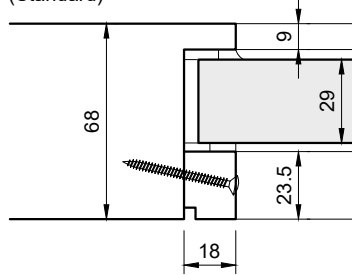

Glasangaben:

- Glastype: Isolierverglasung
- Glasleisten: roh/lackiert

Türtyp	Verglasung	Werte (Glas)
TT-STAR/68 RC0	2-Fachverglasung 29mm	Rw ca. 38 / Ug 1.1
TT-STAR/68 RC2	2-Fachverglasung 29.5mm	Rw ca. 36 / Ug 1.1
TT-STAR/78 RC0	3-Fachverglasung 39mm	Rw ca. 39 / Ug 0.7
TT-STAR/78 RC2	3-Fachverglasung 39.5mm	Rw ca. 37 / Ug 0.8
TT-STAR/78 RC3	3-Fachverglasung 39mm	Rw ca. 40 / Ug 1.1
TT-STAR/88 RC0	3-Fachverglasung 51mm	Rw ca. 42 / Ug 0.6
TT-STAR/88 RC2	3-Fachverglasung 51.5mm	Rw ca. 40 / Ug 0.6
TT-STAR/88 RC3	3-Fachverglasung 51mm	Rw ca. 42 / Ug 0.7

TT-STAR/68 RC 0 / RC 2

Verglasung / Glasleisten:
Eckig / Überfälzt

Verglasung / Glasleisten:
Eckig, Bullauge / Flächenbündig
(Standard)

TT-STAR/78 RC 0 / RC 2

Verglasung / Glasleisten:
Eckig / Überfälzt

Verglasung / Glasleisten:
Eckig, Bullauge / Flächenbündig
(Standard)