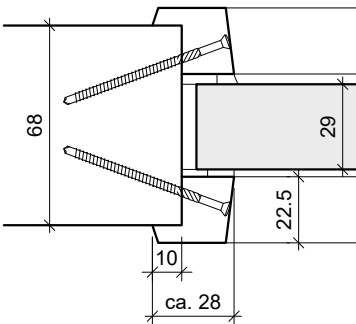

Glasangaben:

- Glastype: Isolierverglasung
- Glasleisten: roh/lackiert

Türtyp	Verglasung	Werte (Glas)
TT-STAR/68 RC0	2-Fachverglasung 29mm	Rw ca. 38 / Ug 1.1
TT-STAR/68 RC2	2-Fachverglasung 29.5mm	Rw ca. 36 / Ug 1.1
TT-STAR/78 RC0	3-Fachverglasung 39mm	Rw ca. 39 / Ug 0.7
TT-STAR/78 RC2	3-Fachverglasung 39.5mm	Rw ca. 37 / Ug 0.8
TT-STAR/78 RC3	3-Fachverglasung 39mm	Rw ca. 40 / Ug 1.1
TT-STAR/88 RC0	3-Fachverglasung 51mm	Rw ca. 42 / Ug 0.6
TT-STAR/88 RC2	3-Fachverglasung 51.5mm	Rw ca. 40 / Ug 0.6
TT-STAR/88 RC3	3-Fachverglasung 51mm	Rw ca. 42 / Ug 0.7

TT-STAR/68 Option: RC 2

Verglasung / Glasleisten:
Eckig / Überfälzt

Verglasung / Glasleisten:
Eckig, Bullauge / Flächenbündig
(Standard)

TT-STAR/78 Option: RC 2

Verglasung / Glasleisten:
Eckig / Überfälzt