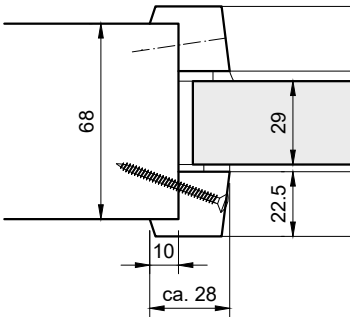

Glasangaben:

- Glastype: Isolierverglasung
- Glasleisten: roh/lackiert

Türtyp	Verglasung	Werte (Glas)
TT-STAR/68 RC0	2-Fachverglasung 29mm	Rw ca. 38 / Ug 1.1
TT-STAR/68 RC2	2-Fachverglasung 29.5mm	Rw ca. 36 / Ug 1.1
TT-STAR/78 RC0	3-Fachverglasung 39mm	Rw ca. 39 / Ug 0.7
TT-STAR/78 RC2	3-Fachverglasung 39.5mm	Rw ca. 37 / Ug 0.8
TT-STAR/78 RC3	3-Fachverglasung 39mm	Rw ca. 40 / Ug 1.1
TT-STAR/88 RC0	3-Fachverglasung 51mm	Rw ca. 42 / Ug 0.6
TT-STAR/88 RC2	3-Fachverglasung 51.5mm	Rw ca. 40 / Ug 0.6
TT-STAR/88 RC3	3-Fachverglasung 51mm	Rw ca. 42 / Ug 0.7

TT-STAR/68 RC 0 / RC 2

Verglasung / Glasleisten:
Eckig / Überfälzt

Verglasung / Glasleisten:
Eckig, Bullauge / Flächenbündig
(Standard)

TT-STAR/78 RC 0 / RC 2

Verglasung / Glasleisten:
Eckig / Überfälzt

Verglasung / Glasleisten:
Eckig, Bullauge / Flächenbündig
(Standard)