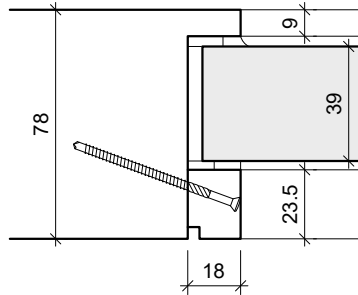

Glasangaben:

- Glastype: Isolierverglasung
- Glasleisten: roh/lackiert

Türtyp	Verglasung	Werte (Glas)
TT-STAR/68 RC0	2-Fachverglasung 29mm	Rw ca. 38 / Ug 1.1
TT-STAR/68 RC2	2-Fachverglasung 29.5mm	Rw ca. 36 / Ug 1.1
TT-STAR/78 RC0	3-Fachverglasung 39mm	Rw ca. 39 / Ug 0.7
TT-STAR/78 RC2	3-Fachverglasung 39.5mm	Rw ca. 37 / Ug 0.8
TT-STAR/78 RC3	3-Fachverglasung 39mm	Rw ca. 40 / Ug 1.1
TT-STAR/88 RC0	3-Fachverglasung 51mm	Rw ca. 42 / Ug 0.6
TT-STAR/88 RC2	3-Fachverglasung 51.5mm	Rw ca. 40 / Ug 0.6
TT-STAR/88 RC3	3-Fachverglasung 51mm	Rw ca. 42 / Ug 0.7

TT-STAR/68 Option: RC 2

Verglasung / Glasleisten:
Eckig / Überfälzt

Verglasung / Glasleisten:
Eckig, Bullauge / Flächenbündig
(Standard)

TT-STAR/78 Option: RC 2

Verglasung / Glasleisten:
Eckig / Überfälzt

Verglasung / Glasleisten:
Eckig, Bullauge / Flächenbündig
(Standard)

RC 3 (Bullauge nicht möglich)

Verglasung / Glasleisten:
Eckig / Flächenbündig

TT-STAR/88 Option: RC 2

Verglasung / Glasleisten:
Eckig / Überfälzt