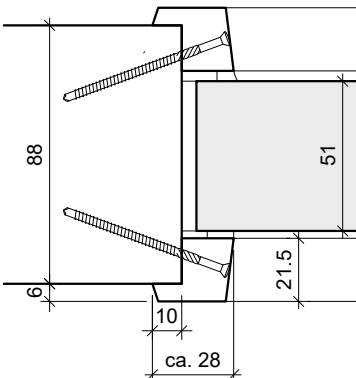

Verglasung / Glasleisten:
Eckig, Bullauge / Flächenbündig
(Standard)

RC 3 (Bullauge nicht möglich)

Verglasung / Glasleisten:
Eckig / Flächenbündig

TT-STAR/88 Option: RC 2

Verglasung / Glasleisten:
Eckig / Überfälzt

Verglasung / Glasleisten:
Eckig, Bullauge / Flächenbündig
(Standard)

RC 3 (Bullauge nicht möglich)

Verglasung / Glasleisten:
Eckig / Flächenbündig