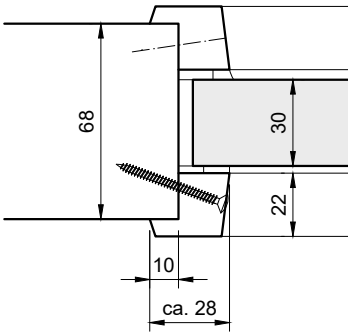

**Glasangaben:**

- Glastype: Brandschutz EI30 Isolierverglasung
- Glasleisten: roh/lackiert
- RC3 nicht möglich!

Türtyp	Verglasung	Werte (Glas)
TT-SUPR/68 RC0	2-Fachverglasung 30mm	Rw ca. 40 / Ug 1.1
TT-SUPR/68 RC2	nicht möglich!	
TT-SUPR/78 RC0	2-Fachverglasung 38mm	Rw ca. 40 / Ug 1.1
TT-SUPR/78 RC2	2-Fachverglasung 41mm	Rw ca. 41 / Ug 1.1
TT-SUPR/88 RC0	3-Fachverglasung 48mm	Rw ca. 40 / Ug 0.8
TT-SUPR/88 RC2	3-Fachverglasung 49mm	Rw ca. 41 / Ug 0.6

**TT-SUPR/68 RC 0 (RC 2 nicht möglich)**

Verglasung / Glasleisten:  
Eckig / Überfälzt

Verglasung / Glasleisten:  
Eckig, Bullauge / Flächenbündig  
(Standard)

**TT-SUPR/78 RC 0 / RC 2**

Verglasung / Glasleisten:  
Eckig / Überfälzt