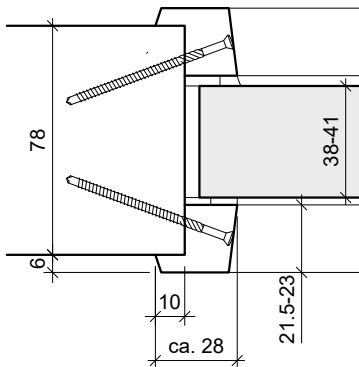

TT-SUPR/68 (RC 2 nicht möglich)

Verglasung / Glasleisten:
Eckig / Überfälzt

Verglasung / Glasleisten:
Eckig, Bullauge / Flächenbündig
(Standard)

TT-SUPR/78 Option: RC 2

Verglasung / Glasleisten:
Eckig / Überfälzt

Verglasung / Glasleisten:
Eckig, Bullauge / Flächenbündig
(Standard)

TT-SUPR/88 Option: RC 2

Verglasung / Glasleisten:
Eckig / Überfälzt

Verglasung / Glasleisten:
Eckig, Bullauge / Flächenbündig
(Standard)