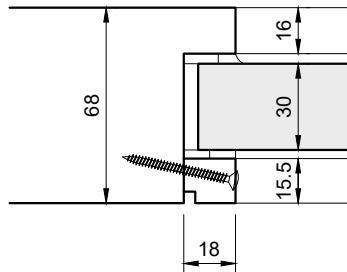

**Glasangaben:**

- Glastype: Brandschutz EI30 Isolierverglasung
- Glasleisten: roh/lackiert
- RC3 nicht möglich!

Türtyp	Verglasung	Werte (Glas)
TT-SUPR/68 RC0	2-Fachverglasung 30mm	Rw ca. 40 / Ug 1.1
TT-SUPR/68 RC2	nicht möglich!	
TT-SUPR/78 RC0	2-Fachverglasung 38mm	Rw ca. 40 / Ug 1.1
TT-SUPR/78 RC2	2-Fachverglasung 41mm	Rw ca. 41 / Ug 1.1
TT-SUPR/88 RC0	3-Fachverglasung 48mm	Rw ca. 40 / Ug 0.8
TT-SUPR/88 RC2	3-Fachverglasung 49mm	Rw ca. 41 / Ug 0.6

**TT-SUPR/68 RC 0 (RC 2 nicht möglich)**

Verglasung / Glasleisten:  
Eckig / Überfälzt

Verglasung / Glasleisten:  
Eckig, Bullauge / Flächenbündig  
(Standard)

**TT-SUPR/78 RC 0 / RC 2**

Verglasung / Glasleisten:  
Eckig / Überfälzt