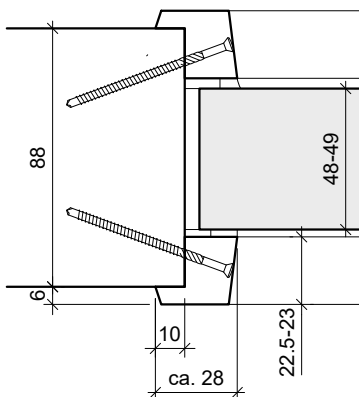

TT-SUPR/68 (RC 2 nicht möglich)

Verglasung / Glasleisten:
Eckig / Überfälzt

Verglasung / Glasleisten:
Eckig, Bullauge / Flächenbündig
(Standard)

TT-SUPR/78 Option: RC 2

Verglasung / Glasleisten:
Eckig / Überfälzt

Verglasung / Glasleisten:
Eckig, Bullauge / Flächenbündig
(Standard)

TT-SUPR/88 Option: RC 2

Verglasung / Glasleisten:
Eckig / Überfälzt

Verglasung / Glasleisten:
Eckig, Bullauge / Flächenbündig
(Standard)