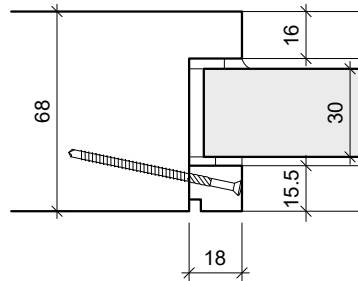

Glasangaben:

- Glastype: Brandschutz EI30 Isolierverglasung
- Glasleisten: roh/lackiert
- RC3 nicht möglich!

Türtyp	Verglasung	Werte (Glas)
TT-SUPR/68 RC0	2-Fachverglasung 30mm	Rw ca. 40 / Ug 1.1
TT-SUPR/68 RC2	nicht möglich!	
TT-SUPR/78 RC0	2-Fachverglasung 38mm	Rw ca. 40 / Ug 1.1
TT-SUPR/78 RC2	2-Fachverglasung 41mm	Rw ca. 41 / Ug 1.1
TT-SUPR/88 RC0	3-Fachverglasung 48mm	Rw ca. 40 / Ug 0.8
TT-SUPR/88 RC2	3-Fachverglasung 49mm	Rw ca. 41 / Ug 0.6

TT-SUPR/68 (RC 2 nicht möglich)

Verglasung / Glasleisten:
Eckig / Überfälzt

Verglasung / Glasleisten:
Eckig, Bullauge / Flächenbündig
(Standard)

TT-SUPR/78 Option: RC 2

Verglasung / Glasleisten:
Eckig / Überfälzt