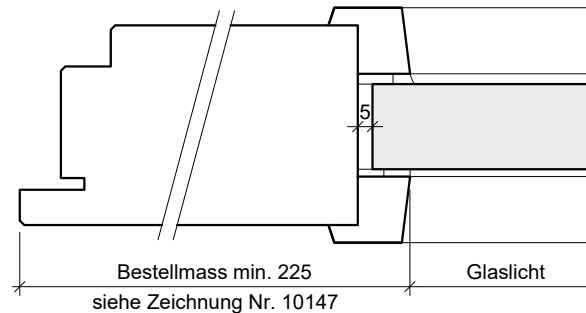

Glasangaben:

- Glastype: Brandschutz EI30 Isolierverglasung
- Glasleisten: roh/lackiert
- RC3 nicht möglich!

Türtyp	Verglasung	Werte (Glas)
TT-SUPR/68 RC0	2-Fachverglasung 30mm	Rw ca. 40 / Ug 1.1
TT-SUPR/68 RC2	nicht möglich!	
TT-SUPR/78 RC0	2-Fachverglasung 38mm	Rw ca. 40 / Ug 1.1
TT-SUPR/78 RC2	2-Fachverglasung 41mm	Rw ca. 41 / Ug 1.1
TT-SUPR/88 RC0	3-Fachverglasung 48mm	Rw ca. 40 / Ug 0.8
TT-SUPR/88 RC2	3-Fachverglasung 49mm	Rw ca. 41 / Ug 0.6

TT-SUPR/68 (RC 2 nicht möglich)

Verglasung / Glasleisten:
Eckig / Überfälzt

Verglasung / Glasleisten:
Eckig, Bullauge / Flächenbündig
(Standard)

TT-SUPR/78 Option: RC 2

Verglasung / Glasleisten:
Eckig / Überfälzt

Verglasung / Glasleisten:
Eckig, Bullauge / Flächenbündig
(Standard)

TT-SUPR/88 Option: RC 2

Verglasung / Glasleisten:
Eckig / Überfälzt

Verglasung / Glasleisten:
Eckig, Bullauge / Flächenbündig
(Standard)