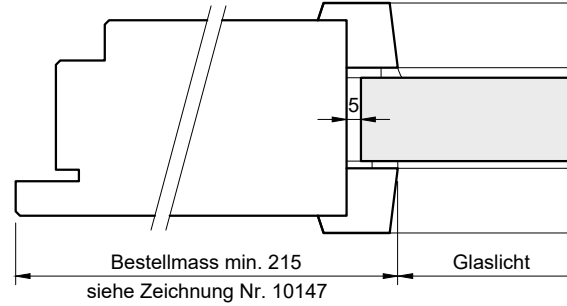

**Glasangaben:**

- Glastype: Brandschutz EI30 Isolierverglasung
- Glasleisten: roh/lackiert
- RC3 nicht möglich!

Türtyp	Verglasung	Werte (Glas)
TT-SUPR/68 RC0	2-Fachverglasung 30mm	Rw ca. 40 / Ug 1.1
TT-SUPR/68 RC2	nicht möglich!	
TT-SUPR/78 RC0	2-Fachverglasung 38mm	Rw ca. 40 / Ug 1.1
TT-SUPR/78 RC2	2-Fachverglasung 41mm	Rw ca. 41 / Ug 1.1
TT-SUPR/88 RC0	3-Fachverglasung 48mm	Rw ca. 40 / Ug 0.8
TT-SUPR/88 RC2	3-Fachverglasung 49mm	Rw ca. 41 / Ug 0.6

**TT-SUPR/68 RC 0 (RC 2 nicht möglich)**

Verglasung / Glasleisten:  
Eckig / Überfälzt

Verglasung / Glasleisten:  
Eckig, Bullauge / Flächenbündig  
(Standard)

**TT-SUPR/78 RC 0 / RC 2**

Verglasung / Glasleisten:  
Eckig / Überfälzt

Verglasung / Glasleisten:  
Eckig, Bullauge / Flächenbündig  
(Standard)

**TT-SUPR/88 RC 0 / RC 2**

Verglasung / Glasleisten:  
Eckig / Überfälzt

Verglasung / Glasleisten:  
Eckig, Bullauge / Flächenbündig  
(Standard)