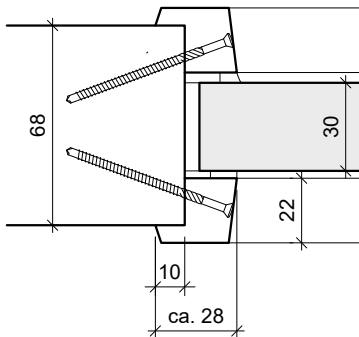

Glasangaben:

- Glastype: Brandschutz EI30 Isolierverglasung
- Glasleisten: roh/lackiert
- RC3 nicht möglich!

Türtyp	Verglasung	Werte (Glas)
TT-SUPR/68 RC0	2-Fachverglasung 30mm	Rw ca. 40 / Ug 1.1
TT-SUPR/68 RC2	nicht möglich!	
TT-SUPR/78 RC0	2-Fachverglasung 38mm	Rw ca. 40 / Ug 1.1
TT-SUPR/78 RC2	2-Fachverglasung 41mm	Rw ca. 41 / Ug 1.1
TT-SUPR/88 RC0	3-Fachverglasung 48mm	Rw ca. 40 / Ug 0.8
TT-SUPR/88 RC2	3-Fachverglasung 49mm	Rw ca. 41 / Ug 0.6

TT-SUPR/68 (RC 2 nicht möglich)

Verglasung / Glasleisten:
Eckig / Überfälzt

Verglasung / Glasleisten:
Eckig, Bullauge / Flächenbündig
(Standard)

TT-SUPR/78 Option: RC 2

Verglasung / Glasleisten:
Eckig / Überfälzt

Verglasung / Glasleisten:
Eckig, Bullauge / Flächenbündig
(Standard)

TT-SUPR/88 Option: RC 2

Verglasung / Glasleisten:
Eckig / Überfälzt

Verglasung / Glasleisten:
Eckig, Bullauge / Flächenbündig
(Standard)