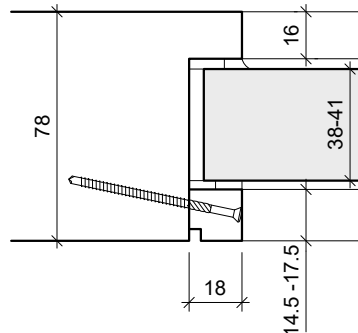

TT-SUPR/68 (RC 2 nicht möglich)

Verglasung / Glasleisten:
Eckig / Überfälzt

Verglasung / Glasleisten:
Eckig, Bullauge / Flächenbündig
(Standard)

TT-SUPR/78 Option: RC 2

Verglasung / Glasleisten:
Eckig / Überfälzt

Verglasung / Glasleisten:
Eckig, Bullauge / Flächenbündig
(Standard)

TT-SUPR/88 Option: RC 2

Verglasung / Glasleisten:
Eckig / Überfälzt

Verglasung / Glasleisten:
Eckig, Bullauge / Flächenbündig
(Standard)