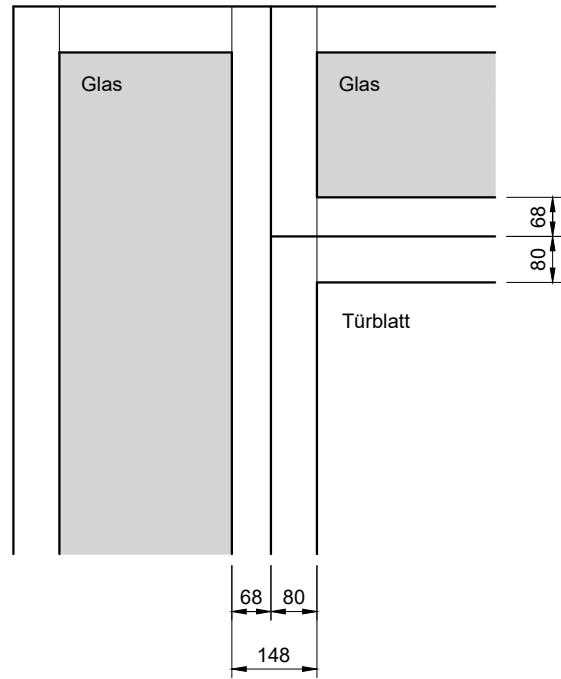

Übersicht Kombinations-Varianten siehe Zeichnung Nr. 10359

Glasleiste bündig (18mm)

Holzrahmen Typ RD18-50 (Tür überschlagend)

Ansicht von innen (Türseite)

Ansicht von aussen (Futterseite)

Holzrahmen Typ RDS18-21/50 (Tür stumpf einschlagend)

Ansicht von innen (Türseite)

Ansicht von aussen (Futterseite)