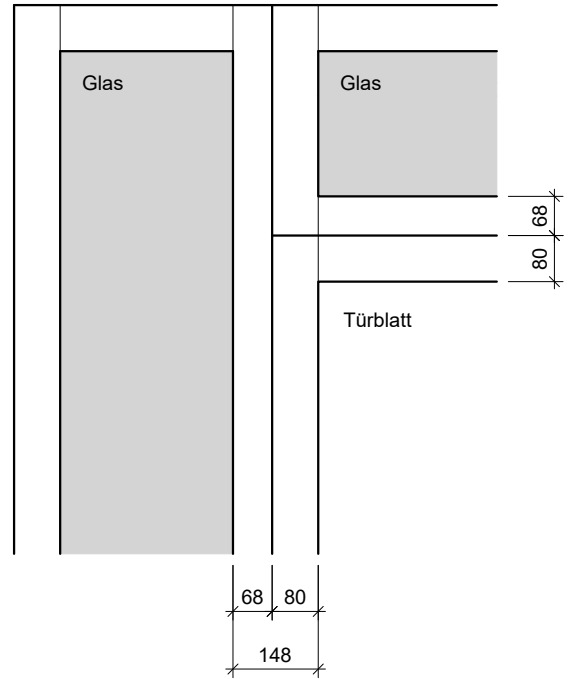

Übersicht Kombinations-Varianten siehe Zeichnung Nr. 10359

Glasleiste bündig (18mm)

Holzrahmen Typ RD18-50 (Tür überschlagend)

Ansicht von innen (Türseite)

Ansicht von aussen (Futterseite)

Holzrahmen Typ RDS18-21/50 (Tür stumpf einschlagend)

Ansicht von innen (Türseite)

Ansicht von aussen (Futterseite)