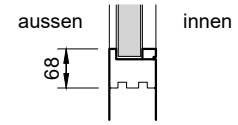

Übersicht Kombinations-Varianten siehe Zeichnung Nr. 10359

Glasleiste bündig (18mm)

Holzrahmen Typ RD18-50 (Tür überschlagend)

Ansicht von innen (Türseite)

Ansicht von aussen (Futterseite)

Holzrahmen Typ RDS18-21/50 (Tür stumpf einschlagend)

Ansicht von innen (Türseite)

Ansicht von aussen (Futterseite)