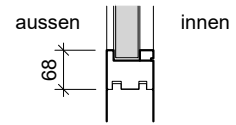

Übersicht Kombinations-Varianten siehe Zeichnung Nr. 10359

Glasleiste bündig (18mm)

Holzrahmen Typ RD18-50 (Tür überschlagend)

Ansicht von innen (Türseite)

Ansicht von aussen (Futterseite)

Holzrahmen Typ RDS18-21/50 (Tür stumpf einschlagend)

Ansicht von innen (Türseite)

Ansicht von aussen (Futterseite)