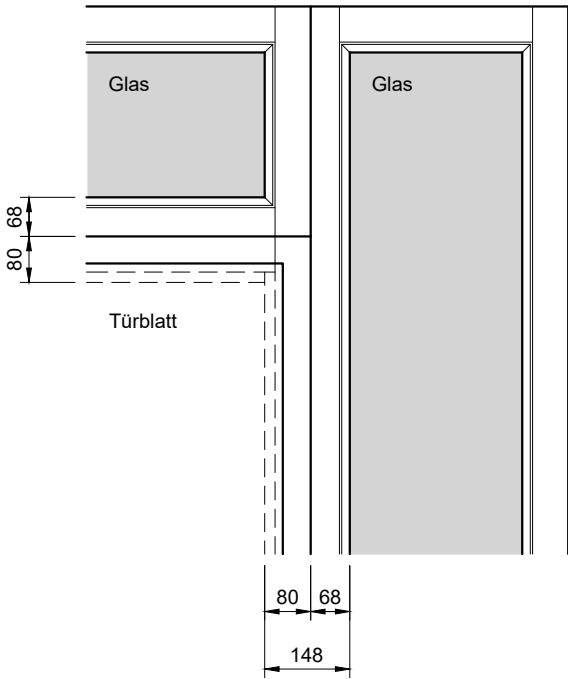

Übersicht Kombinations-Varianten siehe Zeichnung Nr. 10359

Glasleiste bündig (18mm)

Holzrahmen Typ RD18-50 (Tür überschlagend)

Ansicht von innen (Türseite)

Ansicht von aussen (Futterseite)

Holzrahmen Typ RDS18-21/50 (Tür stumpf einschlagend)

Ansicht von innen (Türseite)

Ansicht von aussen (Futterseite)