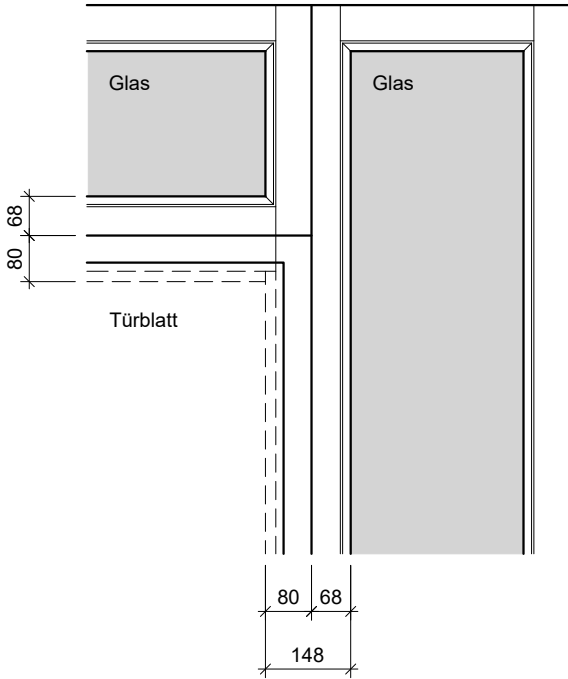

Übersicht Kombinations-Varianten siehe Zeichnung Nr. 10359

Glasleiste bündig (18mm)

Holzrahmen Typ RD18-50 (Tür überschlagend)

Ansicht von innen (Türseite)

Ansicht von aussen (Futterseite)

Holzrahmen Typ RDS18-21/50 (Tür stumpf einschlagend)

Ansicht von innen (Türseite)

Ansicht von aussen (Futterseite)