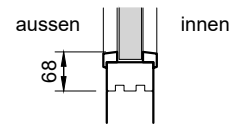

Übersicht Kombinations-Varianten siehe Zeichnung Nr. 10359

Glasleiste überfälzt (28mm)

Holzrahmen Typ RD18-50 (Tür überschlagend)

Ansicht von innen (Türseite)

Ansicht von aussen (Futterseite)

Holzrahmen Typ RDS18-21/50 (Tür stumpf einschlagend)

Ansicht von innen (Türseite)

Ansicht von aussen (Futterseite)