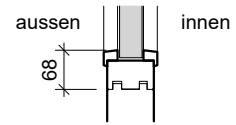

Übersicht Kombinations-Varianten siehe Zeichnung Nr. 10359

**Glasleiste überfältz (28mm)**

**Holzrahmen Typ RD18-50 (Tür überschlagend)**

Ansicht von innen (Türseite)

Ansicht von aussen (Futterseite)

**Holzrahmen Typ RDS18-21/50 (Tür stumpf einschlagend)**

Ansicht von innen (Türseite)

Ansicht von aussen (Futterseite)