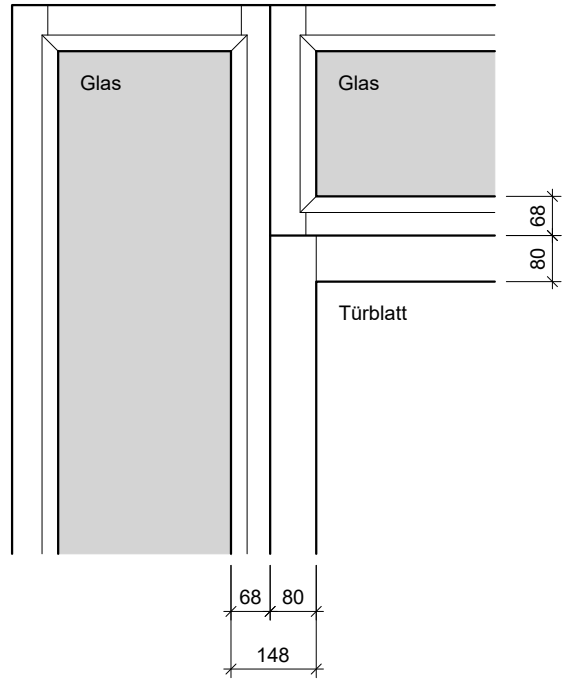

Übersicht Kombinations-Varianten siehe Zeichnung Nr. 10359

**Glasleiste überfältz (28mm)**

**Holzrahmen Typ RD18-50 (Tür überschlagend)**

Ansicht von innen (Türseite)

Ansicht von aussen (Futterseite)

**Holzrahmen Typ RDS18-21/50 (Tür stumpf einschlagend)**

Ansicht von innen (Türseite)

Ansicht von aussen (Futterseite)