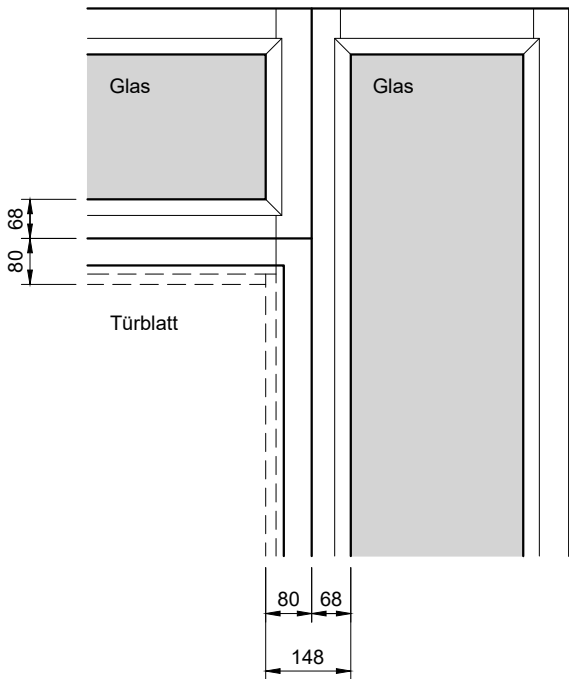

Übersicht Kombinations-Varianten siehe Zeichnung Nr. 10359

Glasleiste überfälzt (28mm)

Holzrahmen Typ RD18-50 (Tür überschlagend)

Ansicht von innen (Türseite)

Ansicht von aussen (Futterseite)

Holzrahmen Typ RDS18-21/50 (Tür stumpf einschlagend)

Ansicht von innen (Türseite)

Ansicht von aussen (Futterseite)