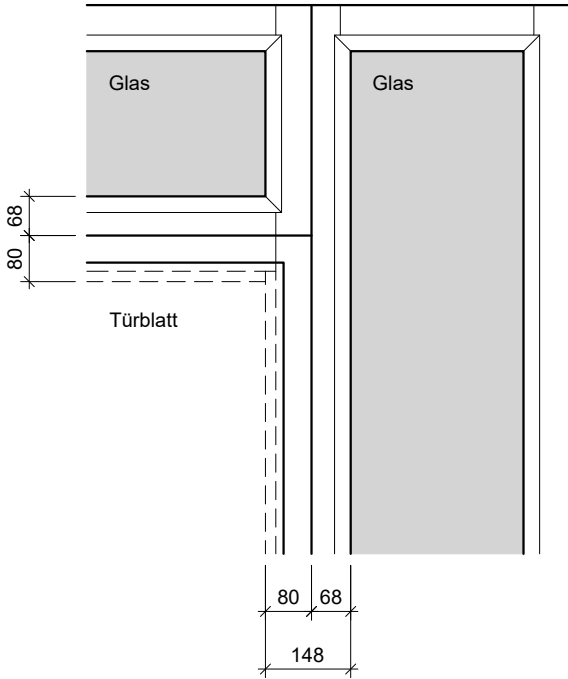

Übersicht Kombinations-Varianten siehe Zeichnung Nr. 10359

**Glasleiste überfältz (28mm)**

**Holzrahmen Typ RD18-50 (Tür überschlagend)**

Ansicht von innen (Türseite)

Ansicht von aussen (Futterseite)

**Holzrahmen Typ RDS18-21/50 (Tür stumpf einschlagend)**

Ansicht von innen (Türseite)

Ansicht von aussen (Futterseite)