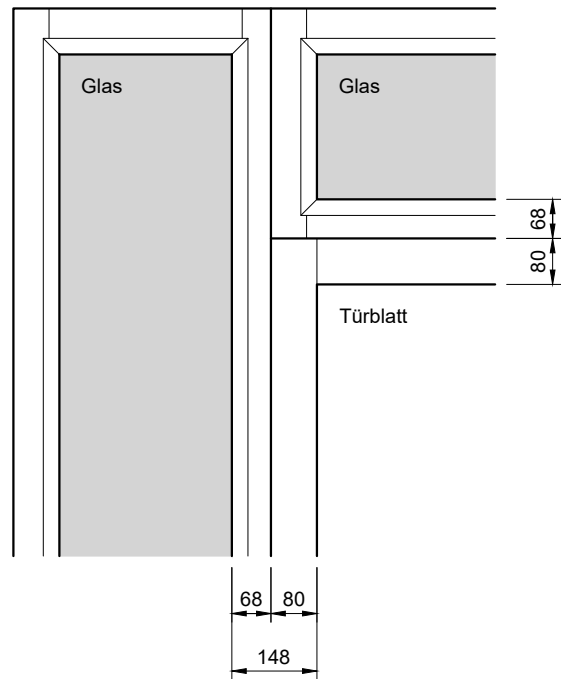

Übersicht Kombinations-Varianten siehe Zeichnung Nr. 10359

Glasleiste überfälzt (28mm)

Holzrahmen Typ RD18-50 (Tür überschlagend)

Ansicht von innen (Türseite)

Ansicht von aussen (Futterseite)

Holzrahmen Typ RDS18-21/50 (Tür stumpf einschlagend)

Ansicht von innen (Türseite)

Ansicht von aussen (Futterseite)