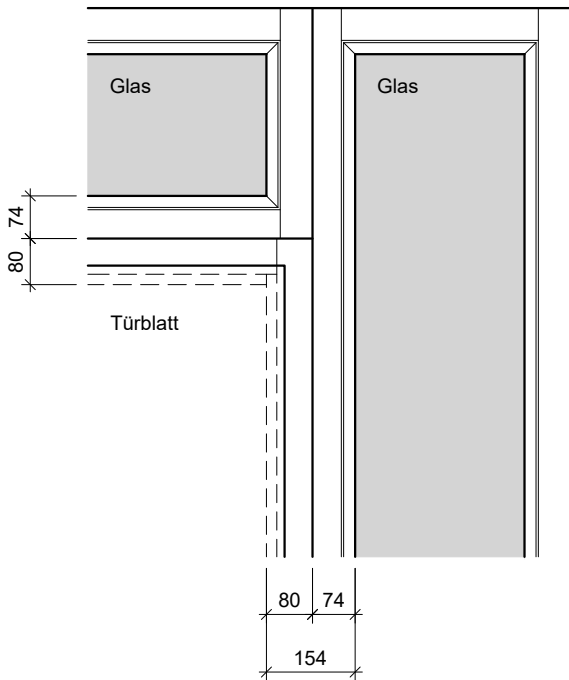

Übersicht Kombinations-Varianten siehe Zeichnung Nr. 10359

**Glasleiste bündig (24mm)**

**Holzrahmen Typ RD18-50 (Tür überschlagend)**

**Ansicht von innen (Türseite)**

**Ansicht von aussen (Futterseite)**

**Holzrahmen Typ RDS18-21/50 (Tür stumpf einschlagend)**

**Ansicht von innen (Türseite)**

**Ansicht von aussen (Futterseite)**