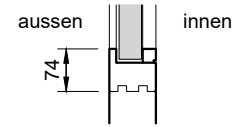

Übersicht Kombinations-Varianten siehe Zeichnung Nr. 10359

Glasleiste bündig (24mm)

Holzrahmen Typ RD18-50 (Tür überschlagend)

Ansicht von innen (Türseite)

Ansicht von aussen (Futterseite)

Holzrahmen Typ RDS18-21/50 (Tür stumpf einschlagend)

Ansicht von innen (Türseite)

Ansicht von aussen (Futterseite)