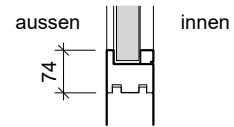

Übersicht Kombinations-Varianten siehe Zeichnung Nr. 10359

**Glasleiste bündig (24mm)**

**Holzrahmen Typ RD18-50 (Tür überschlagend)**

**Ansicht von innen (Türseite)**

**Ansicht von aussen (Futterseite)**

**Holzrahmen Typ RDS18-21/50 (Tür stumpf einschlagend)**

**Ansicht von innen (Türseite)**

**Ansicht von aussen (Futterseite)**