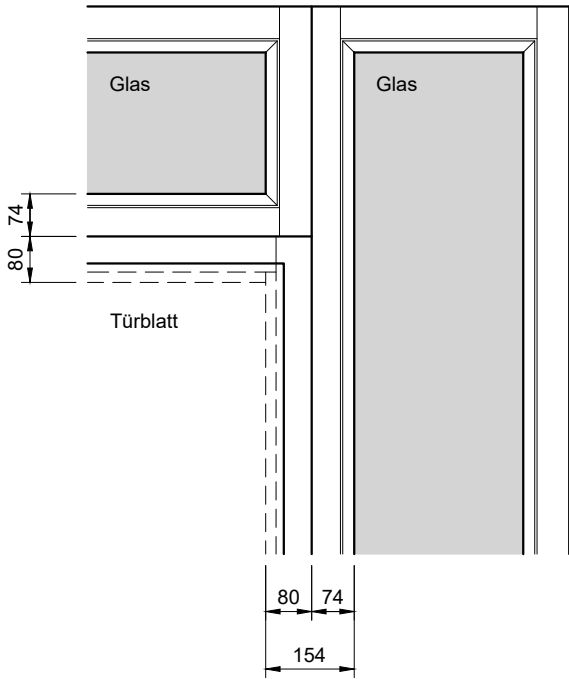

Übersicht Kombinations-Varianten siehe Zeichnung Nr. 10359

Glasleiste bündig (24mm)

Holzrahmen Typ RD18-50 (Tür überschlagend)

Ansicht von innen (Türseite)

Ansicht von aussen (Futterseite)

Holzrahmen Typ RDS18-21/50 (Tür stumpf einschlagend)

Ansicht von innen (Türseite)

Ansicht von aussen (Futterseite)