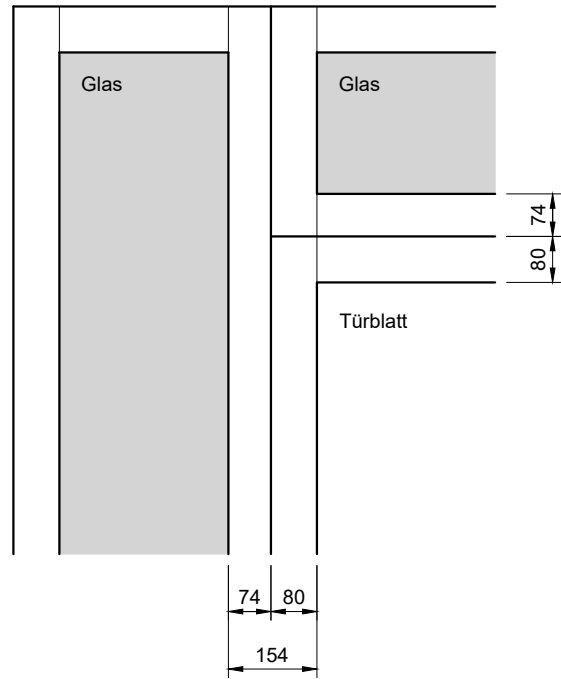

Übersicht Kombinations-Varianten siehe Zeichnung Nr. 10359

Glasleiste bündig (24mm)

Holzrahmen Typ RD18-50 (Tür überschlagend)

Ansicht von innen (Türseite)

Ansicht von aussen (Futterseite)

Holzrahmen Typ RDS18-21/50 (Tür stumpf einschlagend)

Ansicht von innen (Türseite)

Ansicht von aussen (Futterseite)