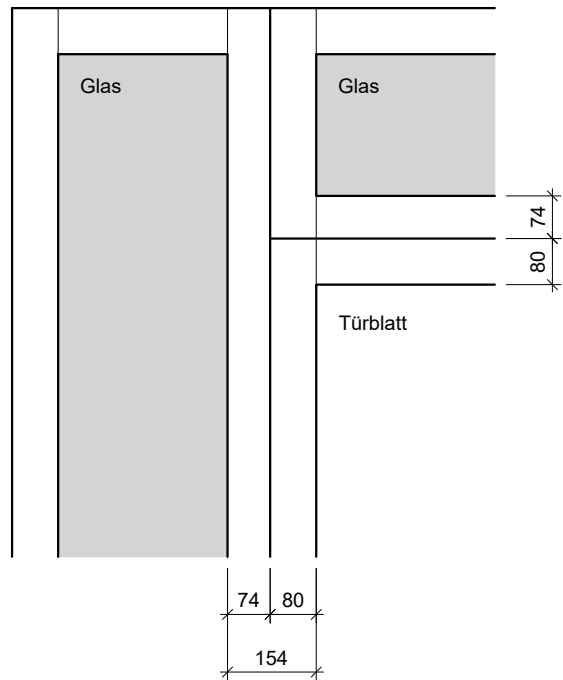

Übersicht Kombinations-Varianten siehe Zeichnung Nr. 10359

**Glasleiste bündig (24mm)**

**Holzrahmen Typ RD18-50 (Tür überschlagend)**

**Ansicht von innen (Türseite)**

**Ansicht von aussen (Futterseite)**

**Holzrahmen Typ RDS18-21/50 (Tür stumpf einschlagend)**

**Ansicht von innen (Türseite)**

**Ansicht von aussen (Futterseite)**