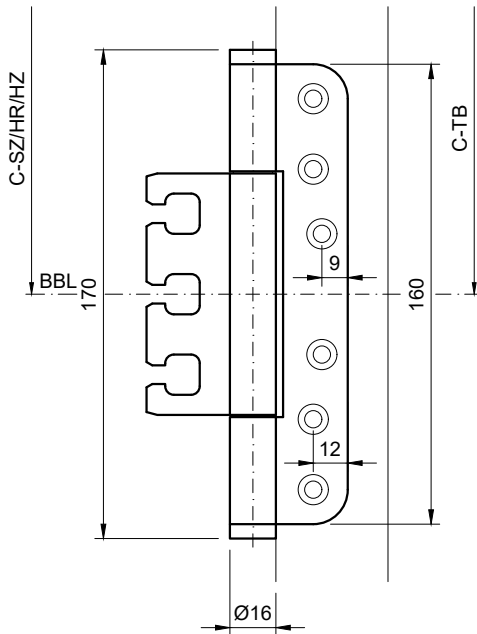

**VX-PROV/S (SZ/HR/HZ)**  
KAULS Baustellenband B1803 VX, verzinkt

Optional  
Simons VX 7939

Simons VX 7728

**VX-PROV/S (SZ/HR/HZ)**  
BREUER+SCHMITZ Objektband 060-24/100, Edelstahl