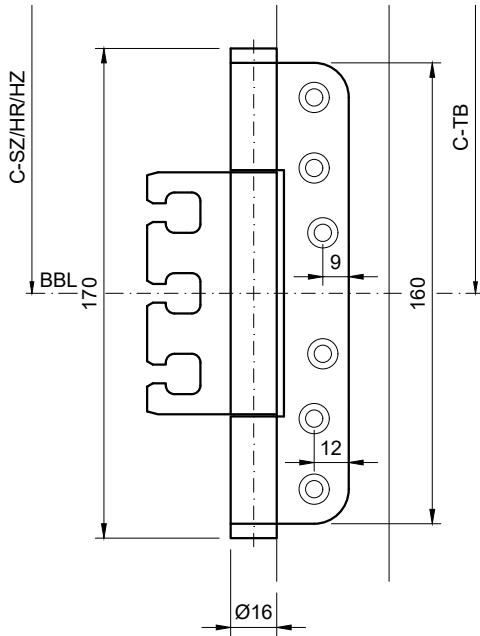

VX-PROV/S (SZ/HR/HZ)
 KAULS Baustellenband B1803 VX, verzinkt

Optional
 Simons VX 7939

Simons VX 7728

VX-PROV/S (SZ/HR/HZ)
 BREUER+SCHMITZ Objektband 060-24/100, verzinkt