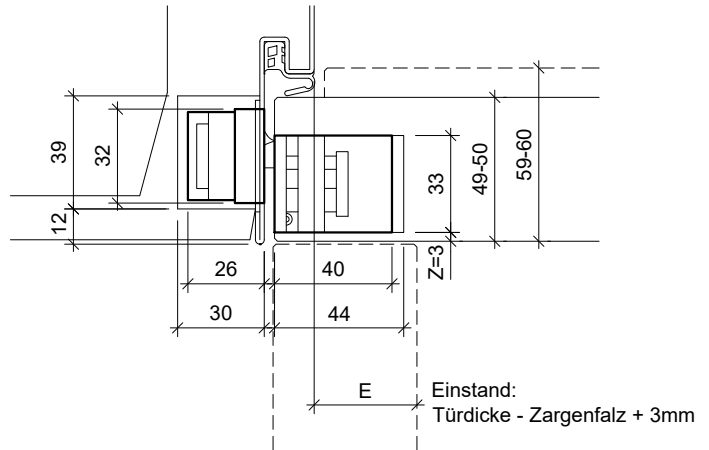

**Pivota DXS 80 ZA (SZ ohne Spiegel, ab UDS58)**  
 Alu / Stahl vernickelt

max. Türgewicht: 120kg (LB 1100: 106kg, LB 1200: 94kg)

max. Lichte Höhe (LH) bei Lichte Breite (LB)					
Rohling / Lichte Breite	800	900	1000	1100	1200
RS/49	>3000	>3000	>3000	>3000	2830
VS/49, DB/49	>3000	>3000	>3000	2840	2320
DB/59, TT-TOP/59, VFH/59	>3000	>3000	>3000	2470	2010

**Info: Anschlussdetail Stahlzarge / Gipser, bauseitig ausgeführt**