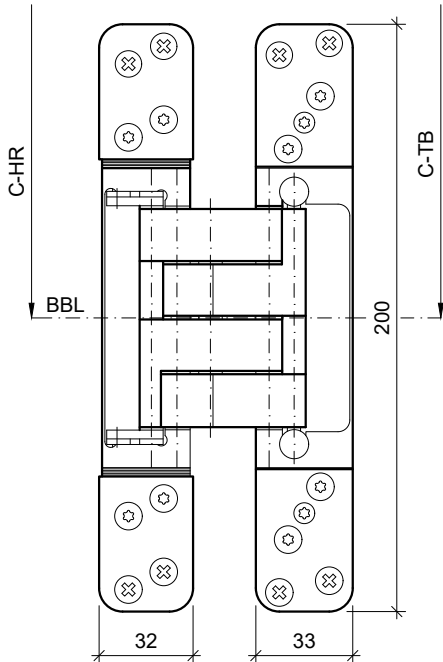

**Pivota DXS 80 ZA (SZ ohne Spiegel, ab UDS58)**  
 Alu / Stahl vernickelt

max. Türgewicht: 120kg (LB 1100: 106kg, LB 1200: 94kg)

max. Lichte Höhe (LH) bei Lichte Breite (LB)					
Rohling / Lichte Breite	800	900	1000	1100	1200
RS/49	>3000	>3000	>3000	>3000	2830
VS/49, DB/49	>3000	>3000	>3000	2840	2320
DB/59, TT-TOP/59, VFH/59	>3000	>3000	>3000	2470	2010

**Info: Anschlussdetail Stahlzarge / Gipser, bauseitig ausgeführt**