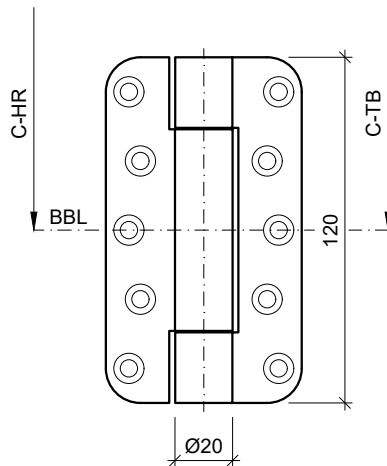

VN2929/100 (HR)

Materialstärke 3.5mm
matt vernickelt oder Edelstahl matt

max. Türgewicht: 100kg

VN2828/120 (HR)

Materialstärke 3.5mm
Edelstahl matt

max. Türgewicht: 100kg