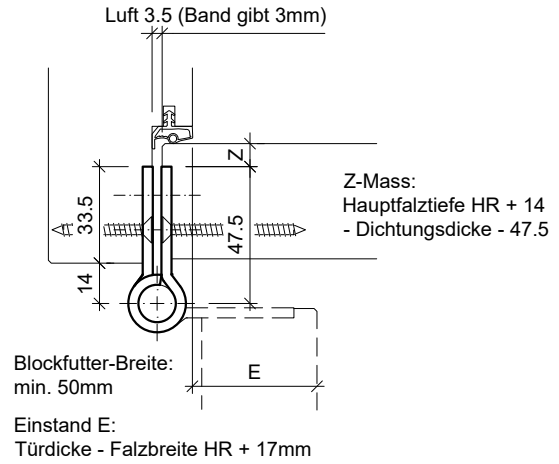

VN2929/100 (HR)

Materialstärke 3.5mm
matt vernickelt oder Edelstahl matt

max. Türgewicht: 100kg

VN2828/120 (HR)

Materialstärke 3.5mm
Edelstahl matt

max. Türgewicht: 100kg