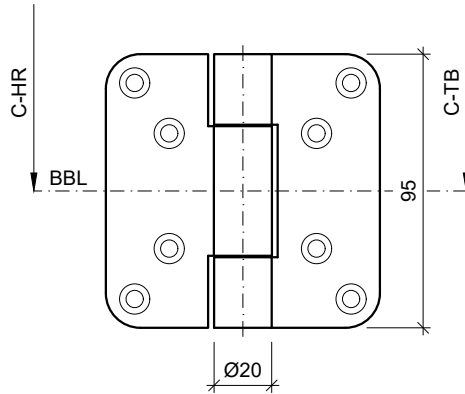

VN2929/100 (HR)

Materialstärke 3.5mm
matt vernickelt oder Edelstahl matt

max. Türgewicht: 100kg

VN2828/120 (HR)

Materialstärke 3.5mm
Edelstahl matt

max. Türgewicht: 100kg